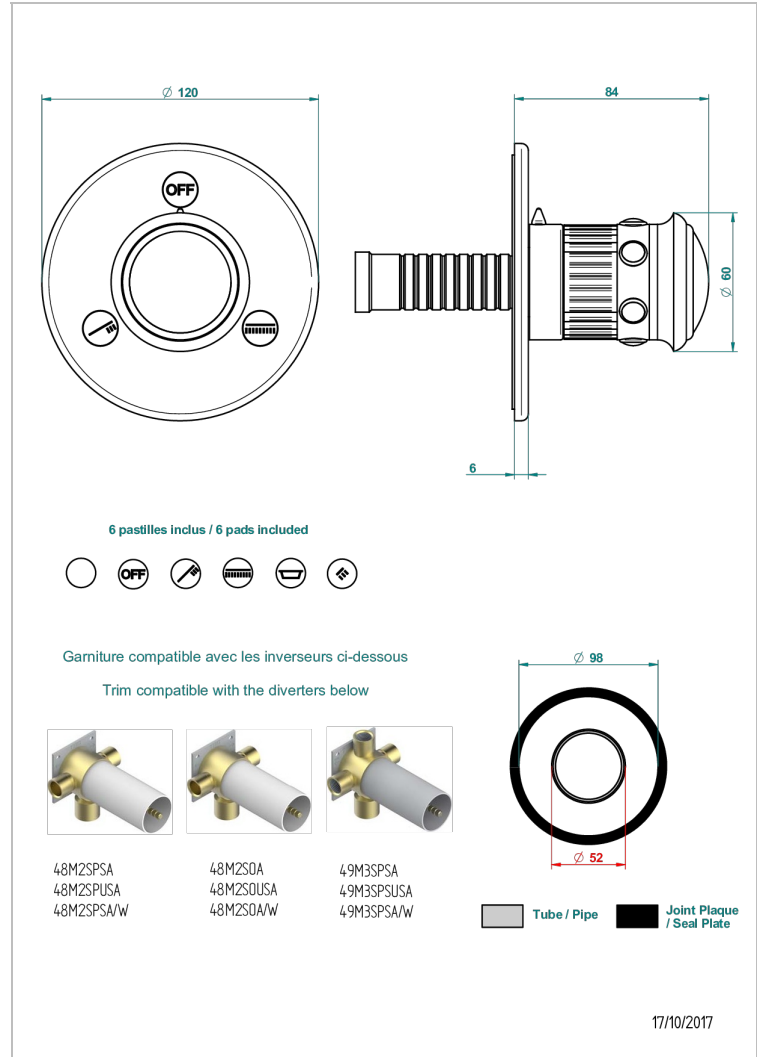

TROCADERO, MALACHIT

U7A-48M2SB

Garnitur für Unterputz-3-Wege ref.48M2- oder -4-Wege ref.49M3

THG[®]
PARIS

EIGENSCHAFTEN

- Trocadéro, Malachit
- Garnitur für Unterputz-3-Wege ref.48M2- oder -4-Wege ref.49M3

ÄHNLICHE PRODUKTE

- Ref. G00-48M2SOA Wandmontierter 3-Wege-Umlenker mit Keramikkartusche für verdeckten Einbau- 1 Eingang 3/4" und 2 Ausgänge 1/2" ohne Anschlag, ohne Verkleidung
- Ref. G00-48M2SPSA Wandmontierter 3-Wege-Umlenker mit Keramikkartusche für verdeckten Einbau, 1 Eingang 3/4" und 2 Ausgänge 1/2" mit Anschlagposition, ohne Verkleidung
- Ref. G00-49M3SPSA Wandmontierter 4-Wege-Umlenker mit Keramikkartusche für verdeckten Einbau- 1 Eingang 3/4" und 3 Ausgänge 1/2" mit Anschlagposition, ohne Verkleidung

VERFÜGBARE OBERFLÄCHEN

Altnickel - H28
Blassgold - F30
Blassgold matt unlackiert - F31
Chrom - A02
Chrom / gold - G02
Chrom matt - C02

Gold - F01
Gold matt - F07
Mattschwarz keramik - D30
Nickel matt - C01
Pvd blush - H62
Pvd blush matt - H60