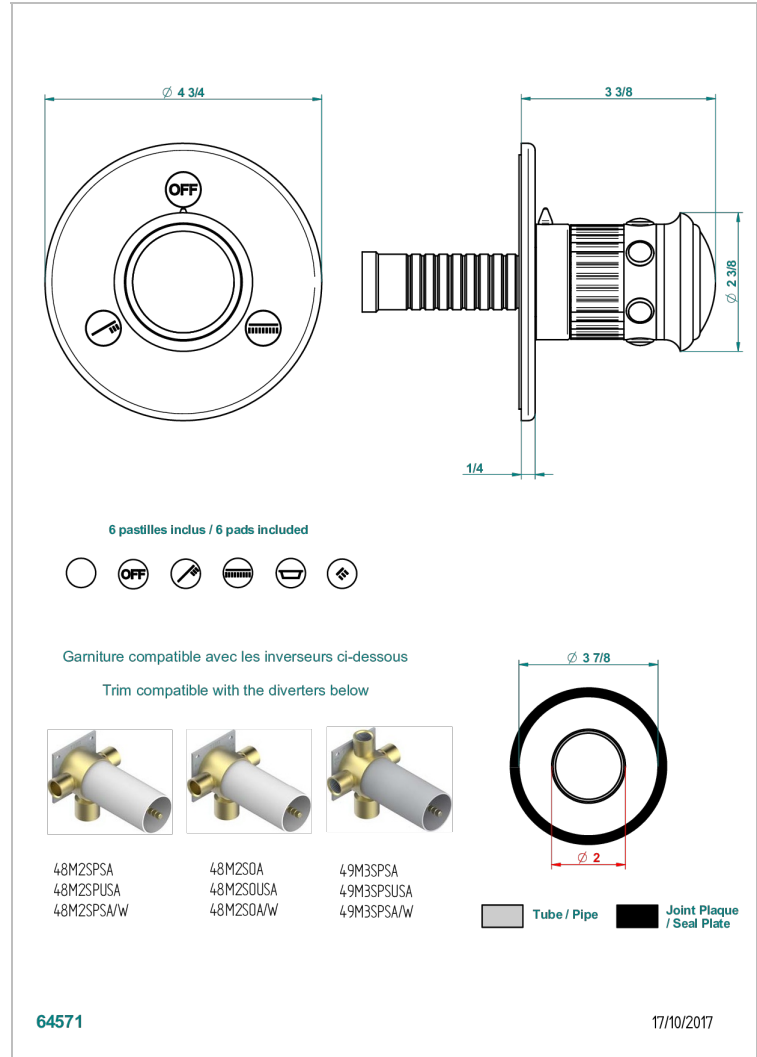

# TROCADERO, MALACHIT

U7A-48M2SB

Garnitur für Unterputz-3-Wege ref.48M2- oder -4-Wege ref.49M3

THG<sup>®</sup>  
PARIS

## EIGENSCHAFTEN

- Trocadéro, Malachit
- Garnitur für Unterputz-3-Wege ref.48M2- oder -4-Wege ref.49M3

## ÄHNLICHE PRODUKTE

- Ref. G00-48M2SOA Wandmontierter 3-Wege-Umlenker mit Keramikkartusche für verdeckten Einbau- 1 Eingang 3/4" und 2 Ausgänge 1/2" ohne Anschlag, ohne Verkleidung
- Ref. G00-48M2SPSA Wandmontierter 3-Wege-Umlenker mit Keramikkartusche für verdeckten Einbau, 1 Eingang 3/4" und 2 Ausgänge 1/2" mit Anschlagposition, ohne Verkleidung
- Ref. G00-49M3SPSA Wandmontierter 4-Wege-Umlenker mit Keramikkartusche für verdeckten Einbau- 1 Eingang 3/4" und 3 Ausgänge 1/2" mit Anschlagposition, ohne Verkleidung