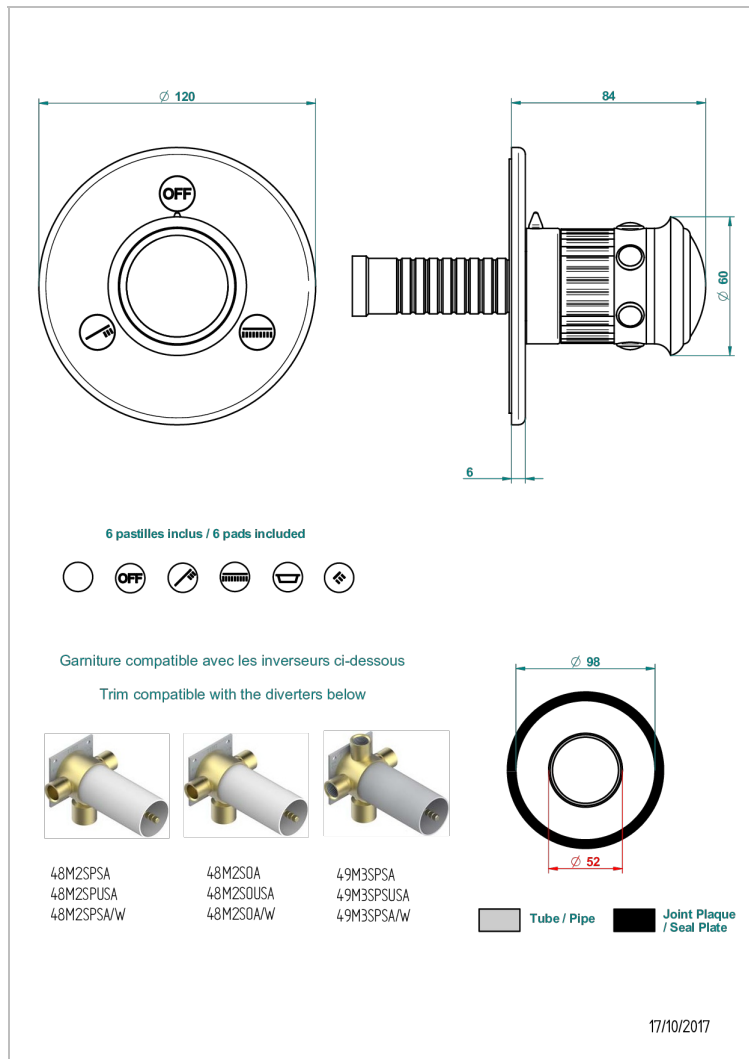

# TROCADERO MALACHITE

U7A-48M2SB

Garniture pour inverseur mural - 3 voies ref.48M2 - ou - 4 voies ref.49M3

THG<sup>®</sup>  
PARIS

## CARACTÉRISTIQUES

- Trocadéro Malachite
- Garniture pour inverseur mural - 3 voies ref.48M2 - ou - 4 voies ref.49M3

## PRODUITS ASSOCIÉS

- Ref. G00-48M2SOA Corps d'inverseur 3 voies mural à encastrer (1 arrivée 3/4" - 2 sorties 1/2" - pas de fonction arrêt) avec cartouche céramique, sans garniture, modèle Europe
- Ref. G00-48M2SPSA Corps d'inverseur 3 voies mural à encastrer (1 arrivée 3/4" - 2 sorties 1/2" - avec position Stop) avec cartouche céramique, sans garniture, modèle Europe
- Ref. G00-49M3SPSA Corps d'inverseur 4 voies mural à encastrer (1 arrivée 3/4" - 3 sorties 1/2" avec position Stop) avec cartouche céramique, sans garniture, modèle Europe

Vieux nickel - H28