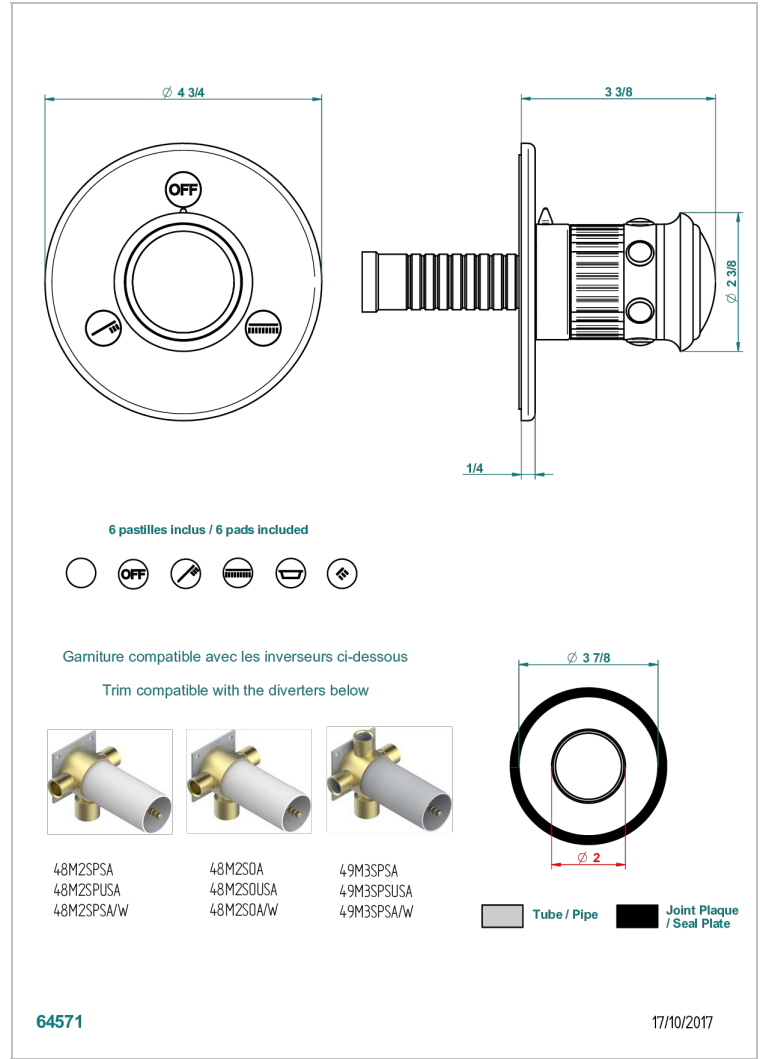

TROCADERO MALACHITE

U7A-48M2SB

Garniture pour inverseur mural - 3 voies ref.48M2 - ou - 4 voies ref.49M3

THG[®]
PARIS

CARACTÉRISTIQUES

- Trocadéro Malachite
- Garniture pour inverseur mural - 3 voies ref.48M2 - ou - 4 voies ref.49M3

PRODUITS ASSOCIÉS

- Ref. G00-48M2SOA Corps d'inverseur 3 voies mural à encastrer (1 arrivée 3/4" - 2 sorties 1/2" - pas de fonction arrêt) avec cartouche céramique, sans garniture, modèle Europe
- Ref. G00-48M2SPSA Corps d'inverseur 3 voies mural à encastrer (1 arrivée 3/4" - 2 sorties 1/2" - avec position Stop) avec cartouche céramique, sans garniture, modèle Europe
- Ref. G00-49M3SPSA Corps d'inverseur 4 voies mural à encastrer (1 arrivée 3/4" - 3 sorties 1/2" avec position Stop) avec cartouche céramique, sans garniture, modèle Europe

Vieux nickel - H28