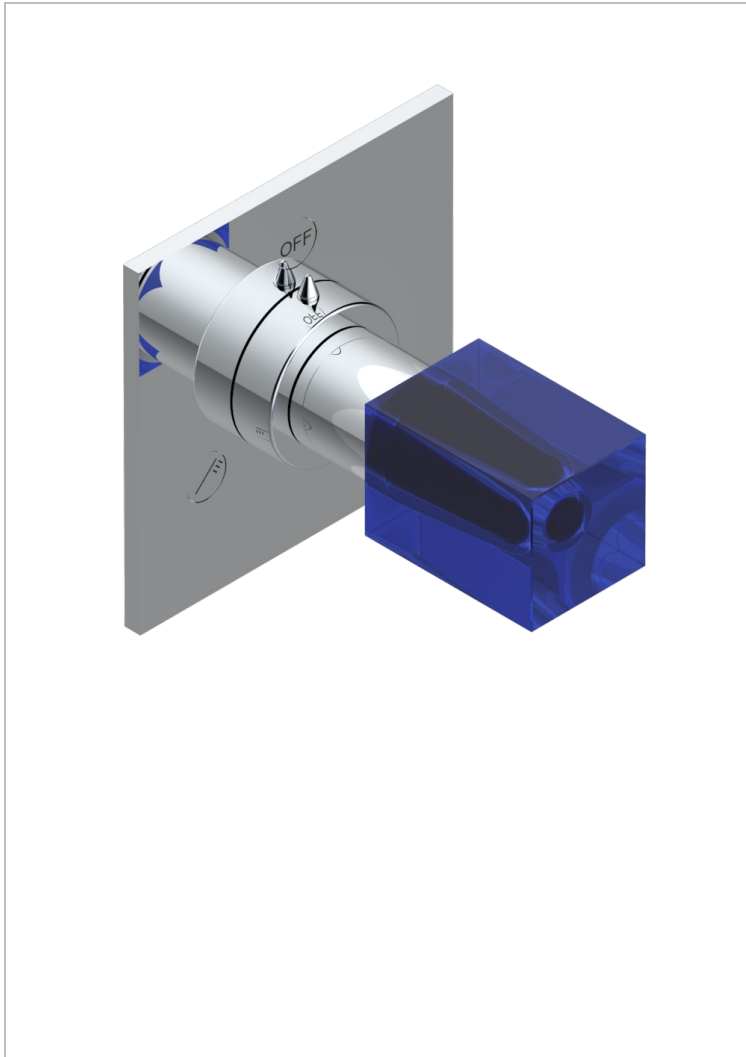

BEYOND CRYSTAL - CRISTAL BLEU

U6K-48M2SB

Garniture pour inverseur mural - 3 voies ref.48M2 - ou - 4 voies ref.49M3

THG[®]
PARIS

CARACTÉRISTIQUES

- Beyond Crystal - Cristal bleu
- Garniture pour inverseur mural - 3 voies ref.48M2 - ou - 4 voies ref.49M3

PRODUITS ASSOCIÉS

- Ref. G00-48M2SOUSA Corps d'inverseur 3 voies mural à encastrer (1 arrivée 3/4" NPT - 2 sorties 1/2" NPT- pas de fonction arrêt) avec cartouche céramique - sans garniture - Standard US
- Ref. G00-48M2SPSUSA Corps d'inverseur 3 voies mural à encastrer (1 arrivée 3/4"NPT - 2 sorties 1/2"NPT- avec position Stop) avec cartouche céramique - sans garniture - Standard US
- Ref. G00-49M3SPSUSA Coprs d' inverseur 4 voies mural à encastrer (1 arrivée 3/4" - 3 sorties 1/2"avec position Stop) avec cartouche céramique - sans garniture - standard US