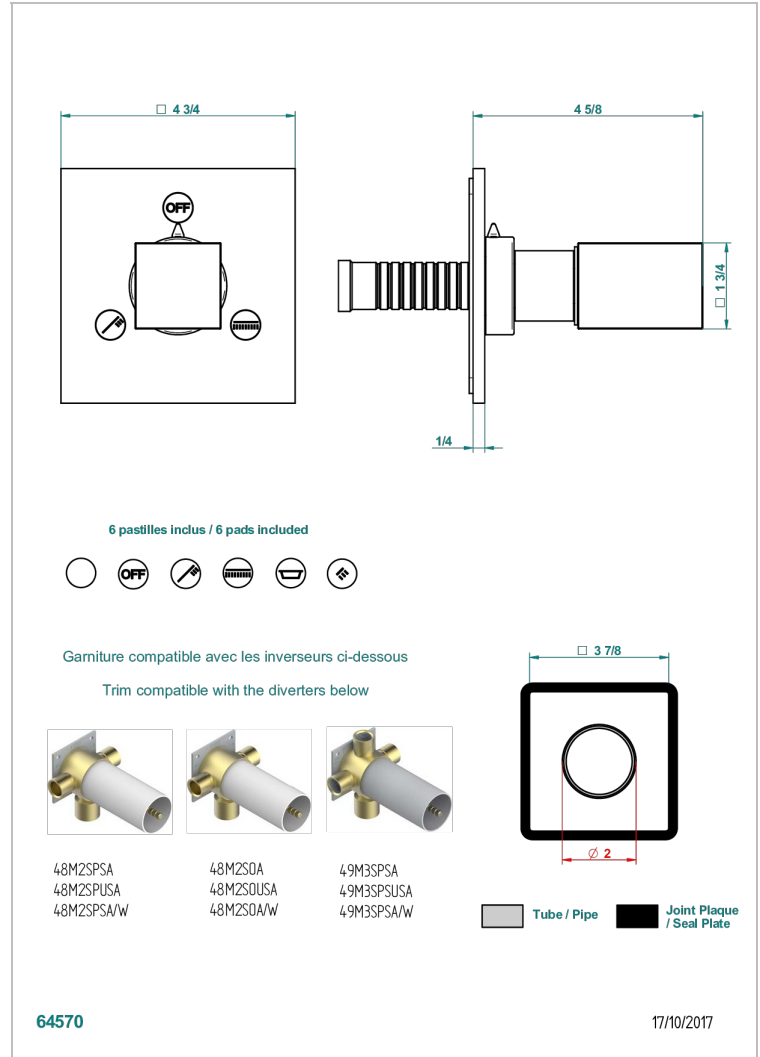

BEYOND CRYSTAL - CRISTAL BLEU

U6K-48M2SB

Garniture pour inverseur mural - 3 voies ref.48M2 - ou - 4 voies ref.49M3

THG[®]
PARIS

CARACTÉRISTIQUES

- Beyond Crystal - Cristal bleu
- Garniture pour inverseur mural - 3 voies ref.48M2 - ou - 4 voies ref.49M3

PRODUITS ASSOCIÉS

- Ref. G00-48M2SOUSA Corps d'inverseur 3 voies mural à encastrer (1 arrivée 3/4" NPT - 2 sorties 1/2" NPT- pas de fonction arrêt) avec cartouche céramique - sans garniture - Standard US
- Ref. G00-48M2SPSUSA Corps d'inverseur 3 voies mural à encastrer (1 arrivée 3/4"NPT - 2 sorties 1/2"NPT- avec position Stop) avec cartouche céramique - sans garniture - Standard US
- Ref. G00-49M3SPSUSA Coprs d' inverseur 4 voies mural à encastrer (1 arrivée 3/4" - 3 sorties 1/2"avec position Stop) avec cartouche céramique - sans garniture - standard US