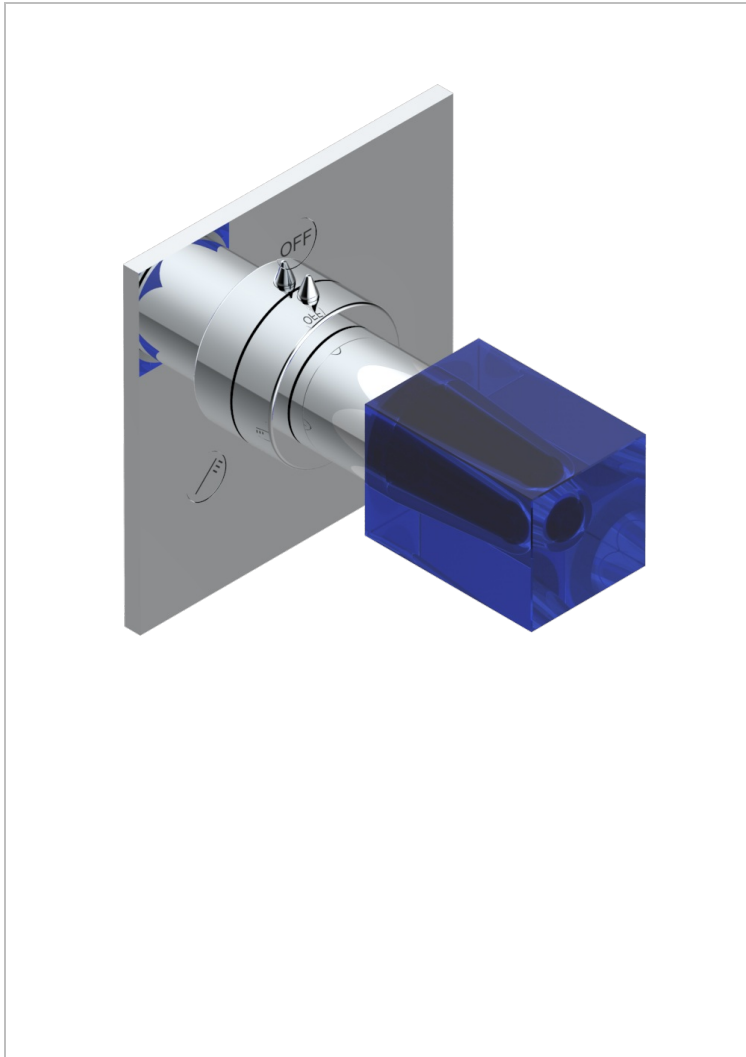

BEYOND CRYSTAL - CRISTAL BLEU

U6K-48M2SB

Garniture pour inverseur mural - 3 voies ref.48M2 - ou - 4 voies ref.49M3

THG
PARIS

CARACTÉRISTIQUES

- Beyond Crystal - Cristal bleu
- Garniture pour inverseur mural - 3 voies ref.48M2 - ou - 4 voies ref.49M3

PRODUITS ASSOCIÉS

- Ref. G00-48M2SOA Corps d'inverseur 3 voies mural à encastrer (1 arrivée 3/4" - 2 sorties 1/2" - pas de fonction arrêt) avec cartouche céramique, sans garniture, modèle Europe
- Ref. G00-48M2SPSA Corps d'inverseur 3 voies mural à encastrer (1 arrivée 3/4" - 2 sorties 1/2" - avec position Stop) avec cartouche céramique, sans garniture, modèle Europe
- Ref. G00-49M3SPSA Corps d'inverseur 4 voies mural à encastrer (1 arrivée 3/4" - 3 sorties 1/2" avec position Stop) avec cartouche céramique, sans garniture, modèle Europe