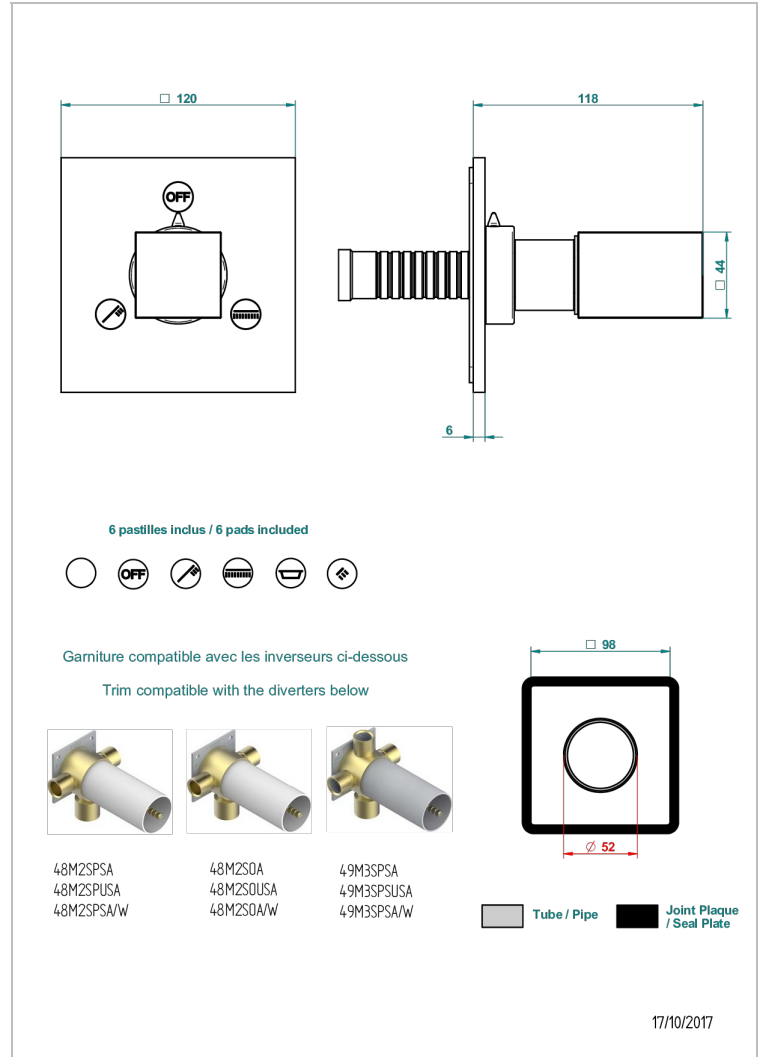

BEYOND CRYSTAL - CRISTAL BLEU

U6K-48M2SB

Garniture pour inverseur mural - 3 voies ref.48M2 - ou - 4 voies ref.49M3

THG
PARIS

CARACTÉRISTIQUES

- Beyond Crystal - Cristal bleu
- Garniture pour inverseur mural - 3 voies ref.48M2 - ou - 4 voies ref.49M3

PRODUITS ASSOCIÉS

- Ref. G00-48M2SOA Corps d'inverseur 3 voies mural à encastrer (1 arrivée 3/4" - 2 sorties 1/2" - pas de fonction arrêt) avec cartouche céramique, sans garniture, modèle Europe
- Ref. G00-48M2SPSA Corps d'inverseur 3 voies mural à encastrer (1 arrivée 3/4" - 2 sorties 1/2" - avec position Stop) avec cartouche céramique, sans garniture, modèle Europe
- Ref. G00-49M3SPSA Corps d'inverseur 4 voies mural à encastrer (1 arrivée 3/4" - 3 sorties 1/2" avec position Stop) avec cartouche céramique, sans garniture, modèle Europe