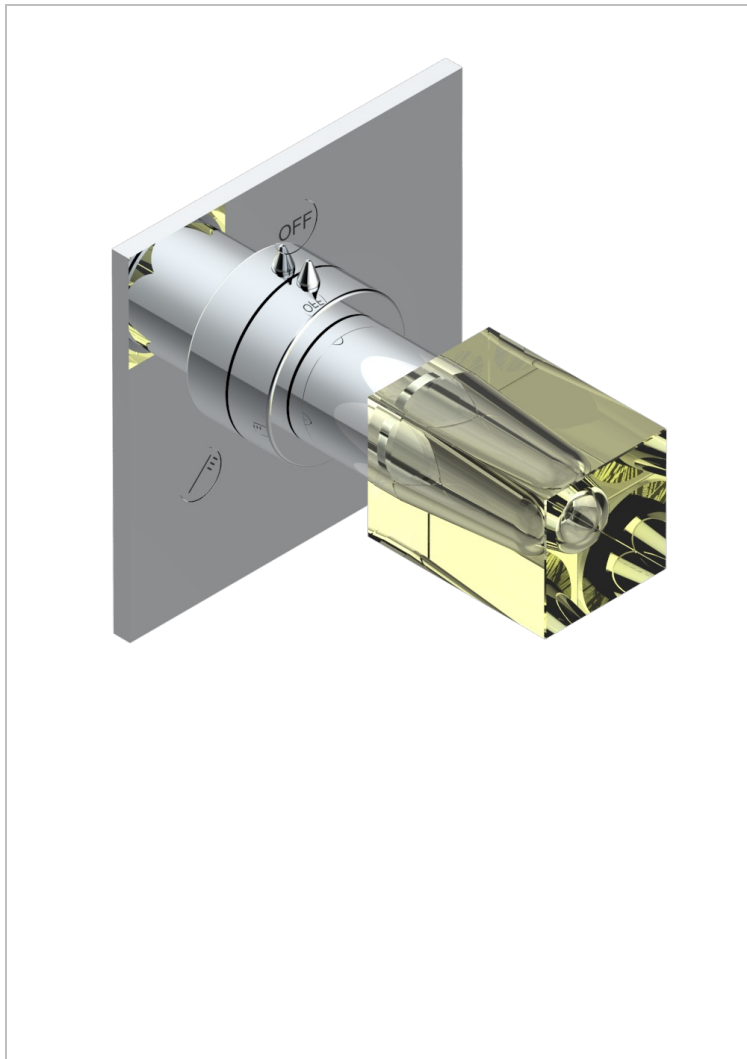

BEYOND CRYSTAL - CRISTAL COULEUR CHAMPAGNE

U6J-48M2SB

Garniture pour inverseur mural - 3 voies ref.48M2 - ou - 4 voies ref.49M3

CARACTÉRISTIQUES

- Beyond Crystal - Cristal couleur Champagne
- Garniture pour inverseur mural - 3 voies ref.48M2 - ou - 4 voies ref.49M3

PRODUITS ASSOCIÉS

- Ref. G00-48M2SOUSA Corps d'inverseur 3 voies mural à encastrer (1 arrivée 3/4" NPT - 2 sorties 1/2" NPT- pas de fonction arrêt) avec cartouche céramique - sans garniture - Standard US
- Ref. G00-48M2SPSUSA Corps d'inverseur 3 voies mural à encastrer (1 arrivée 3/4"NPT - 2 sorties 1/2"NPT- avec position Stop) avec cartouche céramique - sans garniture - Standard US
- Ref. G00-49M3SPSUSA Coprs d' inverseur 4 voies mural à encastrer (1 arrivée 3/4" - 3 sorties 1/2"avec position Stop) avec cartouche céramique - sans garniture - standard US