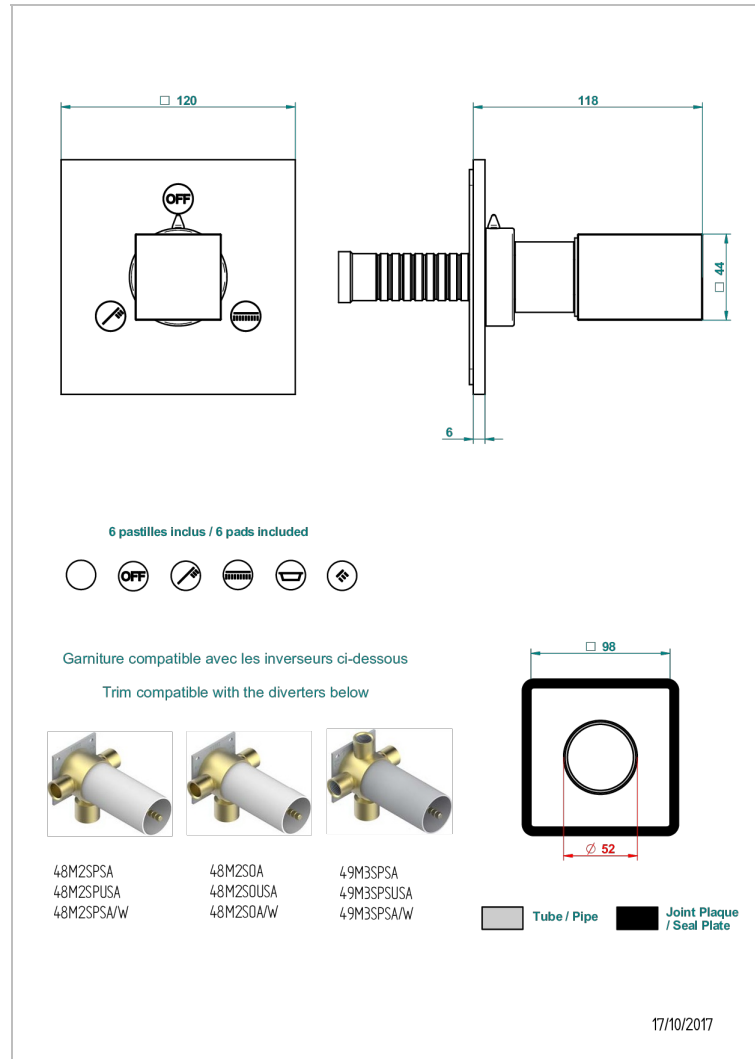

BEYOND CRYSTAL - CRISTAL COULEUR CHAMPAGNE

U6J-48M2SB

Garniture pour inverseur mural - 3 voies ref.48M2 - ou - 4 voies ref.49M3

CARACTÉRISTIQUES

- Beyond Crystal - Cristal couleur Champagne
- Garniture pour inverseur mural - 3 voies ref.48M2 - ou - 4 voies ref.49M3

PRODUITS ASSOCIÉS

- Ref. G00-48M2SOUSA Corps d'inverseur 3 voies mural à encastrer (1 arrivée 3/4" NPT - 2 sorties 1/2" NPT- pas de fonction arrêt) avec cartouche céramique - sans garniture - Standard US
- Ref. G00-48M2SPSUSA Corps d'inverseur 3 voies mural à encastrer (1 arrivée 3/4"NPT - 2 sorties 1/2"NPT- avec position Stop) avec cartouche céramique - sans garniture - Standard US
- Ref. G00-49M3SPSUSA Coprs d' inverseur 4 voies mural à encastrer (1 arrivée 3/4" - 3 sorties 1/2"avec position Stop) avec cartouche céramique - sans garniture - standard US