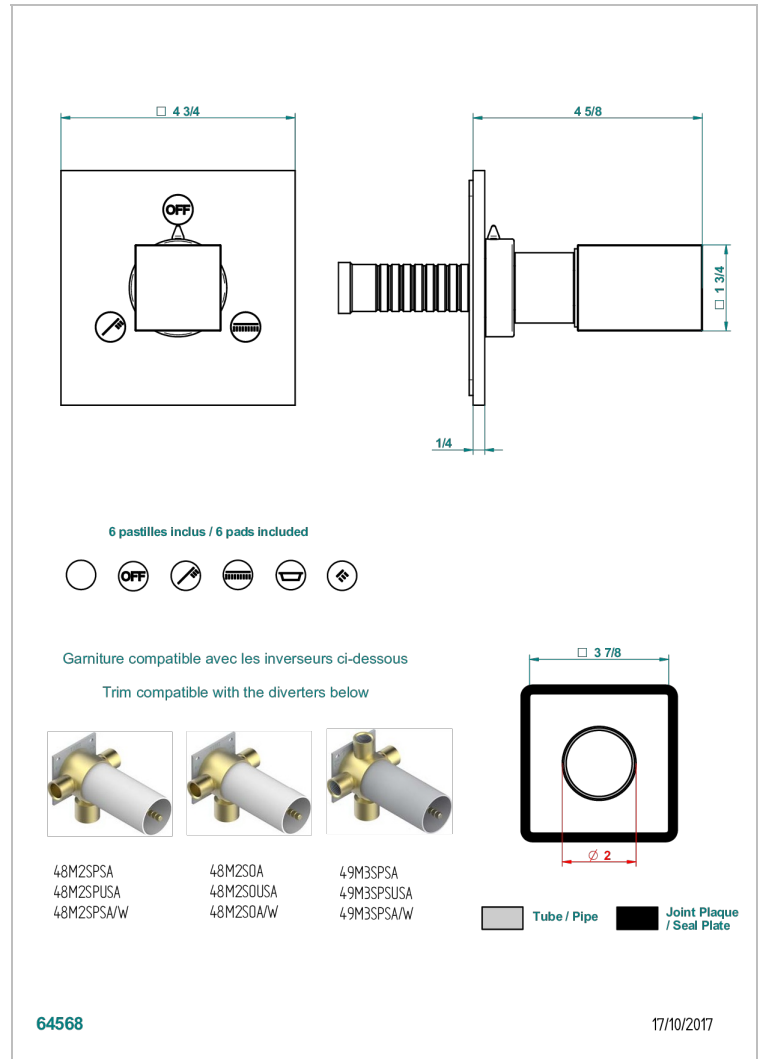

BEYOND CRYSTAL - CRISTAL COULEUR CHAMPAGNE

U6J-48M2SB

Garniture pour inverseur mural - 3 voies ref.48M2 - ou - 4 voies ref.49M3

CARACTÉRISTIQUES

- Beyond Crystal - Cristal couleur Champagne
- Garniture pour inverseur mural - 3 voies ref.48M2 - ou - 4 voies ref.49M3

PRODUITS ASSOCIÉS

- Ref. G00-48M2SOUSA Corps d'inverseur 3 voies mural à encastrer (1 arrivée 3/4" NPT - 2 sorties 1/2" NPT- pas de fonction arrêt) avec cartouche céramique - sans garniture - Standard US
- Ref. G00-48M2SPSUSA Corps d'inverseur 3 voies mural à encastrer (1 arrivée 3/4"NPT - 2 sorties 1/2"NPT- avec position Stop) avec cartouche céramique - sans garniture - Standard US
- Ref. G00-49M3SPSUSA Coprs d' inverseur 4 voies mural à encastrer (1 arrivée 3/4" - 3 sorties 1/2"avec position Stop) avec cartouche céramique - sans garniture - standard US