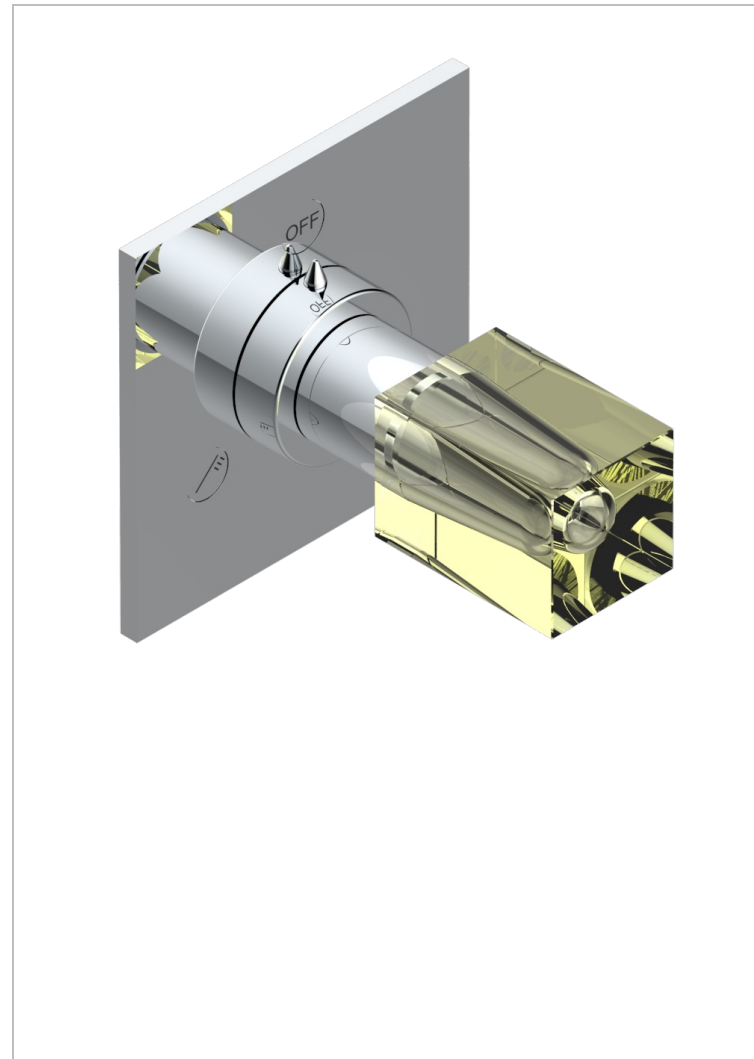

BEYOND CRYSTAL - CRISTAL COULEUR CHAMPAGNE

U6J-48M2SB

Garniture pour inverseur mural - 3 voies ref.48M2 - ou - 4 voies ref.49M3

CARACTÉRISTIQUES

- Beyond Crystal - Cristal couleur Champagne
- Garniture pour inverseur mural - 3 voies ref.48M2 - ou - 4 voies ref.49M3

PRODUITS ASSOCIÉS

- Ref. G00-48M2SOUSA Corps d'inverseur 3 voies mural à encastrer (1 arrivée 3/4" NPT - 2 sorties 1/2" NPT- pas de fonction arrêt) avec cartouche céramique - sans garniture - Standard US
- Ref. G00-48M2SPSUSA Corps d'inverseur 3 voies mural à encastrer (1 arrivée 3/4"NPT - 2 sorties 1/2"NPT- avec position Stop) avec cartouche céramique - sans garniture - Standard US
- Ref. G00-49M3SPSUSA Coprs d' inverseur 4 voies mural à encastrer (1 arrivée 3/4" - 3 sorties 1/2"avec position Stop) avec cartouche céramique - sans garniture - standard US