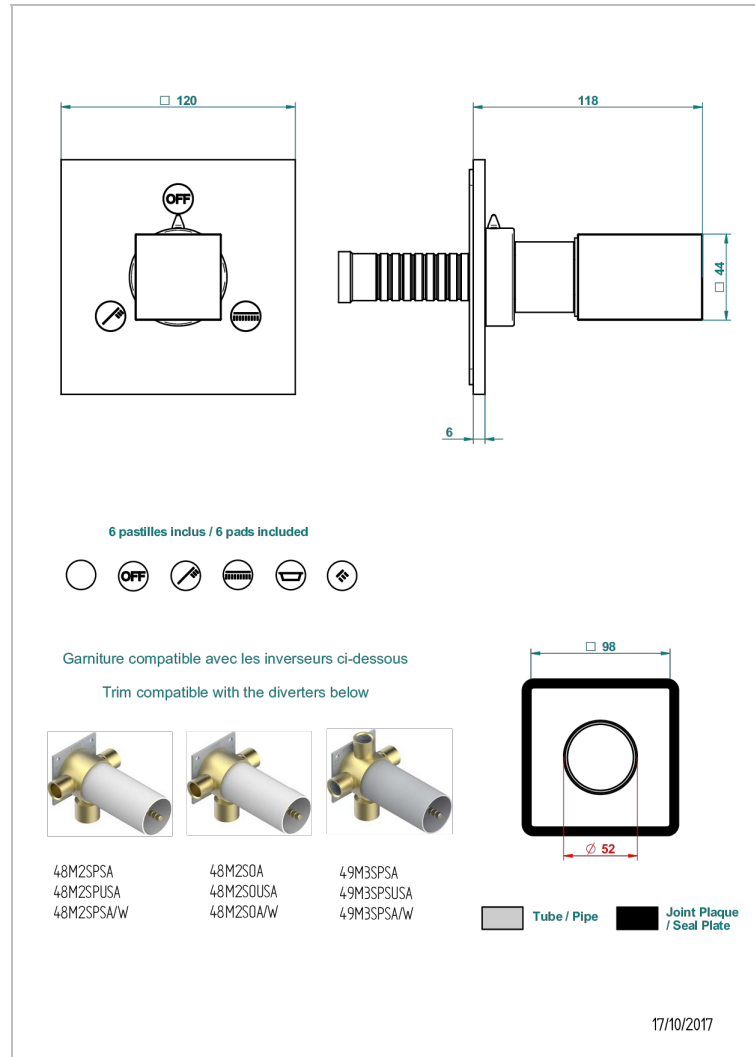

BEYOND CRYSTAL - CRISTAL COULEUR CHAMPAGNE

U6J-48M2SB

Garniture pour inverseur mural - 3 voies ref.48M2 - ou - 4 voies ref.49M3

CARACTÉRISTIQUES

- Beyond Crystal - Cristal couleur Champagne
- Garniture pour inverseur mural - 3 voies ref.48M2 - ou - 4 voies ref.49M3

PRODUITS ASSOCIÉS

- Ref. G00-48M2SOA Corps d'inverseur 3 voies mural à encastrer (1 arrivée 3/4" - 2 sorties 1/2" - pas de fonction arrêt) avec cartouche céramique, sans garniture, modèle Europe
- Ref. G00-48M2SPSA Corps d'inverseur 3 voies mural à encastrer (1 arrivée 3/4" - 2 sorties 1/2" - avec position Stop) avec cartouche céramique, sans garniture, modèle Europe
- Ref. G00-49M3SPSA Corps d'inverseur 4 voies mural à encastrer (1 arrivée 3/4" - 3 sorties 1/2" avec position Stop) avec cartouche céramique, sans garniture, modèle Europe