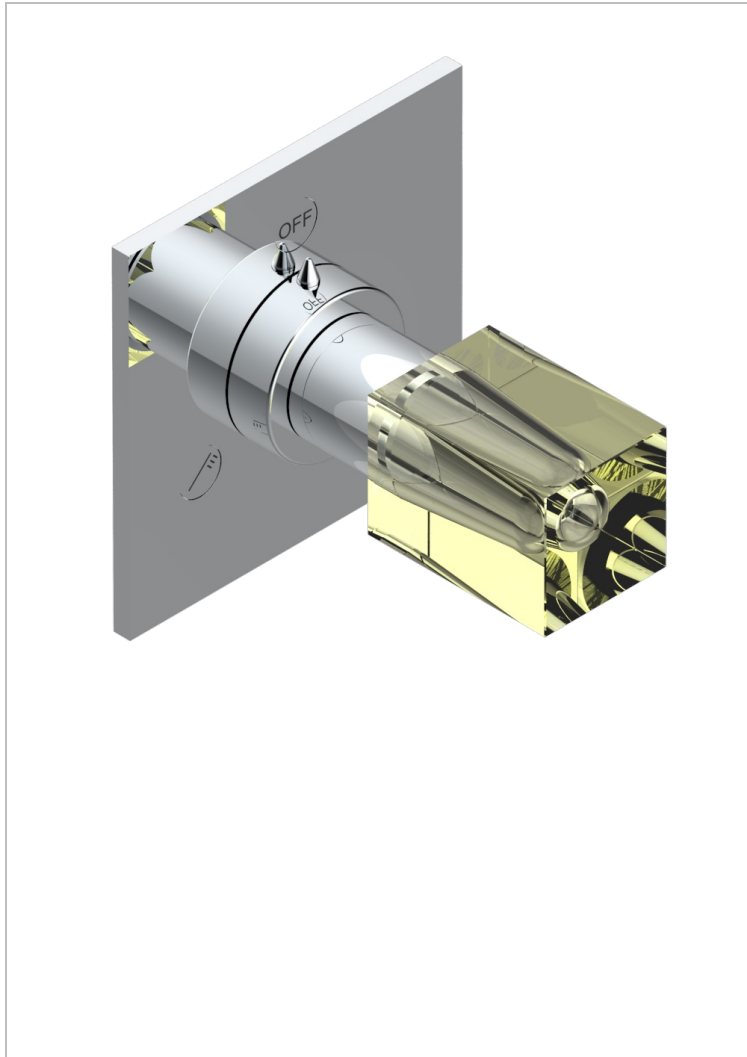

BEYOND CRYSTAL - CRISTAL COULEUR CHAMPAGNE

U6J-48M2SB

Garniture pour inverseur mural - 3 voies ref.48M2 - ou - 4 voies ref.49M3

CARACTÉRISTIQUES

- Beyond Crystal - Cristal couleur Champagne
- Garniture pour inverseur mural - 3 voies ref.48M2 - ou - 4 voies ref.49M3

PRODUITS ASSOCIÉS

- Ref. G00-48M2SOA Corps d'inverseur 3 voies mural à encastrer (1 arrivée 3/4" - 2 sorties 1/2" - pas de fonction arrêt) avec cartouche céramique, sans garniture, modèle Europe
- Ref. G00-48M2SPSA Corps d'inverseur 3 voies mural à encastrer (1 arrivée 3/4" - 2 sorties 1/2" - avec position Stop) avec cartouche céramique, sans garniture, modèle Europe
- Ref. G00-49M3SPSA Corps d'inverseur 4 voies mural à encastrer (1 arrivée 3/4" - 3 sorties 1/2" avec position Stop) avec cartouche céramique, sans garniture, modèle Europe