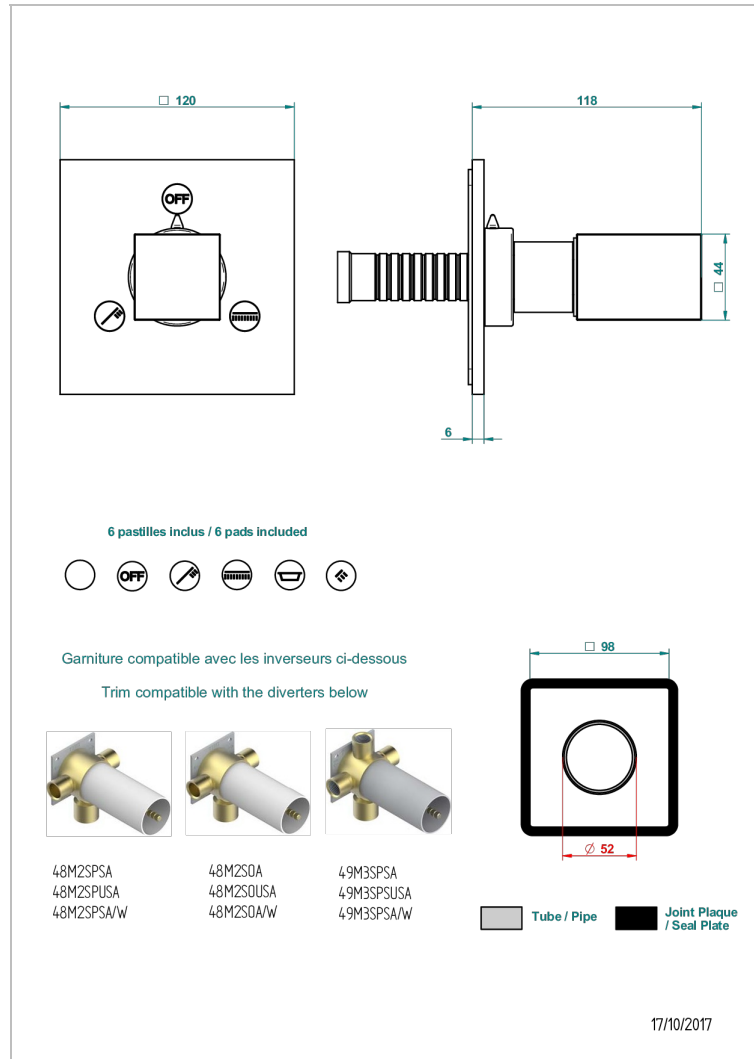

# BEYOND CRYSTAL - CHAMPAGNER FARBE KRISTALL

U6J-48M2SB

Garnitur für Unterputz-3-Wege ref.48M2- oder -4-Wege ref.49M3

## EIGENSCHAFTEN

- Beyond Crystal - Champagner Farbe Kristall
- Garnitur für Unterputz-3-Wege ref.48M2- oder -4-Wege ref.49M3

## ÄHNLICHE PRODUKTE

- Ref. G00-48M2SOA Wandmontierter 3-Wege-Umlenker mit Keramikkartusche für verdeckten Einbau- 1 Eingang 3/4" und 2 Ausgänge 1/2" ohne Anschlag, ohne Verkleidung
- Ref. G00-48M2SPSA Wandmontierter 3-Wege-Umlenker mit Keramikkartusche für verdeckten Einbau, 1 Eingang 3/4" und 2 Ausgänge 1/2" mit Anschlagposition, ohne Verkleidung
- Ref. G00-49M3SPSA Wandmontierter 4-Wege-Umlenker mit Keramikkartusche für verdeckten Einbau- 1 Eingang 3/4" und 3 Ausgänge 1/2" mit Anschlagposition, ohne Verkleidung