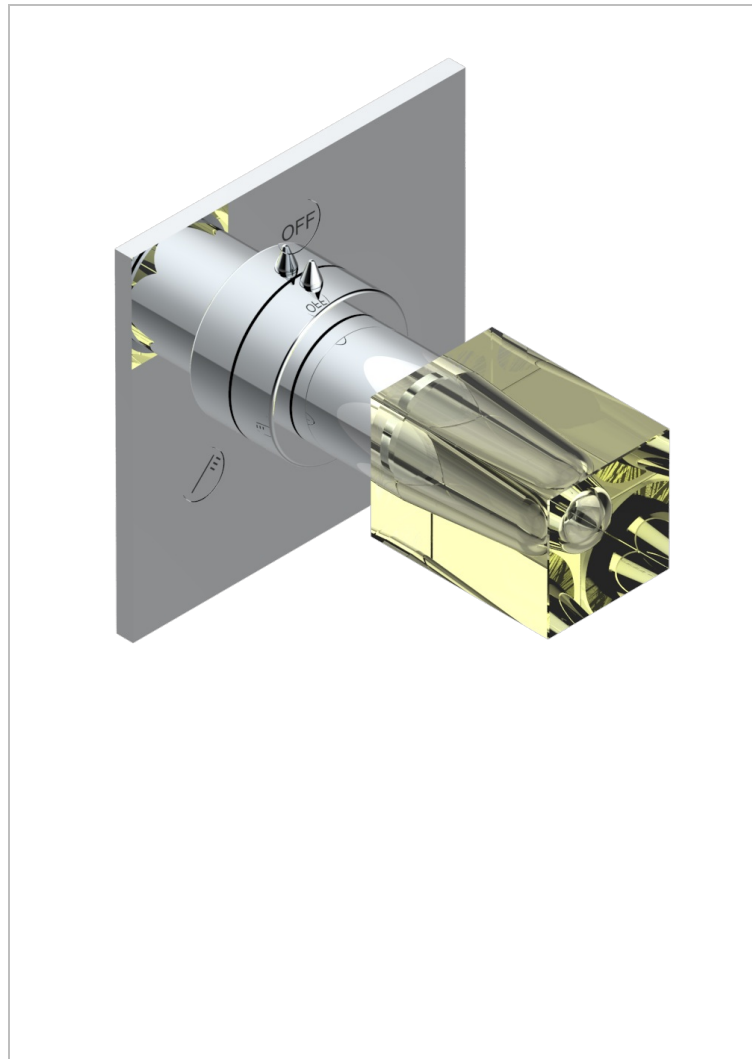

# BEYOND CRYSTAL - CHAMPAGNER FARBE KRISTALL

U6J-48M2SB

Garnitur für Unterputz-3-Wege ref.48M2- oder -4-Wege ref.49M3

## EIGENSCHAFTEN

- Beyond Crystal - Champagner Farbe Kristall
- Garnitur für Unterputz-3-Wege ref.48M2- oder -4-Wege ref.49M3

## ÄHNLICHE PRODUKTE

- Ref. G00-48M2SOA Wandmontierter 3-Wege-Umlenker mit Keramikkartusche für verdeckten Einbau- 1 Eingang 3/4" und 2 Ausgänge 1/2" ohne Anschlag, ohne Verkleidung
- Ref. G00-48M2SPSA Wandmontierter 3-Wege-Umlenker mit Keramikkartusche für verdeckten Einbau, 1 Eingang 3/4" und 2 Ausgänge 1/2" mit Anschlagposition, ohne Verkleidung
- Ref. G00-49M3SPSA Wandmontierter 4-Wege-Umlenker mit Keramikkartusche für verdeckten Einbau- 1 Eingang 3/4" und 3 Ausgänge 1/2" mit Anschlagposition, ohne Verkleidung