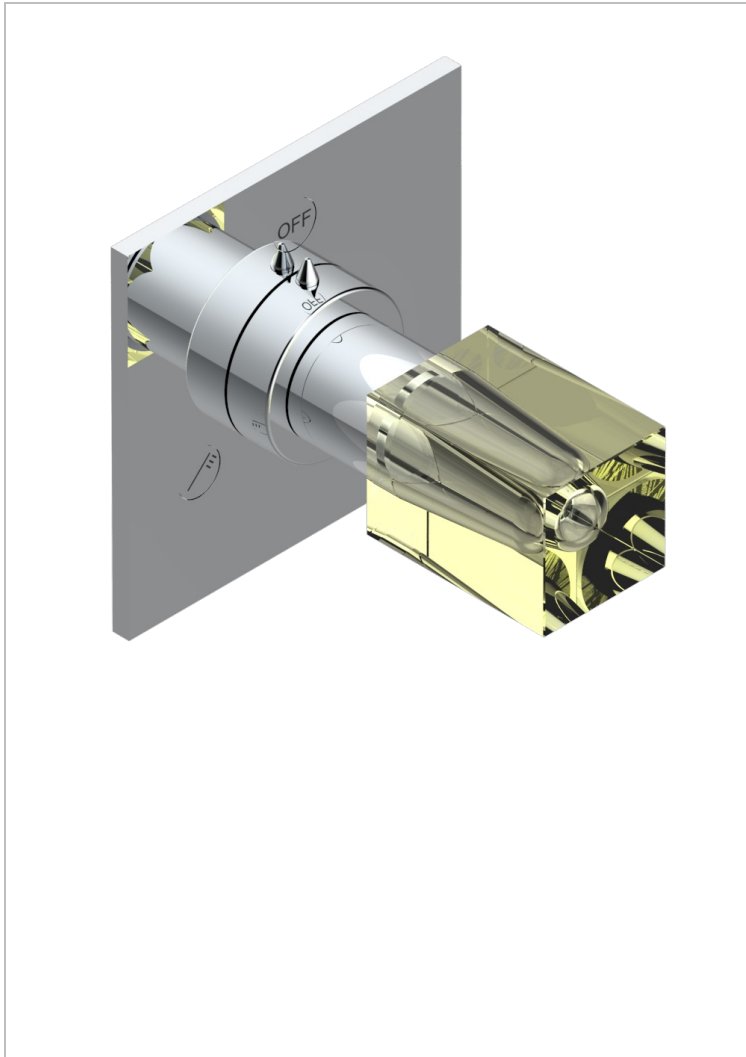

BEYOND CRYSTAL - CRISTAL COULEUR CHAMPAGNE

U6J-48M2SB

Garniture pour inverseur mural - 3 voies ref.48M2 - ou - 4 voies ref.49M3

CARACTÉRISTIQUES

- Beyond Crystal - Cristal couleur Champagne
- Garniture pour inverseur mural - 3 voies ref.48M2 - ou - 4 voies ref.49M3

PRODUITS ASSOCIÉS

- Ref. G00-48M2SOA Corps d'inverseur 3 voies mural à encastrer (1 arrivée 3/4" - 2 sorties 1/2" - pas de fonction arrêt) avec cartouche céramique, sans garniture, modèle Europe
- Ref. G00-48M2SPSA Corps d'inverseur 3 voies mural à encastrer (1 arrivée 3/4" - 2 sorties 1/2" - avec position Stop) avec cartouche céramique, sans garniture, modèle Europe
- Ref. G00-49M3SPSA Corps d'inverseur 4 voies mural à encastrer (1 arrivée 3/4" - 3 sorties 1/2" avec position Stop) avec cartouche céramique, sans garniture, modèle Europe