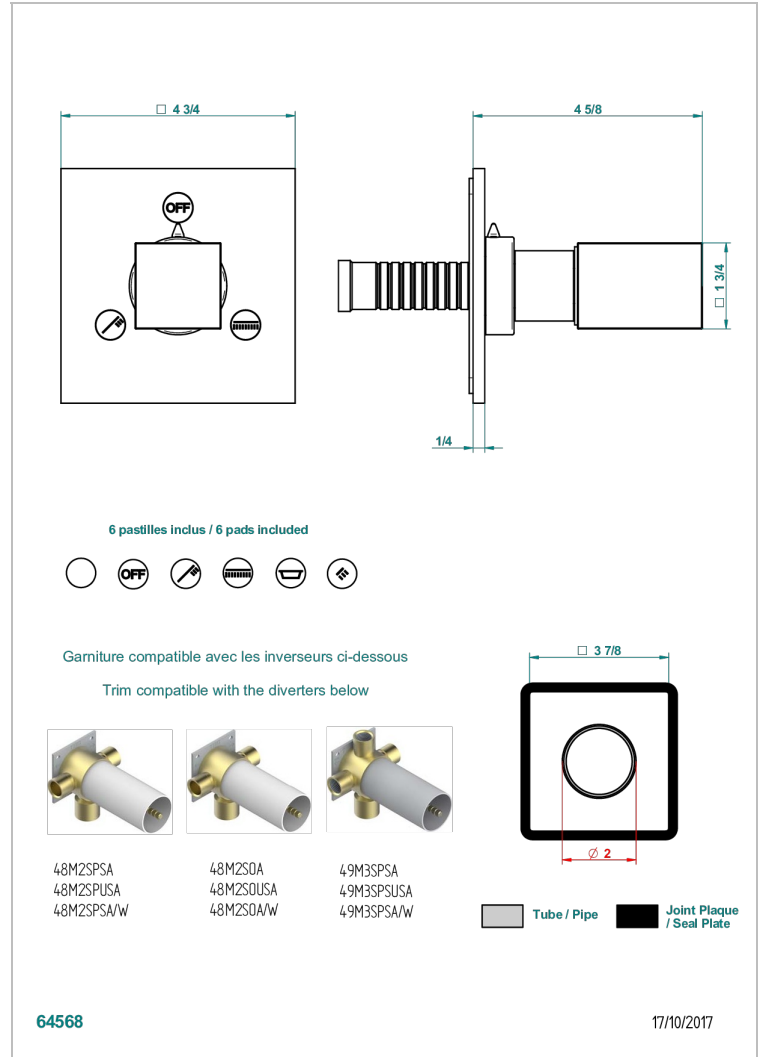

BEYOND CRYSTAL - CRISTAL COULEUR CHAMPAGNE

U6J-48M2SB

Garniture pour inverseur mural - 3 voies ref.48M2 - ou - 4 voies ref.49M3

CARACTÉRISTIQUES

- Beyond Crystal - Cristal couleur Champagne
- Garniture pour inverseur mural - 3 voies ref.48M2 - ou - 4 voies ref.49M3

PRODUITS ASSOCIÉS

- Ref. G00-48M2SOA Corps d'inverseur 3 voies mural à encastrer (1 arrivée 3/4" - 2 sorties 1/2" - pas de fonction arrêt) avec cartouche céramique, sans garniture, modèle Europe
- Ref. G00-48M2SPSA Corps d'inverseur 3 voies mural à encastrer (1 arrivée 3/4" - 2 sorties 1/2" - avec position Stop) avec cartouche céramique, sans garniture, modèle Europe
- Ref. G00-49M3SPSA Corps d'inverseur 4 voies mural à encastrer (1 arrivée 3/4" - 3 sorties 1/2" avec position Stop) avec cartouche céramique, sans garniture, modèle Europe