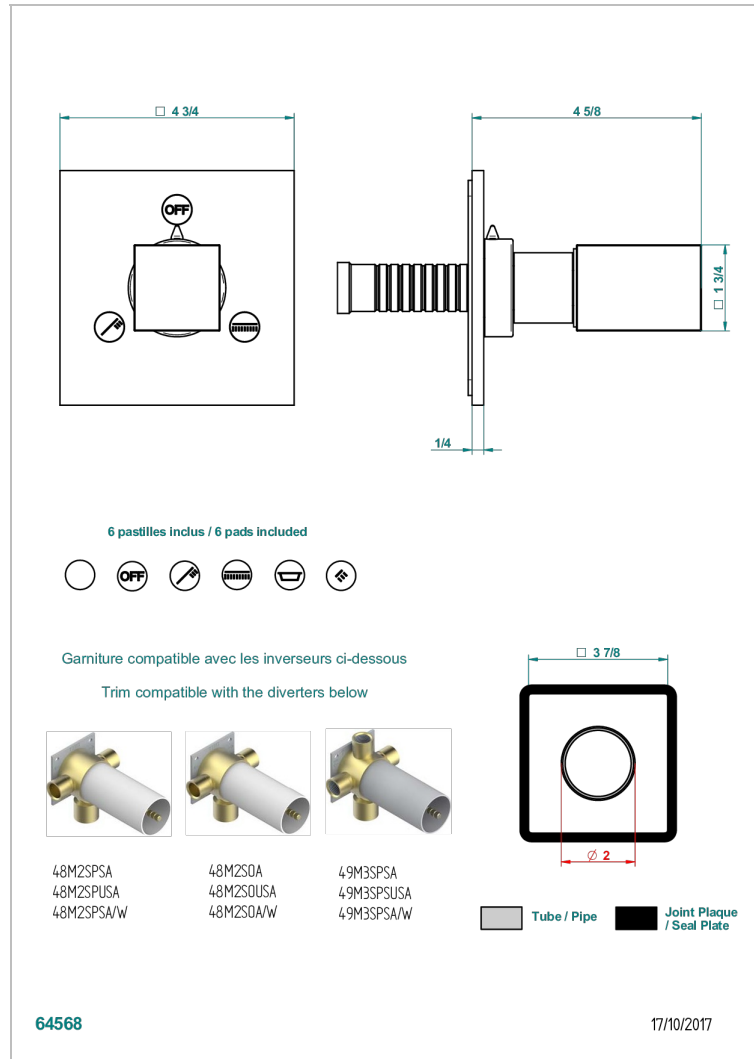

BEYOND CRYSTAL - CHAMPAGNER FARBE KRISTALL

U6J-48M2SB

Garnitur für Unterputz-3-Wege ref.48M2- oder -4-Wege ref.49M3

EIGENSCHAFTEN

- Beyond Crystal - Champagner Farbe Kristall
- Garnitur für Unterputz-3-Wege ref.48M2- oder -4-Wege ref.49M3

ÄHNLICHE PRODUKTE

- Ref. G00-48M2SOA Wandmontierter 3-Wege-Umlenker mit Keramikkartusche für verdeckten Einbau- 1 Eingang 3/4" und 2 Ausgänge 1/2" ohne Anschlag, ohne Verkleidung
- Ref. G00-48M2SPSA Wandmontierter 3-Wege-Umlenker mit Keramikkartusche für verdeckten Einbau, 1 Eingang 3/4" und 2 Ausgänge 1/2" mit Anschlagposition, ohne Verkleidung
- Ref. G00-49M3SPSA Wandmontierter 4-Wege-Umlenker mit Keramikkartusche für verdeckten Einbau- 1 Eingang 3/4" und 3 Ausgänge 1/2" mit Anschlagposition, ohne Verkleidung