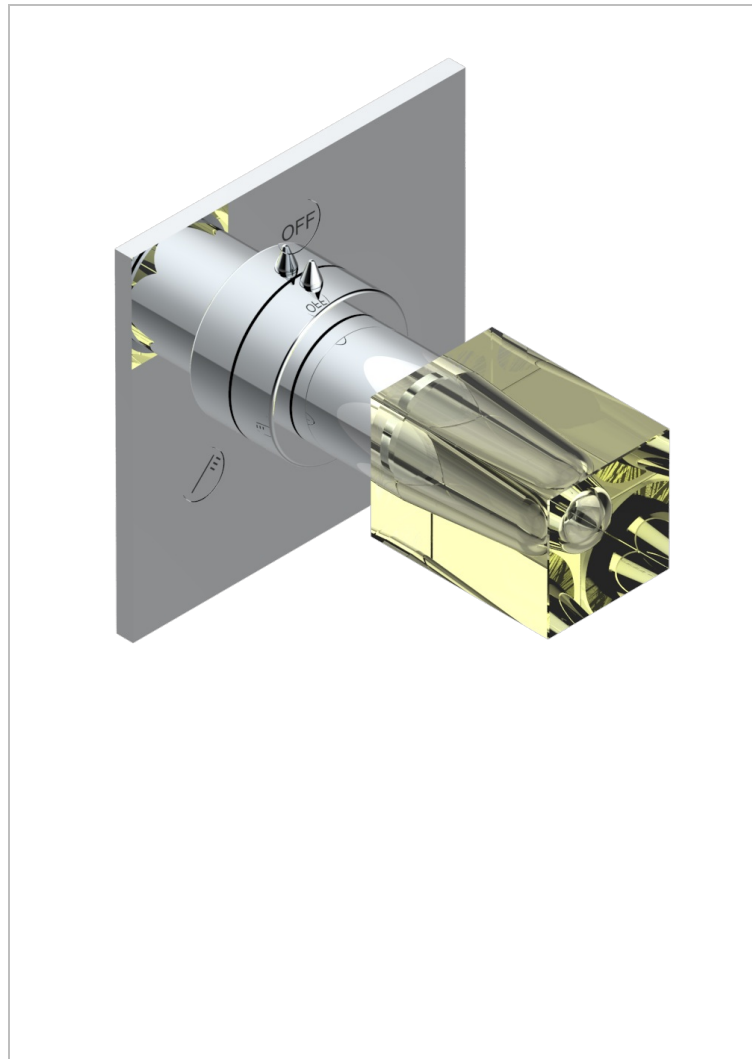

BEYOND CRYSTAL - CHAMPAGNER FARBE KRISTALL

U6J-48M2SB

Garnitur für Unterputz-3-Wege ref.48M2- oder -4-Wege ref.49M3

EIGENSCHAFTEN

- Beyond Crystal - Champagner Farbe Kristall
- Garnitur für Unterputz-3-Wege ref.48M2- oder -4-Wege ref.49M3

ÄHNLICHE PRODUKTE

- Ref. G00-48M2SOA Wandmontierter 3-Wege-Umlenker mit Keramikkartusche für verdeckten Einbau- 1 Eingang 3/4" und 2 Ausgänge 1/2" ohne Anschlag, ohne Verkleidung
- Ref. G00-48M2SPSA Wandmontierter 3-Wege-Umlenker mit Keramikkartusche für verdeckten Einbau, 1 Eingang 3/4" und 2 Ausgänge 1/2" mit Anschlagposition, ohne Verkleidung
- Ref. G00-49M3SPSA Wandmontierter 4-Wege-Umlenker mit Keramikkartusche für verdeckten Einbau- 1 Eingang 3/4" und 3 Ausgänge 1/2" mit Anschlagposition, ohne Verkleidung

VERFÜGBARE OBERFLÄCHEN

Altnickel - H28
Blassgold - F30
Blassgold matt unlackiert - F31
Chrom - A02
Chrom / gold - G02
Chrom matt - C02

Gold - F01
Gold matt - F07
Mattschwarz keramik - D30
Pvd blush - H62
Pvd blush matt - H60
Pvd bronze braun - F33