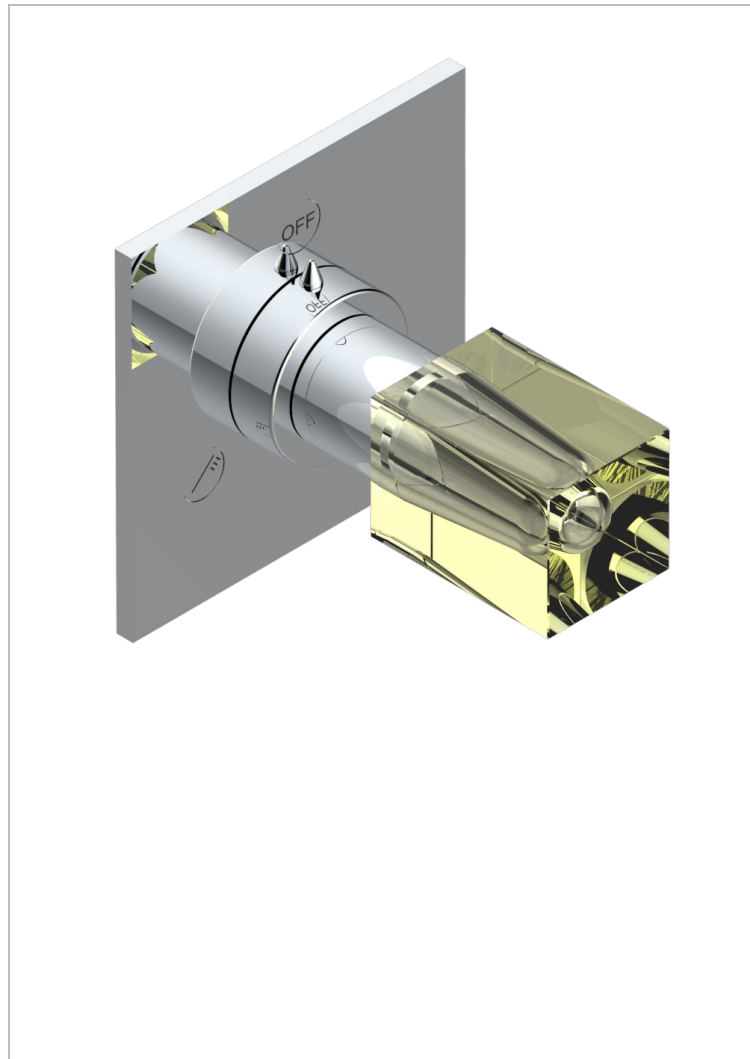

# BEYOND CRYSTAL - CRISTAL COULEUR CHAMPAGNE

U6J-48M2SB

Garniture pour inverseur mural - 3 voies ref.48M2 - ou - 4 voies ref.49M3

## CARACTÉRISTIQUES

- Beyond Crystal - Cristal couleur Champagne
- Garniture pour inverseur mural - 3 voies ref.48M2 - ou - 4 voies ref.49M3

## PRODUITS ASSOCIÉS

- Ref. G00-48M2SOA Corps d'inverseur 3 voies mural à encastrer (1 arrivée 3/4" - 2 sorties 1/2" - pas de fonction arrêt) avec cartouche céramique, sans garniture, modèle Europe
- Ref. G00-48M2SPSA Corps d'inverseur 3 voies mural à encastrer (1 arrivée 3/4" - 2 sorties 1/2" - avec position Stop) avec cartouche céramique, sans garniture, modèle Europe
- Ref. G00-49M3SPSA Corps d'inverseur 4 voies mural à encastrer (1 arrivée 3/4" - 3 sorties 1/2" avec position Stop) avec cartouche céramique, sans garniture, modèle Europe