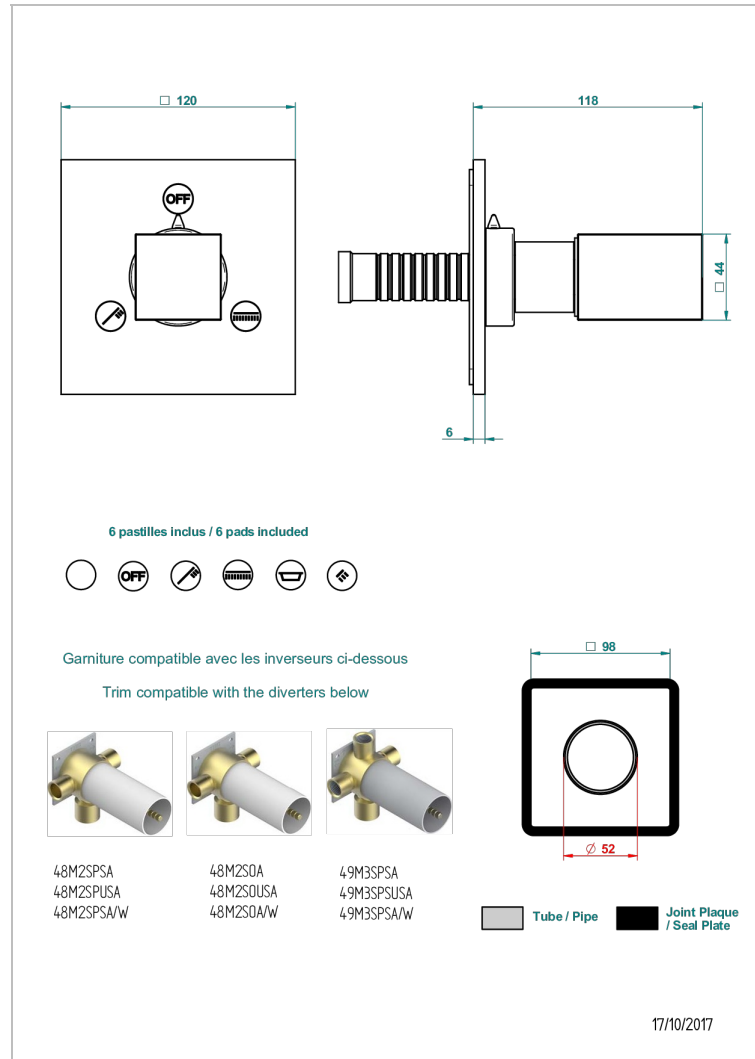

# BEYOND CRYSTAL - CRISTAL COULEUR CHAMPAGNE

U6J-48M2SB

Garniture pour inverseur mural - 3 voies ref.48M2 - ou - 4 voies ref.49M3

## CARACTÉRISTIQUES

- Beyond Crystal - Cristal couleur Champagne
- Garniture pour inverseur mural - 3 voies ref.48M2 - ou - 4 voies ref.49M3

## PRODUITS ASSOCIÉS

- Ref. G00-48M2SOA Corps d'inverseur 3 voies mural à encastrer (1 arrivée 3/4" - 2 sorties 1/2" - pas de fonction arrêt) avec cartouche céramique, sans garniture, modèle Europe
- Ref. G00-48M2SPSA Corps d'inverseur 3 voies mural à encastrer (1 arrivée 3/4" - 2 sorties 1/2" - avec position Stop) avec cartouche céramique, sans garniture, modèle Europe
- Ref. G00-49M3SPSA Corps d'inverseur 4 voies mural à encastrer (1 arrivée 3/4" - 3 sorties 1/2" avec position Stop) avec cartouche céramique, sans garniture, modèle Europe