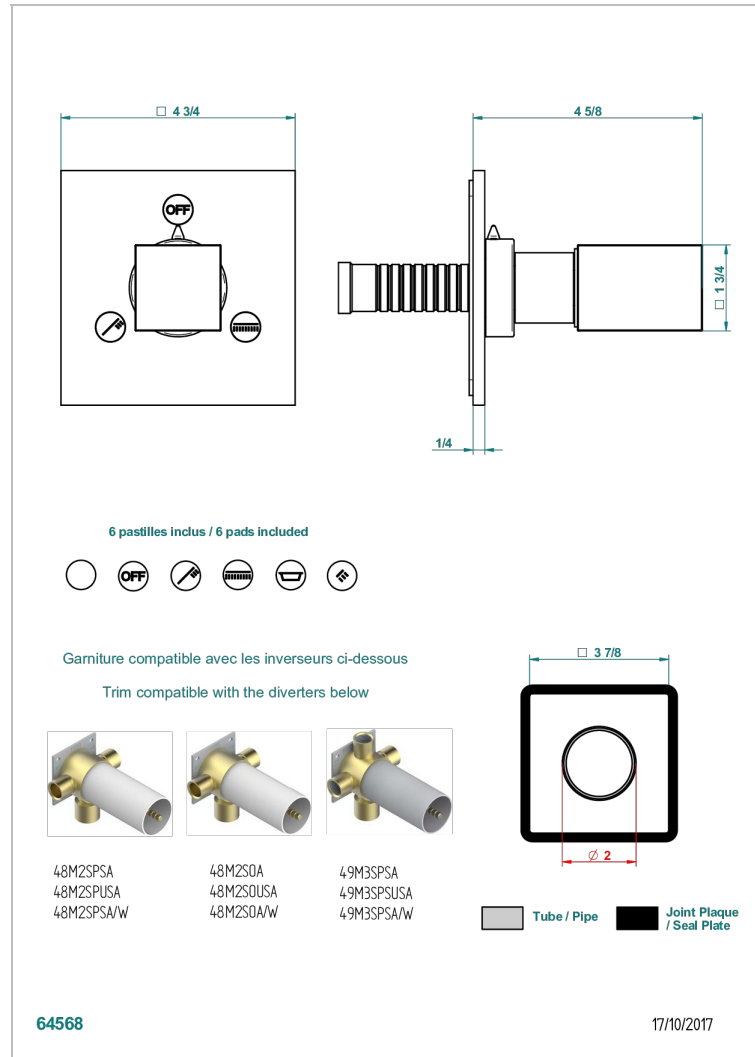

BEYOND CRYSTAL - CRISTAL COULEUR CHAMPAGNE

U6J-48M2SB

Garniture pour inverseur mural - 3 voies ref.48M2 - ou - 4 voies ref.49M3

CARACTÉRISTIQUES

- Beyond Crystal - Cristal couleur Champagne
- Garniture pour inverseur mural - 3 voies ref.48M2 - ou - 4 voies ref.49M3

PRODUITS ASSOCIÉS

- Ref. G00-48M2SOA Corps d'inverseur 3 voies mural à encastrer (1 arrivée 3/4" - 2 sorties 1/2" - pas de fonction arrêt) avec cartouche céramique, sans garniture, modèle Europe
- Ref. G00-48M2SPSA Corps d'inverseur 3 voies mural à encastrer (1 arrivée 3/4" - 2 sorties 1/2" - avec position Stop) avec cartouche céramique, sans garniture, modèle Europe
- Ref. G00-49M3SPSA Corps d'inverseur 4 voies mural à encastrer (1 arrivée 3/4" - 3 sorties 1/2" avec position Stop) avec cartouche céramique, sans garniture, modèle Europe