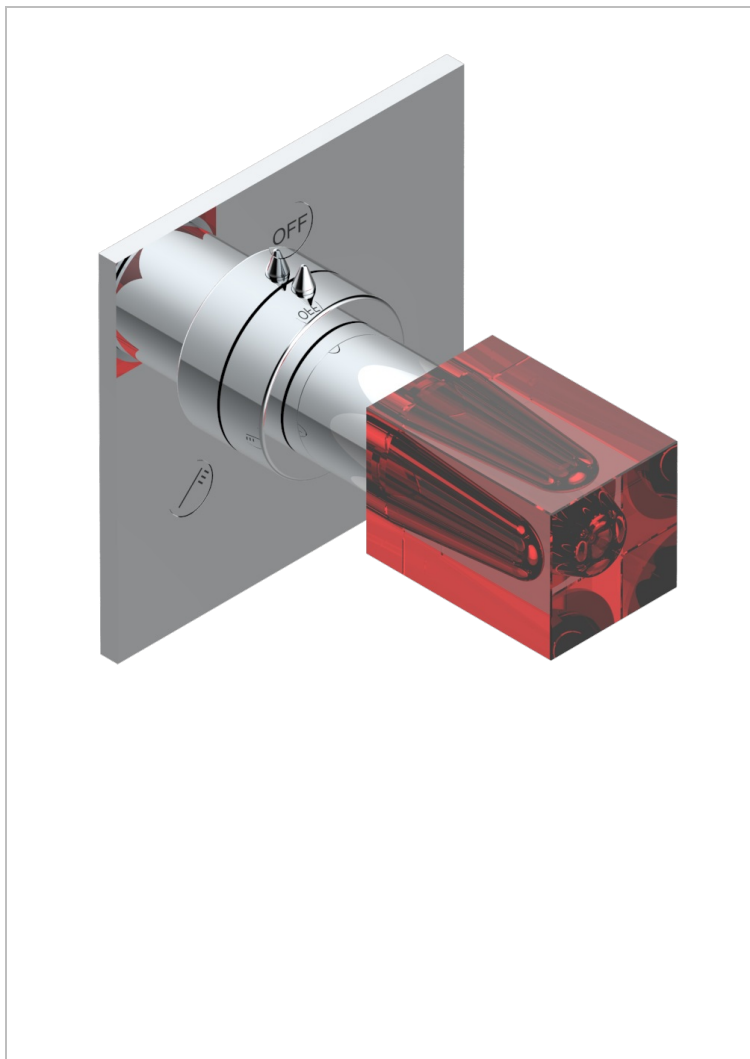

BEYOND CRYSTAL, ROTEN KRISTALL

U6H-48M2SB

Garnitur für Unterputz-3-Wege ref.48M2- oder -4-Wege ref.49M3

THG
PARIS

EIGENSCHAFTEN

- Beyond Crystal, roten Kristall
- Garnitur für Unterputz-3-Wege ref.48M2- oder -4-Wege ref.49M3

ÄHNLICHE PRODUKTE

- Ref. G00-48M2SOA Wandmontierter 3-Wege-Umlenker mit Keramikkartusche für verdeckten Einbau- 1 Eingang 3/4" und 2 Ausgänge 1/2" ohne Anschlag, ohne Verkleidung
- Ref. G00-48M2SPSA Wandmontierter 3-Wege-Umlenker mit Keramikkartusche für verdeckten Einbau, 1 Eingang 3/4" und 2 Ausgänge 1/2" mit Anschlagposition, ohne Verkleidung
- Ref. G00-49M3SPSA Wandmontierter 4-Wege-Umlenker mit Keramikkartusche für verdeckten Einbau- 1 Eingang 3/4" und 3 Ausgänge 1/2" mit Anschlagposition, ohne Verkleidung

VERFÜGBARE OBERFLÄCHEN

Altnickel - H28
Blassgold - F30
Blassgold matt unlackiert - F31
Chrom - A02
Chrom / gold - G02
Chrom matt - C02

Gold - F01
Gold matt - F07
Mattschwarz keramik - D30
Pvd blush - H62
Pvd blush matt - H60
Pvd bronze braun - F33