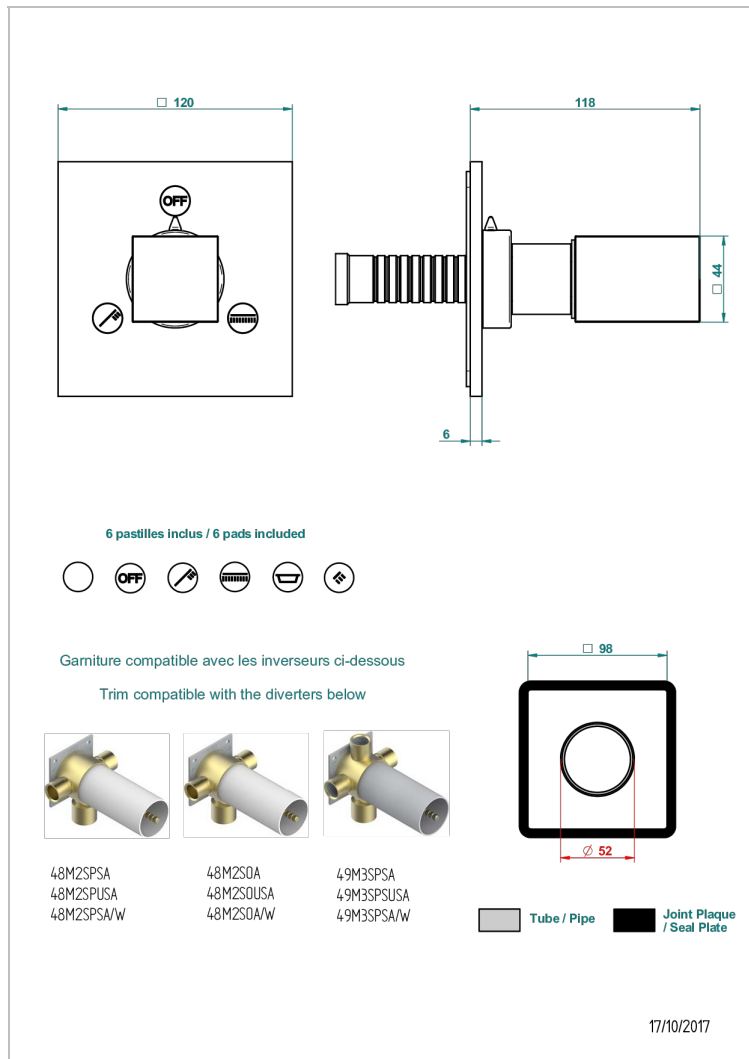

BEYOND CRYSTAL, ROTEN KRISTALL

U6H-48M2SB

Garnitur für Unterputz-3-Wege ref.48M2- oder -4-Wege ref.49M3

THG
PARIS

EIGENSCHAFTEN

- Beyond Crystal, roten Kristall
- Garnitur für Unterputz-3-Wege ref.48M2- oder -4-Wege ref.49M3

ÄHNLICHE PRODUKTE

- Ref. G00-48M2SOA Wandmontierter 3-Wege-Umlenker mit Keramikkartusche für verdeckten Einbau- 1 Eingang 3/4" und 2 Ausgänge 1/2" ohne Anschlag, ohne Verkleidung
- Ref. G00-48M2SPSA Wandmontierter 3-Wege-Umlenker mit Keramikkartusche für verdeckten Einbau, 1 Eingang 3/4" und 2 Ausgänge 1/2" mit Anschlagposition, ohne Verkleidung
- Ref. G00-49M3SPSA Wandmontierter 4-Wege-Umlenker mit Keramikkartusche für verdeckten Einbau- 1 Eingang 3/4" und 3 Ausgänge 1/2" mit Anschlagposition, ohne Verkleidung