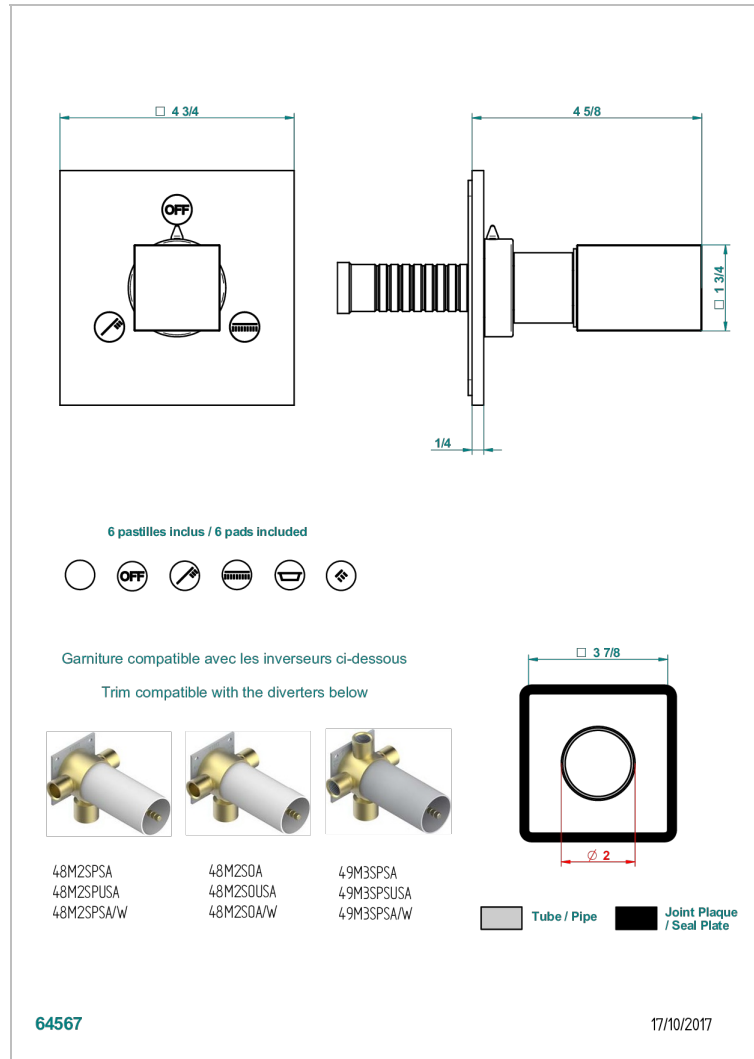

BEYOND CRYSTAL, ROTEN KRISTALL

U6H-48M2SB

Garnitur für Unterputz-3-Wege ref.48M2- oder -4-Wege ref.49M3

EIGENSCHAFTEN

- Beyond Crystal, roten Kristall
- Garnitur für Unterputz-3-Wege ref.48M2- oder -4-Wege ref.49M3

ÄHNLICHE PRODUKTE

- Ref. G00-48M2SOA Wandmontierter 3-Wege-Umlenker mit Keramikkartusche für verdeckten Einbau- 1 Eingang 3/4" und 2 Ausgänge 1/2" ohne Anschlag, ohne Verkleidung
- Ref. G00-48M2SPSA Wandmontierter 3-Wege-Umlenker mit Keramikkartusche für verdeckten Einbau, 1 Eingang 3/4" und 2 Ausgänge 1/2" mit Anschlagposition, ohne Verkleidung
- Ref. G00-49M3SPSA Wandmontierter 4-Wege-Umlenker mit Keramikkartusche für verdeckten Einbau- 1 Eingang 3/4" und 3 Ausgänge 1/2" mit Anschlagposition, ohne Verkleidung