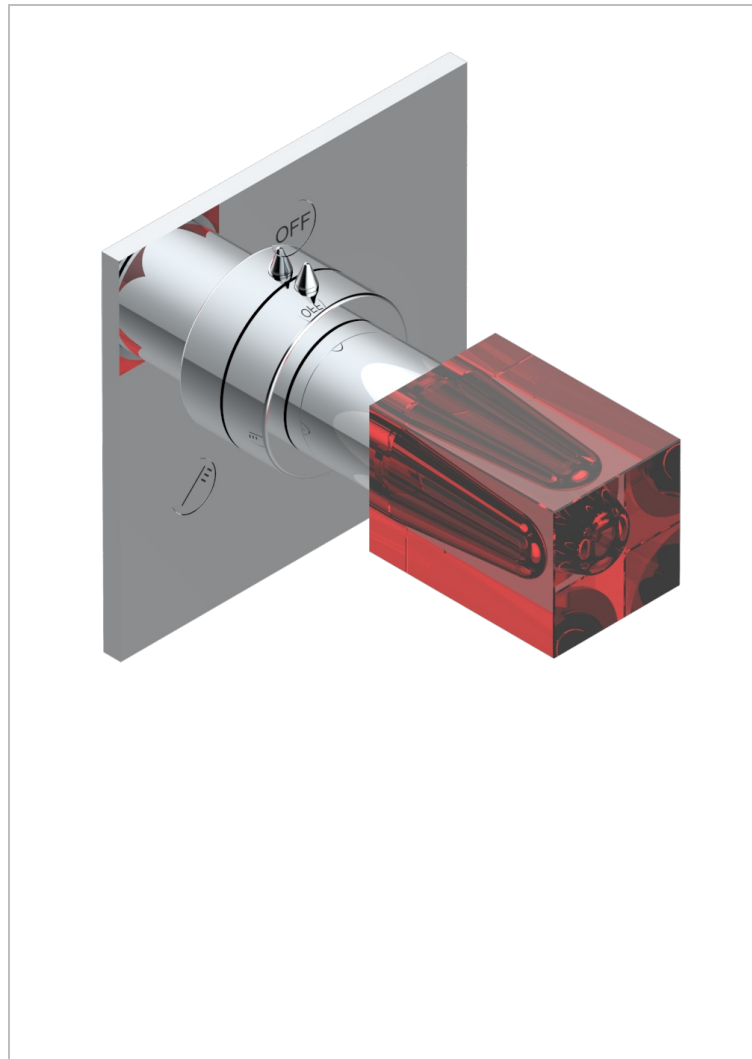

BEYOND CRYSTAL, ROTEN KRISTALL

U6H-48M2SB

Garnitur für Unterputz-3-Wege ref.48M2- oder -4-Wege ref.49M3

EIGENSCHAFTEN

- Beyond Crystal, roten Kristall
- Garnitur für Unterputz-3-Wege ref.48M2- oder -4-Wege ref.49M3

ÄHNLICHE PRODUKTE

- Ref. G00-48M2SOA Wandmontierter 3-Wege-Umlenker mit Keramikkartusche für verdeckten Einbau- 1 Eingang 3/4" und 2 Ausgänge 1/2" ohne Anschlag, ohne Verkleidung
- Ref. G00-48M2SPSA Wandmontierter 3-Wege-Umlenker mit Keramikkartusche für verdeckten Einbau, 1 Eingang 3/4" und 2 Ausgänge 1/2" mit Anschlagposition, ohne Verkleidung
- Ref. G00-49M3SPSA Wandmontierter 4-Wege-Umlenker mit Keramikkartusche für verdeckten Einbau- 1 Eingang 3/4" und 3 Ausgänge 1/2" mit Anschlagposition, ohne Verkleidung

VERFÜGBARE OBERFLÄCHEN

Altnickel - H28
Blassgold - F30
Blassgold matt unlackiert - F31
Chrom - A02
Chrom / gold - G02
Chrom matt - C02

Gold - F01
Gold matt - F07
Mattschwarz keramik - D30
Pvd blush - H62
Pvd blush matt - H60
Pvd bronze braun - F33