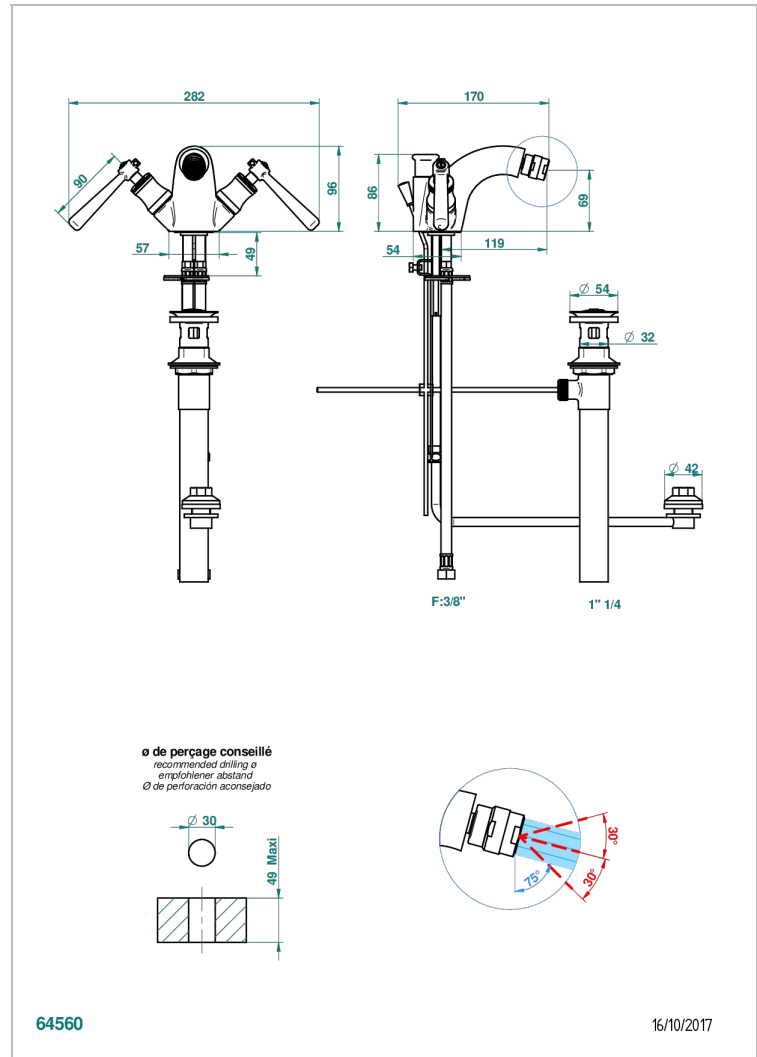

BEAUBOURG A MANETTES

G7B-3205/2US

THG[®]
PARIS

Monotrou bidet à rotule avec jet ascendant inversion automatique et vidage, standard américain

CARACTÉRISTIQUES

- Beaubourg à manettes
- Monotrou bidet à rotule avec jet ascendant inversion automatique et vidage, standard américain