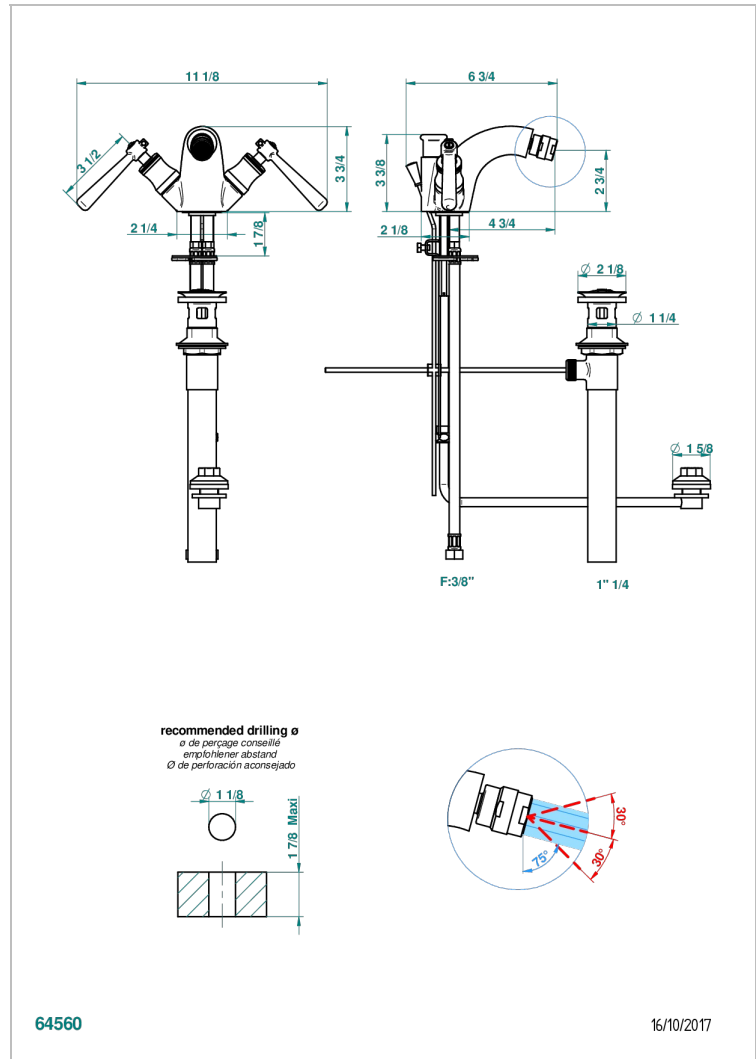

BEAUBOURG A MANETTES

G7B-3205/2US

THG[®]
PARIS

Monotrou bidet à rotule avec jet ascendant inversion automatique et vidage, standard américain

CARACTÉRISTIQUES

- Beaubourg à manettes
- Monotrou bidet à rotule avec jet ascendant inversion automatique et vidage, standard américain