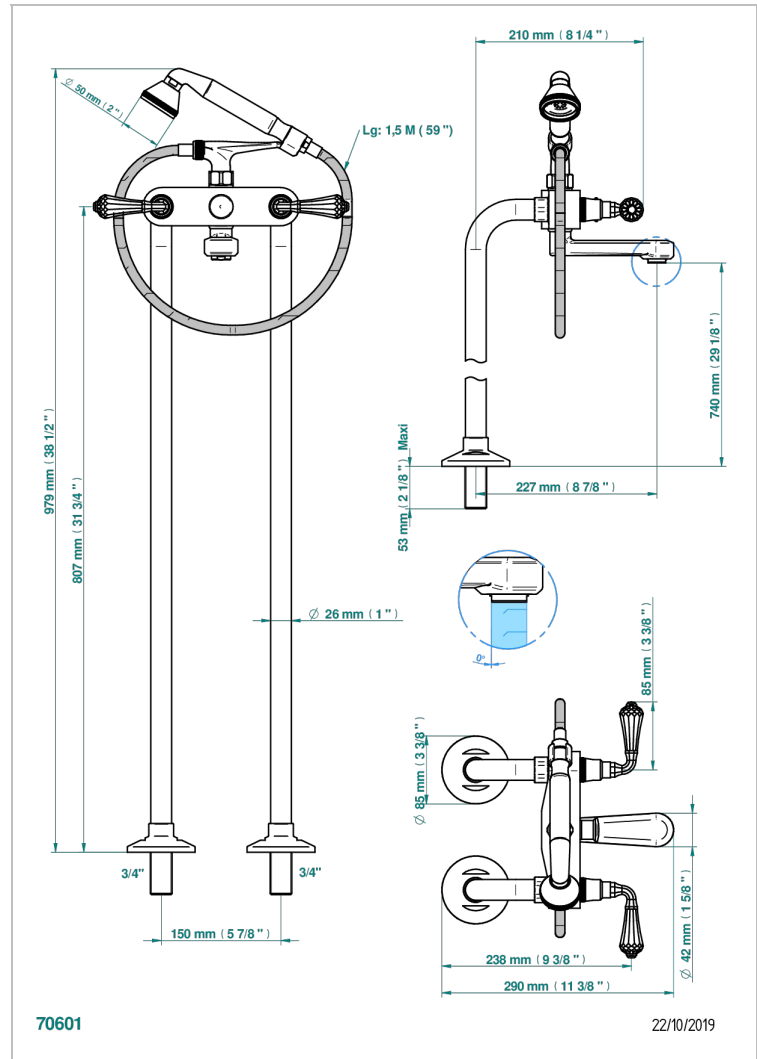

ART DECO CRISTAL

A56-13CS

Mélangeur bain douche sur colonnes pour fixation au sol

THG
PARIS

CARACTÉRISTIQUES

- ACS : 21ACCLY034

CERTIFICATIONS

FINITIONS DISPONIBLES

Bronze clair - D01
Chromé - A02
Chromé / doré - G02
Chromé mat - C02
Doré brillant - F01
Doré mat - F07

Laiton fumé naturel - A13
Nickel brillant - B01
Nickel mat - C01
Noir mat céramique - D30
Or pâle - F30
Or pâle mat - F31