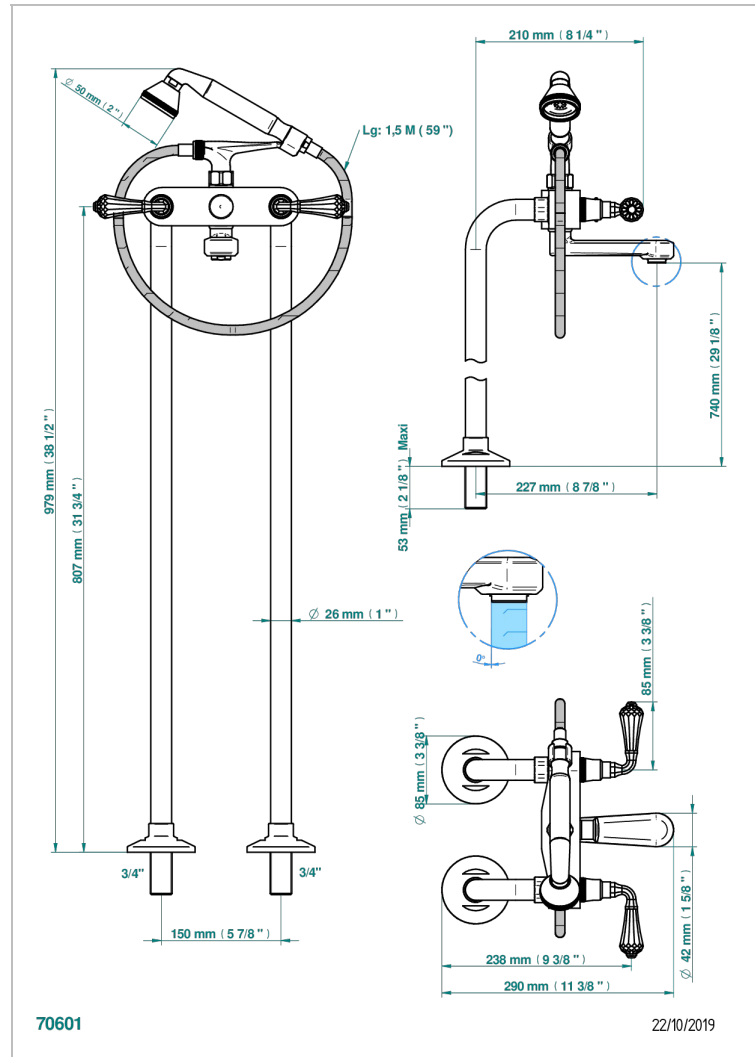

ART DECO CRYSTAL

A56-13CS

Monobloc baño/ducha con columnas para fijación al suelo

THG[®]
PARIS

CARACTERÍSTICAS

- ACS : 21ACCLY034

ESTÁNDAR

PRODUCTOS RELACIONADOS

- Ref. G00-13800A Set of installation for tub filler

ACABADOS DISPONIBLES

Bronce claro - D01
Cerámica negra mate - D30
Cobre viejo mate - H07
Cromo - A02
Cromo / dorado - G02
Cromo mate - C02

Dorado - F01
Dorado mate - F07
Dorado pálido - F30
Dorado pálido mate (sin barniz) - F31
Natural smoked Brass - A13
Níquel - B01

Níquel mate - C01
Níquel viejo - H28
Pvd blush - H62
Pvd blush mate - H60
Pvd color latón - H49
Pvd color latón mate - H50

Pvd color níquel - H55
Pvd color níquel mate - H56
Pvd color oro - H52
Pvd color oro mate - H53
Pvd grafito - H64
Pvd grafito mate - H65