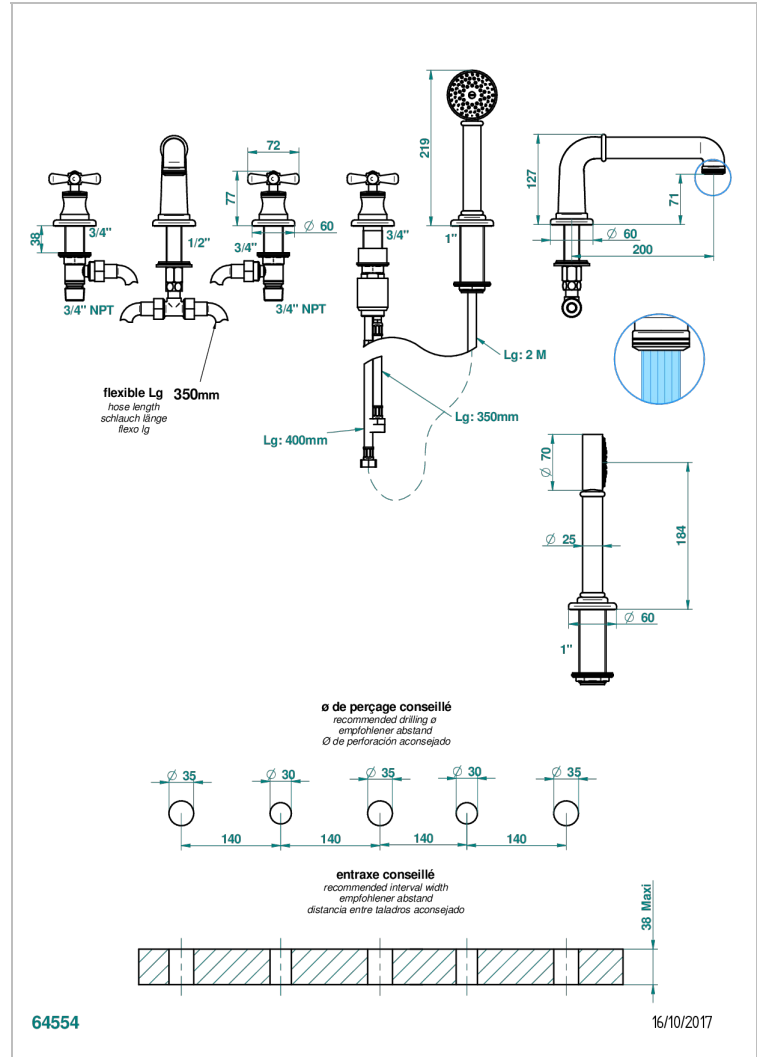

Bain douche 5 trous avec bec super goliath, 2 côtés sur gorge 3/4", et douchette sur gorge alimentée par mitigeur à cartouche progressive, standard américain

CARACTÉRISTIQUES

- Beaubourg
- Bain douche 5 trous avec bec super goliath, 2 côtés sur gorge 3/4", et douchette sur gorge alimentée par mitigeur à cartouche progressive, standard américain