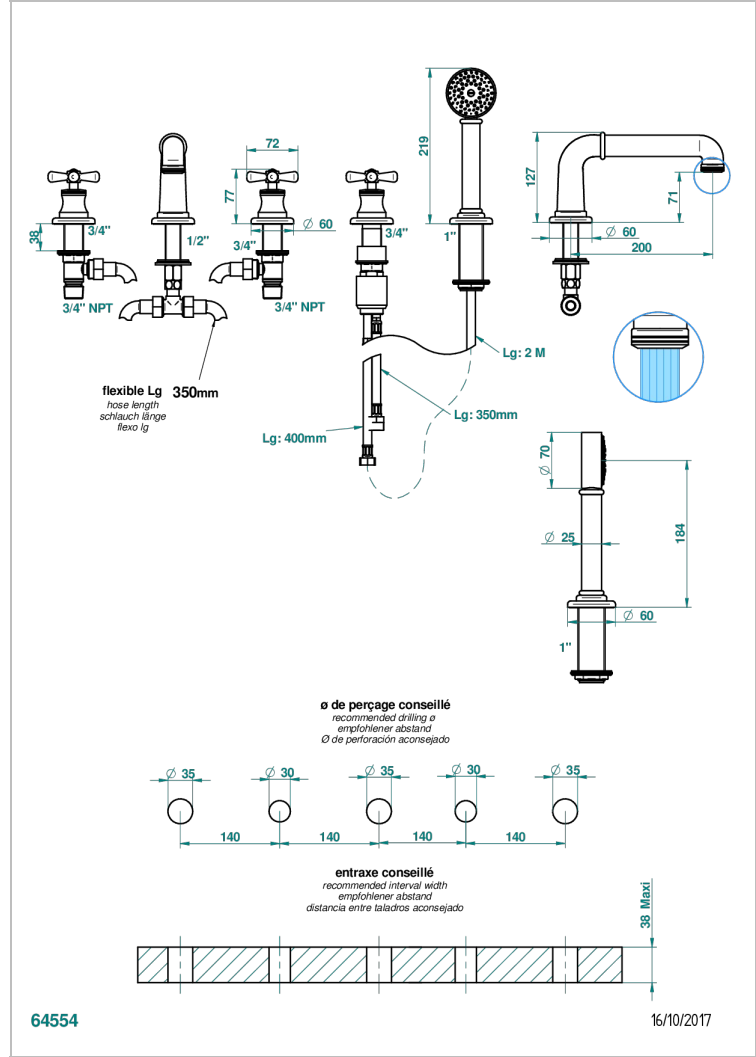

Bain douche 5 trous avec bec super goliath, 2 côtés sur gorge 3/4", et douchette sur gorge alimentée par mitigeur à cartouche progressive, standard américain

CARACTERÍSTICAS

- Beaubourg
- Bain douche 5 trous avec bec super goliath, 2 côtés sur gorge 3/4", et douchette sur gorge alimentée par mitigeur à cartouche progressive, standard américain

Pvd marrón bronce mate - F34
Pvd umber - H66
Pvd umber mate - H67