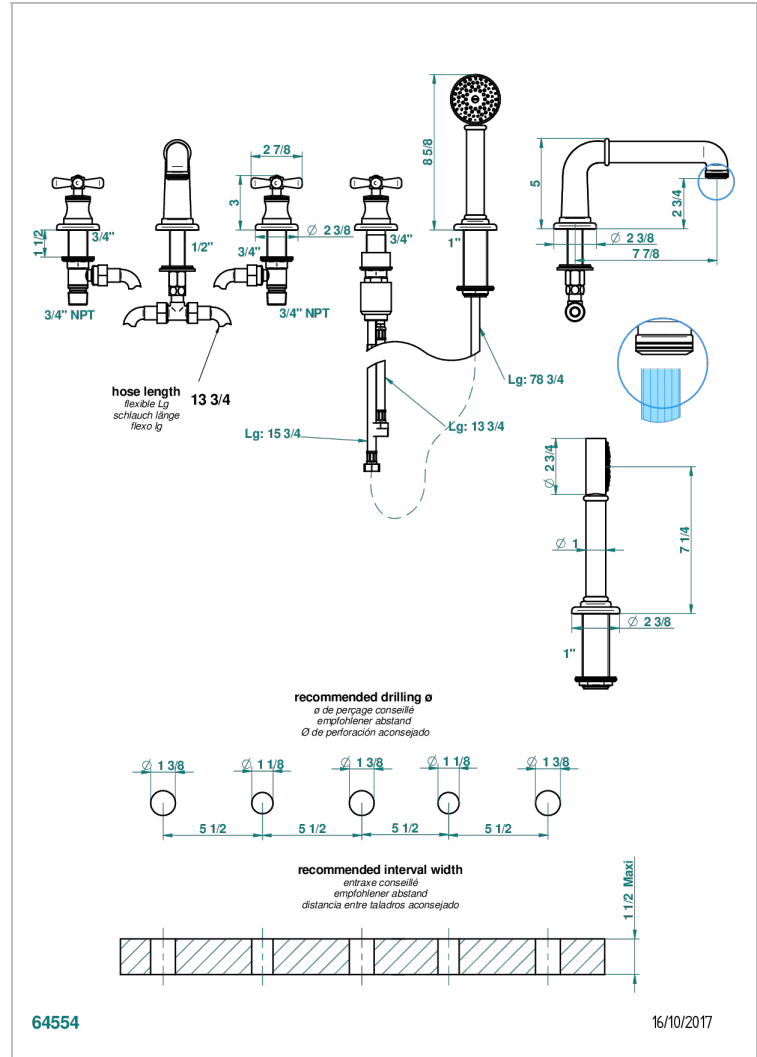

Bain douche 5 trous avec bec super goliath, 2 côtés sur gorge 3/4", et douchette sur gorge alimentée par mitigeur à cartouche progressive, standard américain

CARACTÉRISTIQUES

- Beaubourg
- Bain douche 5 trous avec bec super goliath, 2 côtés sur gorge 3/4", et douchette sur gorge alimentée par mitigeur à cartouche progressive, standard américain