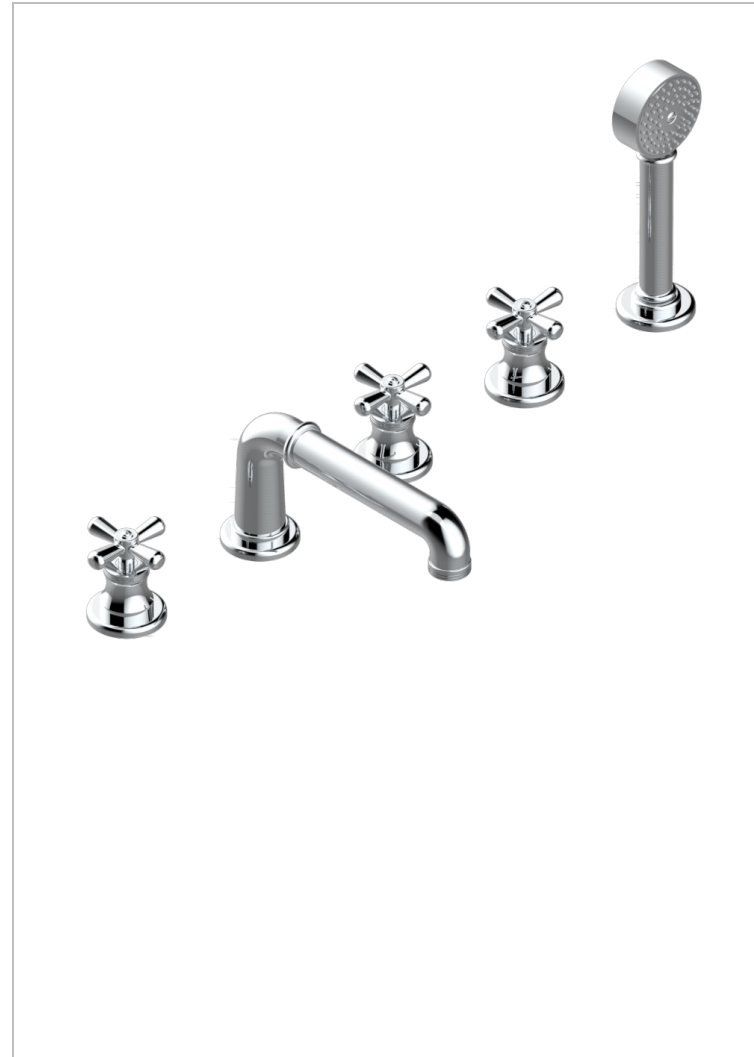

Bain douche 5 trous avec bec super goliath, 2 côtés sur gorge 3/4", et douchette sur gorge alimentée par mitigeur à cartouche progressive, standard américain

CARACTÉRISTIQUES

- Beaubourg
- Bain douche 5 trous avec bec super goliath, 2 côtés sur gorge 3/4", et douchette sur gorge alimentée par mitigeur à cartouche progressive, standard américain

FINITIONS DISPONIBLES

Bronze clair - D01
 Chromé - A02
 Chromé / doré - G02
 Chromé mat - C02
 Doré brillant - F01
 Doré mat - F07

Laiton fumé naturel - A13
 Nickel brillant - B01
 Nickel mat - C01
 Noir mat céramique - D30
 Or pâle - F30
 Or pâle mat - F31