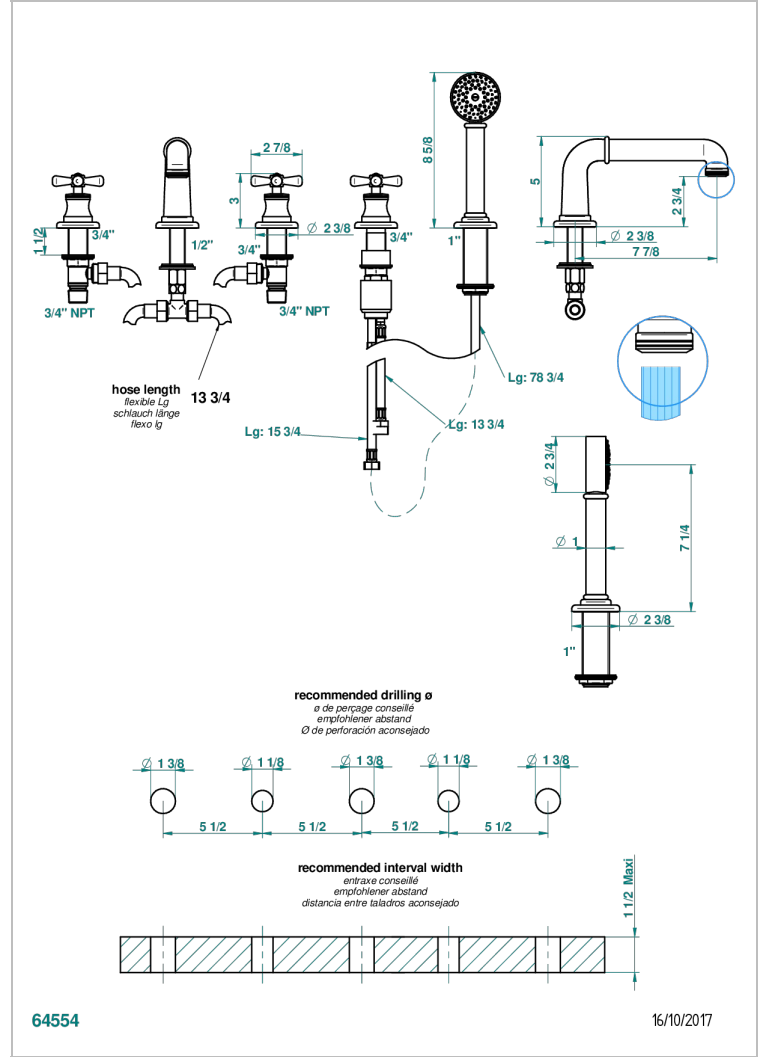

Bain douche 5 trous avec bec super goliath, 2 côtés sur gorge 3/4", et douchette sur gorge alimentée par mitigeur à cartouche progressive, standard américain

CARACTERÍSTICAS

- Beaubourg
- Bain douche 5 trous avec bec super goliath, 2 côtés sur gorge 3/4", et douchette sur gorge alimentée par mitigeur à cartouche progressive, standard américain