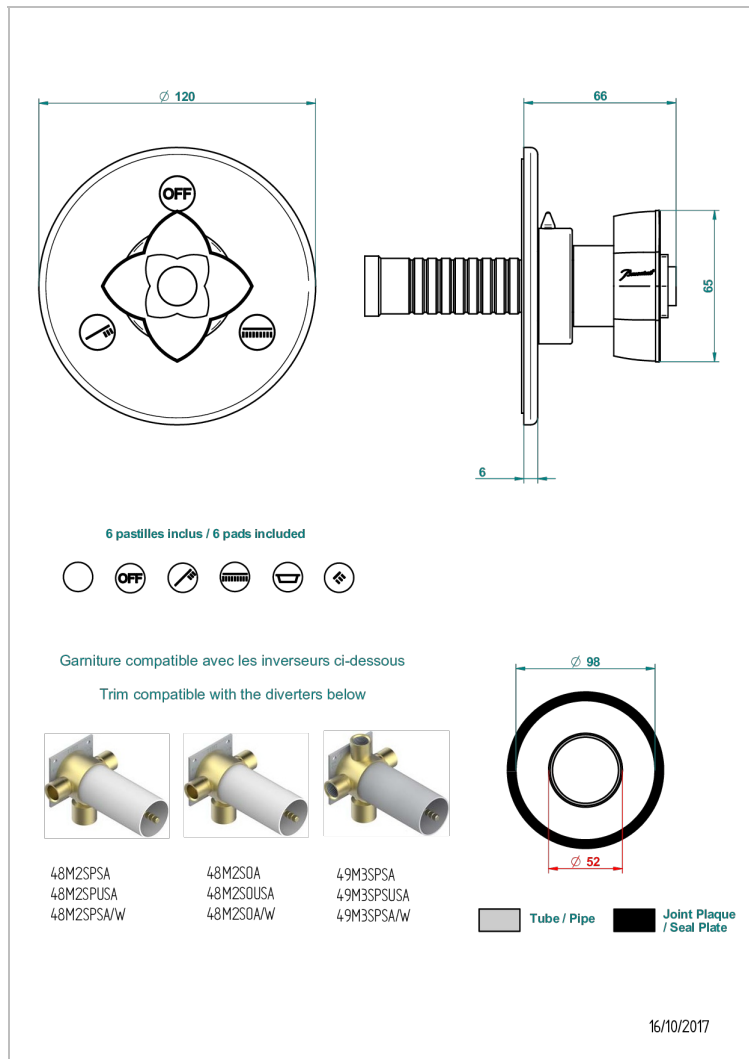

PETALE DE CRISTAL CLAIR LISERE DORE

U6E-48M2SB

Garniture pour inverseur mural - 3 voies ref.48M2 - ou - 4 voies ref.49M3

CARACTÉRISTIQUES

- Pétales de Cristal clair liseré doré
- Garniture pour inverseur mural - 3 voies ref.48M2 - ou - 4 voies ref.49M3

PRODUITS ASSOCIÉS

- Ref. G00-48M2SOUSA Corps d'inverseur 3 voies mural à encastrer (1 arrivée 3/4" NPT - 2 sorties 1/2" NPT- pas de fonction arrêt) avec cartouche céramique - sans garniture - Standard US
- Ref. G00-48M2SPSUSA Corps d'inverseur 3 voies mural à encastrer (1 arrivée 3/4"NPT - 2 sorties 1/2"NPT- avec position Stop) avec cartouche céramique - sans garniture - Standard US
- Ref. G00-49M3SPSUSA Corps d' inverseur 4 voies mural à encastrer (1 arrivée 3/4" - 3 sorties 1/2"avec position Stop) avec cartouche céramique - sans garniture - standard US