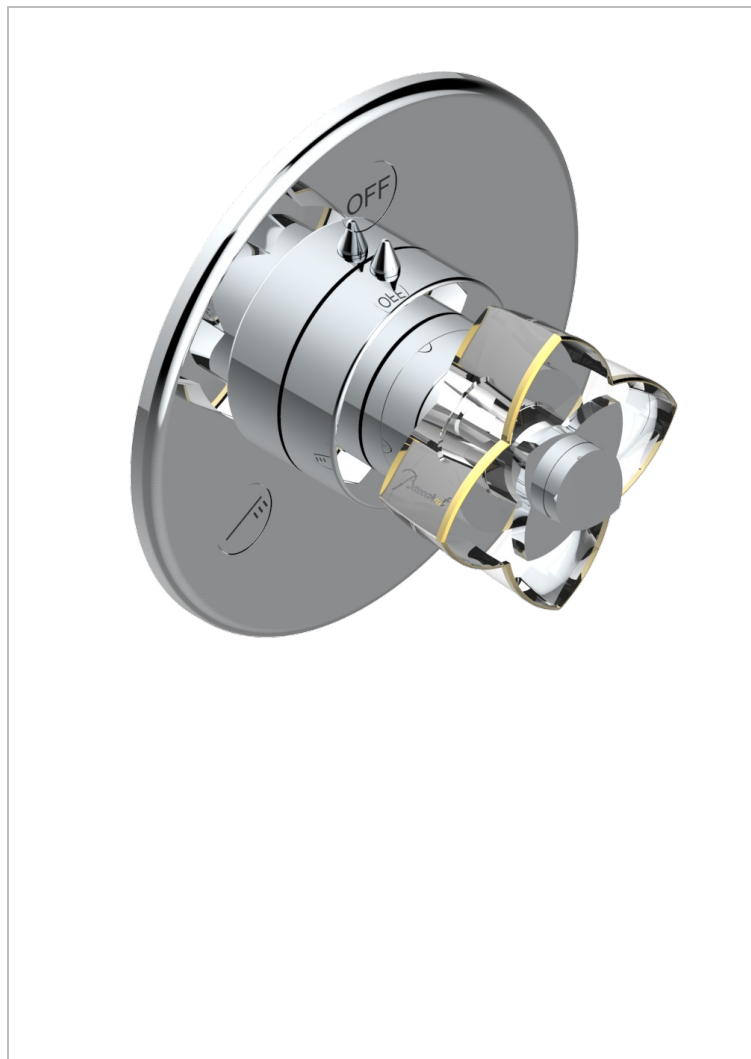

PETALE DE CRISTAL CLAIR LISERE DORE

U6E-48M2SB

Garniture pour inverseur mural - 3 voies ref.48M2 - ou - 4 voies ref.49M3

CARACTÉRISTIQUES

- Pétales de Cristal clair liseré doré
- Garniture pour inverseur mural - 3 voies ref.48M2 - ou - 4 voies ref.49M3

PRODUITS ASSOCIÉS

- Ref. G00-48M2SOUSA Corps d'inverseur 3 voies mural à encastrer (1 arrivée 3/4" NPT - 2 sorties 1/2" NPT- pas de fonction arrêt) avec cartouche céramique - sans garniture - Standard US
- Ref. G00-48M2SPSUSA Corps d'inverseur 3 voies mural à encastrer (1 arrivée 3/4"NPT - 2 sorties 1/2"NPT- avec position Stop) avec cartouche céramique - sans garniture - Standard US
- Ref. G00-49M3SPSUSA Corps d' inverseur 4 voies mural à encastrer (1 arrivée 3/4" - 3 sorties 1/2"avec position Stop) avec cartouche céramique - sans garniture - standard US

FINITIONS DISPONIBLES

Bronze clair - D01
Chromé - A02
Chromé / doré - G02
Chromé mat - C02
Doré brillant - F01
Doré mat - F07

Nickel brillant - B01
Nickel mat - C01
Noir mat céramique - D30
Or pâle - F30
Or pâle mat - F31
Pvd blush - H62