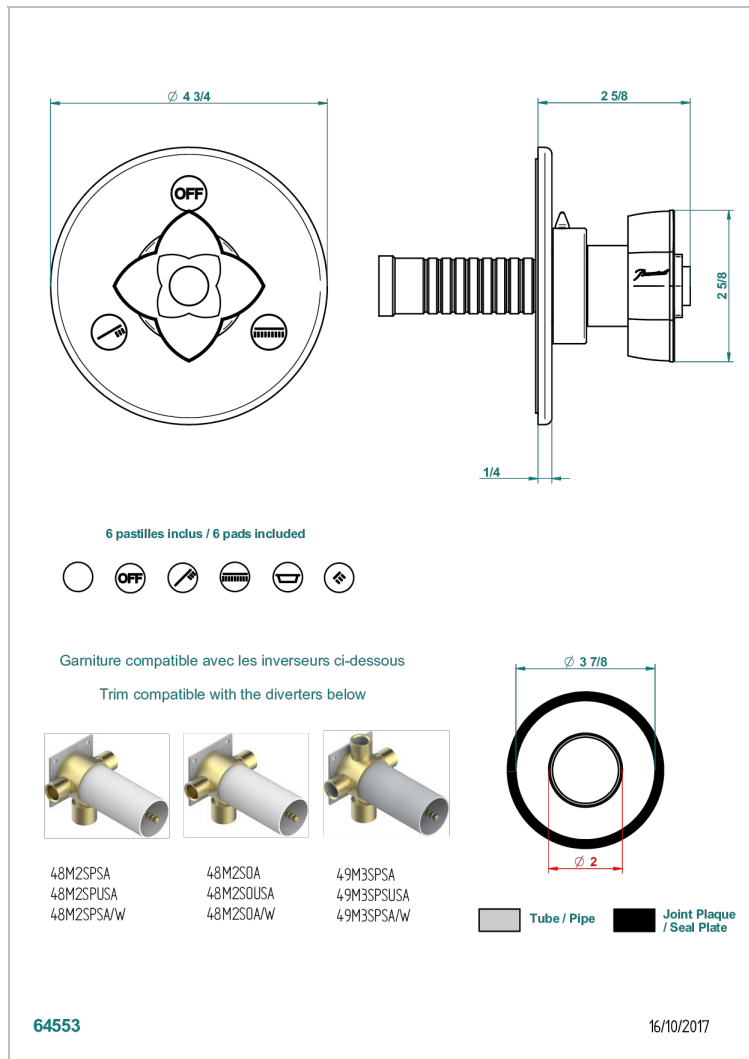

PETALE DE CRISTAL CLAIR LISERE DORE

U6E-48M2SB

Garniture pour inverseur mural - 3 voies ref.48M2 - ou - 4 voies ref.49M3

CARACTÉRISTIQUES

- Pétales de Cristal clair liseré doré
- Garniture pour inverseur mural - 3 voies ref.48M2 - ou - 4 voies ref.49M3

PRODUITS ASSOCIÉS

- Ref. G00-48M2SOUSA Corps d'inverseur 3 voies mural à encastrer (1 arrivée 3/4" NPT - 2 sorties 1/2" NPT- pas de fonction arrêt) avec cartouche céramique - sans garniture - Standard US
- Ref. G00-48M2SPSUSA Corps d'inverseur 3 voies mural à encastrer (1 arrivée 3/4"NPT - 2 sorties 1/2"NPT- avec position Stop) avec cartouche céramique - sans garniture - Standard US
- Ref. G00-49M3SPSUSA Corps d' inverseur 4 voies mural à encastrer (1 arrivée 3/4" - 3 sorties 1/2"avec position Stop) avec cartouche céramique - sans garniture - standard US