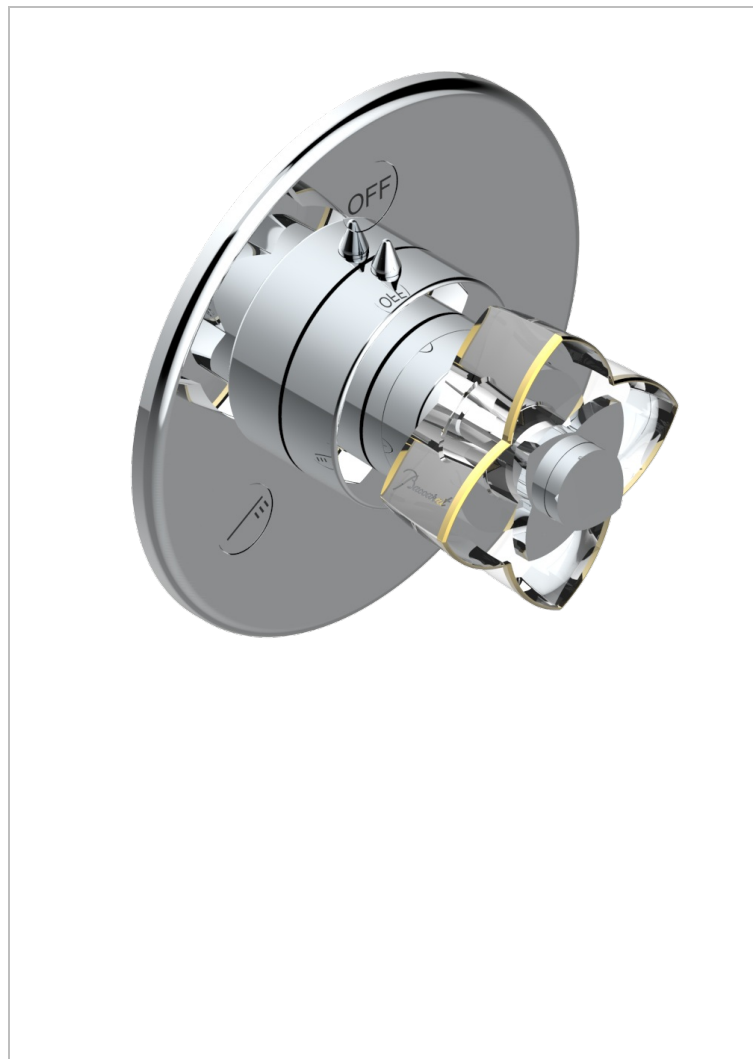

PETALE DE CRISTAL CLAIR LISERE DORE

U6E-48M2SB

Garnitur für Unterputz-3-Wege ref.48M2- oder -4-Wege ref.49M3

EIGENSCHAFTEN

- Pétale de Cristal clair liseré doré
- Garnitur für Unterputz-3-Wege ref.48M2- oder -4-Wege ref.49M3

ÄHNLICHE PRODUKTE

- Ref. G00-48M2SOA Wandmontierter 3-Wege-Umlenker mit Keramikkartusche für verdeckten Einbau- 1 Eingang 3/4" und 2 Ausgänge 1/2" ohne Anschlag, ohne Verkleidung
- Ref. G00-48M2SPSA Wandmontierter 3-Wege-Umlenker mit Keramikkartusche für verdeckten Einbau, 1 Eingang 3/4" und 2 Ausgänge 1/2" mit Anschlagposition, ohne Verkleidung
- Ref. G00-49M3SPSA Wandmontierter 4-Wege-Umlenker mit Keramikkartusche für verdeckten Einbau- 1 Eingang 3/4" und 3 Ausgänge 1/2" mit Anschlagposition, ohne Verkleidung

VERFÜGBARE OBERFLÄCHEN

Altnickel - H28
Blassgold - F30
Blassgold matt unlackiert - F31
Bronze hell - D01
Chrom - A02
Chrom / gold - G02

Chrom matt - C02
Gold - F01
Gold matt - F07
Kupfer altrot matt lackiert - H07
Mattschwarz keramik - D30
Nickel matt - C01