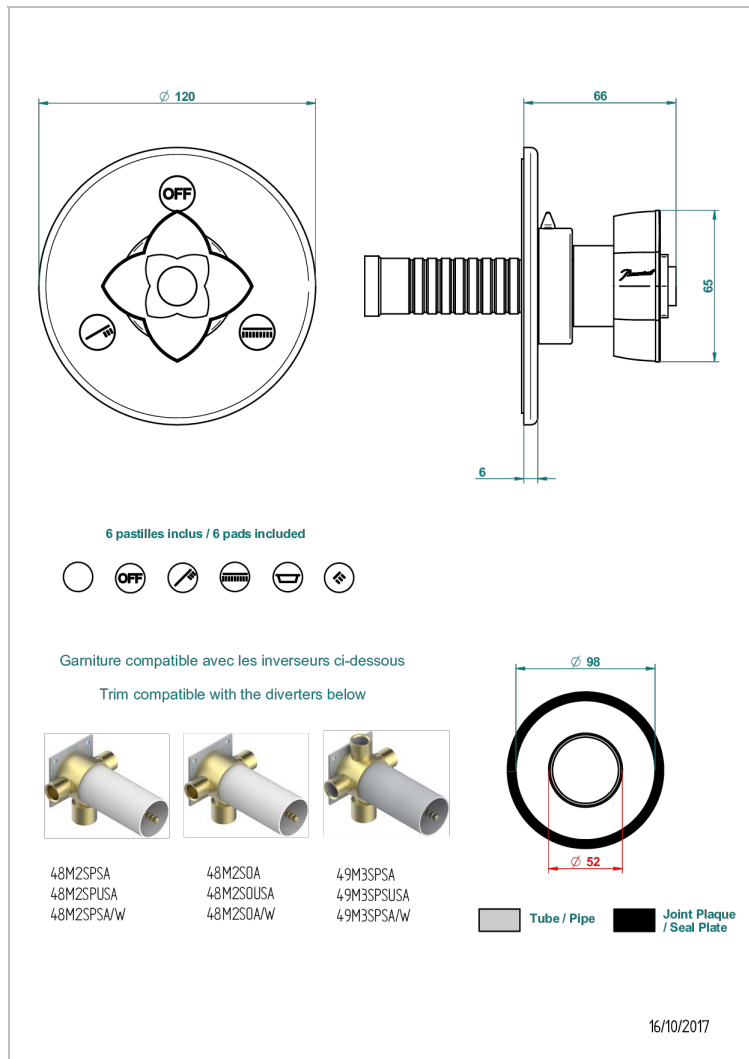

PETALE DE CRISTAL CLAIR LISERE DORE

U6E-48M2SB

Garnitur für Unterputz-3-Wege ref.48M2- oder -4-Wege ref.49M3

EIGENSCHAFTEN

- Pétale de Cristal clair liseré doré
- Garnitur für Unterputz-3-Wege ref.48M2- oder -4-Wege ref.49M3

ÄHNLICHE PRODUKTE

- Ref. G00-48M2SOA Wandmontierter 3-Wege-Umlenker mit Keramikkartusche für verdeckten Einbau- 1 Eingang 3/4" und 2 Ausgänge 1/2" ohne Anschlag, ohne Verkleidung
- Ref. G00-48M2SPSA Wandmontierter 3-Wege-Umlenker mit Keramikkartusche für verdeckten Einbau, 1 Eingang 3/4" und 2 Ausgänge 1/2" mit Anschlagposition, ohne Verkleidung
- Ref. G00-49M3SPSA Wandmontierter 4-Wege-Umlenker mit Keramikkartusche für verdeckten Einbau- 1 Eingang 3/4" und 3 Ausgänge 1/2" mit Anschlagposition, ohne Verkleidung