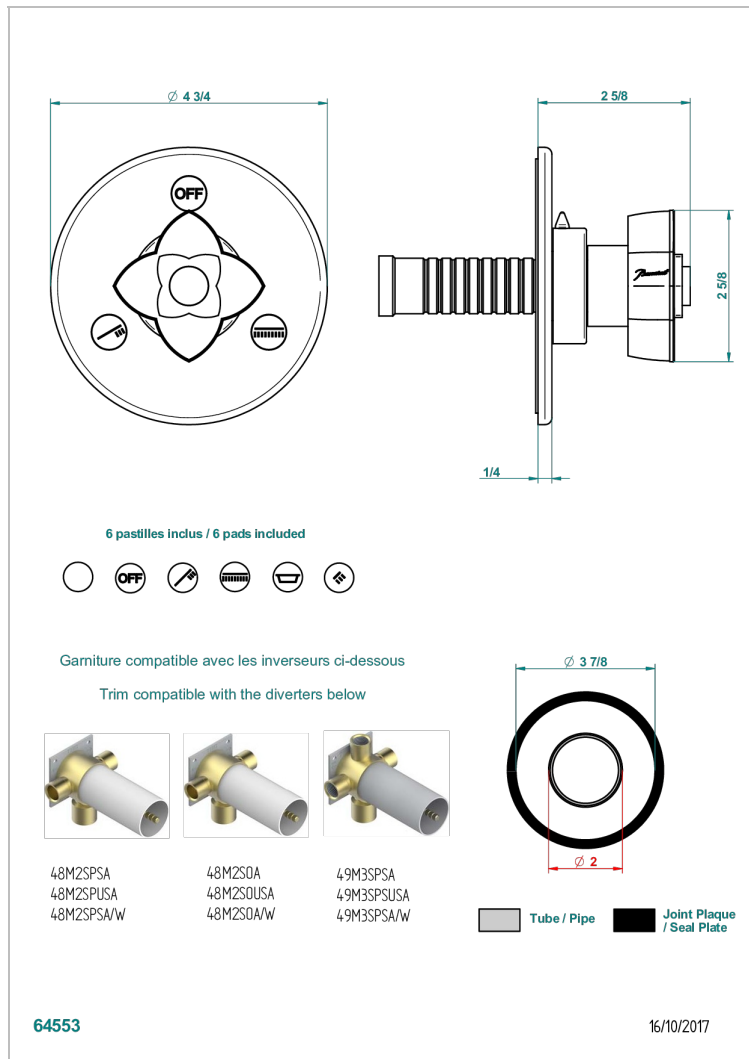

PETALE DE CRISTAL CLAIR LISERE DORE

U6E-48M2SB

Garnitur für Unterputz-3-Wege ref.48M2- oder -4-Wege ref.49M3

EIGENSCHAFTEN

- Pétale de Cristal clair liseré doré
- Garnitur für Unterputz-3-Wege ref.48M2- oder -4-Wege ref.49M3

ÄHNLICHE PRODUKTE

- Ref. G00-48M2SOA Wandmontierter 3-Wege-Umlenker mit Keramikkartusche für verdeckten Einbau- 1 Eingang 3/4" und 2 Ausgänge 1/2" ohne Anschlag, ohne Verkleidung
- Ref. G00-48M2SPSA Wandmontierter 3-Wege-Umlenker mit Keramikkartusche für verdeckten Einbau, 1 Eingang 3/4" und 2 Ausgänge 1/2" mit Anschlagposition, ohne Verkleidung
- Ref. G00-49M3SPSA Wandmontierter 4-Wege-Umlenker mit Keramikkartusche für verdeckten Einbau- 1 Eingang 3/4" und 3 Ausgänge 1/2" mit Anschlagposition, ohne Verkleidung