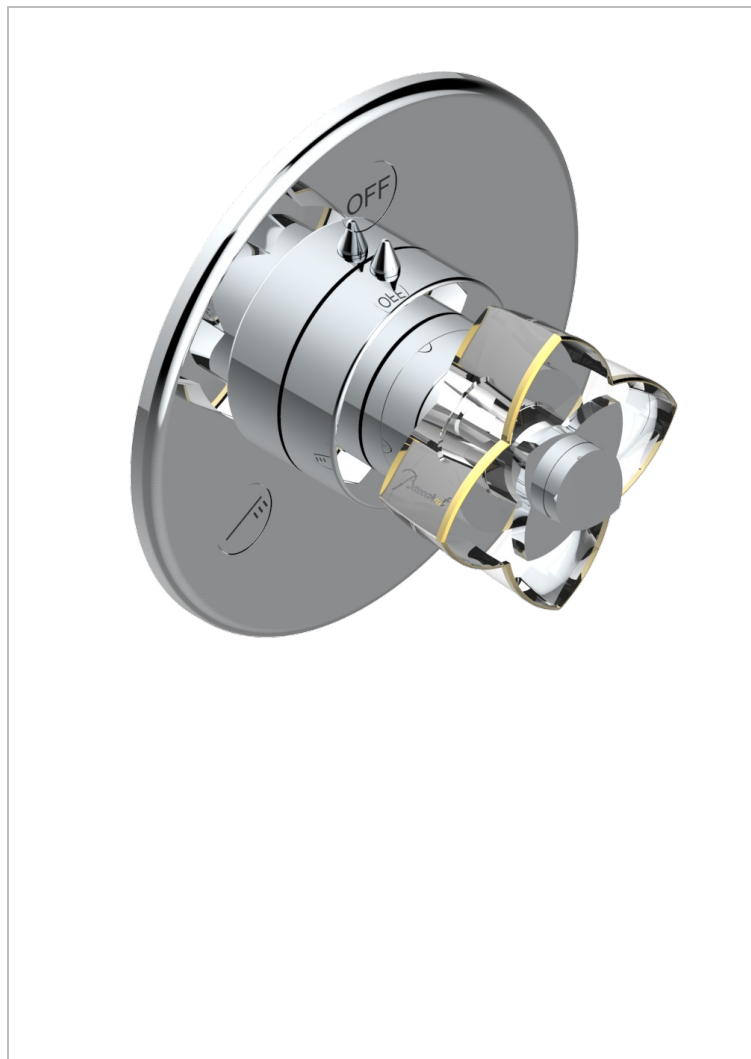

PETALE DE CRISTAL CLAIR LISERE DORE

U6E-48M2SB

Garniture pour inverseur mural - 3 voies ref.48M2 - ou - 4 voies ref.49M3

CARACTÉRISTIQUES

- Pétales de Cristal clair liseré doré
- Garniture pour inverseur mural - 3 voies ref.48M2 - ou - 4 voies ref.49M3

PRODUITS ASSOCIÉS

- Ref. G00-48M2SOA Corps d'inverseur 3 voies mural à encastrer (1 arrivée 3/4" - 2 sorties 1/2" - pas de fonction arrêt) avec cartouche céramique, sans garniture, modèle Europe
- Ref. G00-48M2SPSA Corps d'inverseur 3 voies mural à encastrer (1 arrivée 3/4" - 2 sorties 1/2" - avec position Stop) avec cartouche céramique, sans garniture, modèle Europe
- Ref. G00-49M3SPSA Corps d'inverseur 4 voies mural à encastrer (1 arrivée 3/4" - 3 sorties 1/2" avec position Stop) avec cartouche céramique, sans garniture, modèle Europe

FINITIONS DISPONIBLES

Bronze clair - D01
Chromé - A02
Chromé / doré - G02
Chromé mat - C02
Doré brillant - F01
Doré mat - F07

Nickel brillant - B01
Nickel mat - C01
Noir mat céramique - D30
Or pâle - F30
Or pâle mat - F31
Pvd blush - H62