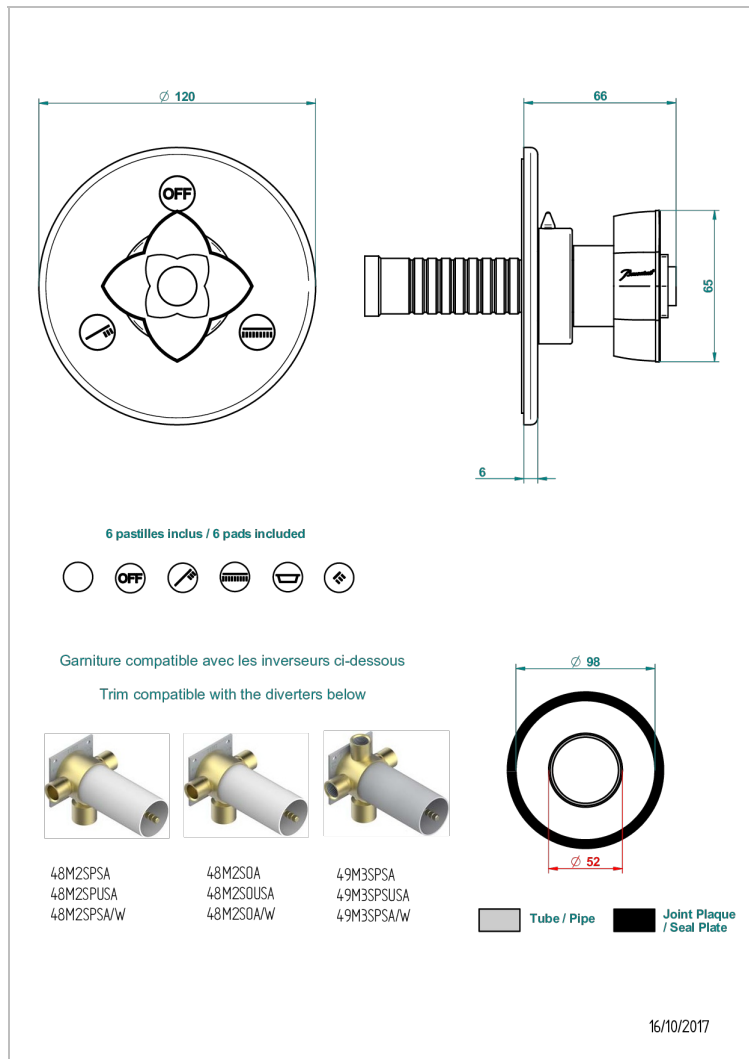

PETALE DE CRISTAL CLAIR LISERE DORE

U6E-48M2SB

Garniture pour inverseur mural - 3 voies ref.48M2 - ou - 4 voies ref.49M3

CARACTÉRISTIQUES

- Pétales de Cristal clair liseré doré
- Garniture pour inverseur mural - 3 voies ref.48M2 - ou - 4 voies ref.49M3

PRODUITS ASSOCIÉS

- Ref. G00-48M2SOA Corps d'inverseur 3 voies mural à encastrer (1 arrivée 3/4" - 2 sorties 1/2" - pas de fonction arrêt) avec cartouche céramique, sans garniture, modèle Europe
- Ref. G00-48M2SPSA Corps d'inverseur 3 voies mural à encastrer (1 arrivée 3/4" - 2 sorties 1/2" - avec position Stop) avec cartouche céramique, sans garniture, modèle Europe
- Ref. G00-49M3SPSA Corps d'inverseur 4 voies mural à encastrer (1 arrivée 3/4" - 3 sorties 1/2" avec position Stop) avec cartouche céramique, sans garniture, modèle Europe