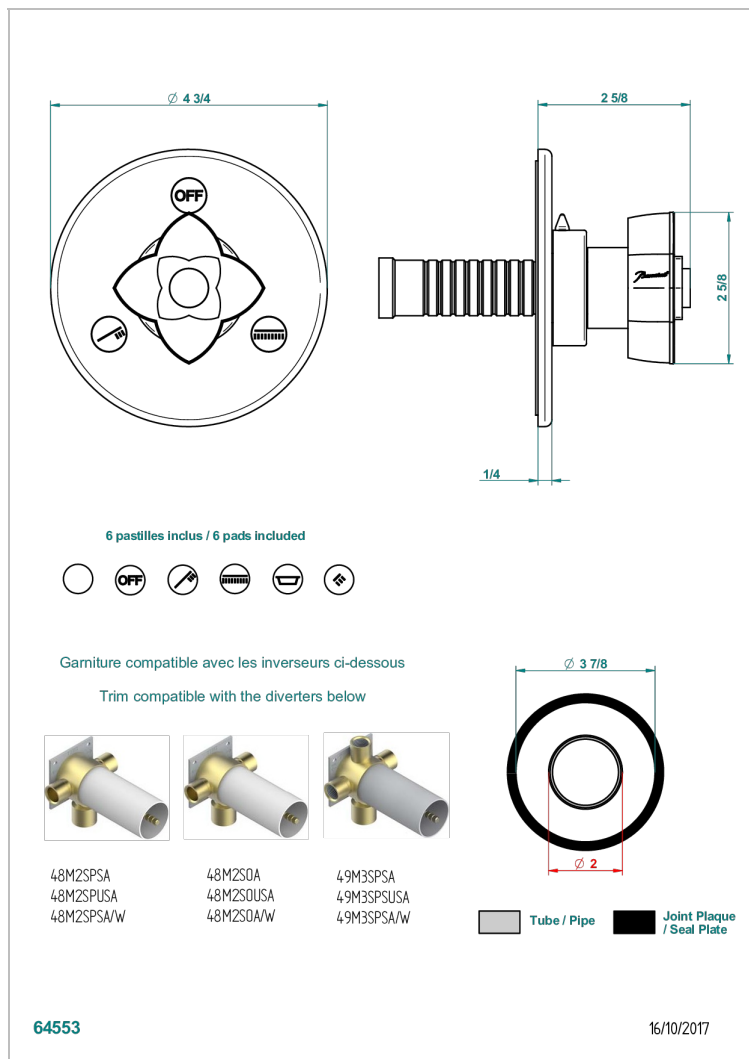

PETALE DE CRISTAL CLAIR LISERE DORE

U6E-48M2SB

Garniture pour inverseur mural - 3 voies ref.48M2 - ou - 4 voies ref.49M3

CARACTÉRISTIQUES

- Pétale de Cristal clair liseré doré
- Garniture pour inverseur mural - 3 voies ref.48M2 - ou - 4 voies ref.49M3

PRODUITS ASSOCIÉS

- Ref. G00-48M2SOA Corps d'inverseur 3 voies mural à encastrer (1 arrivée 3/4" - 2 sorties 1/2" - pas de fonction arrêt) avec cartouche céramique, sans garniture, modèle Europe
- Ref. G00-48M2SPSA Corps d'inverseur 3 voies mural à encastrer (1 arrivée 3/4" - 2 sorties 1/2" - avec position Stop) avec cartouche céramique, sans garniture, modèle Europe
- Ref. G00-49M3SPSA Corps d'inverseur 4 voies mural à encastrer (1 arrivée 3/4" - 3 sorties 1/2" avec position Stop) avec cartouche céramique, sans garniture, modèle Europe