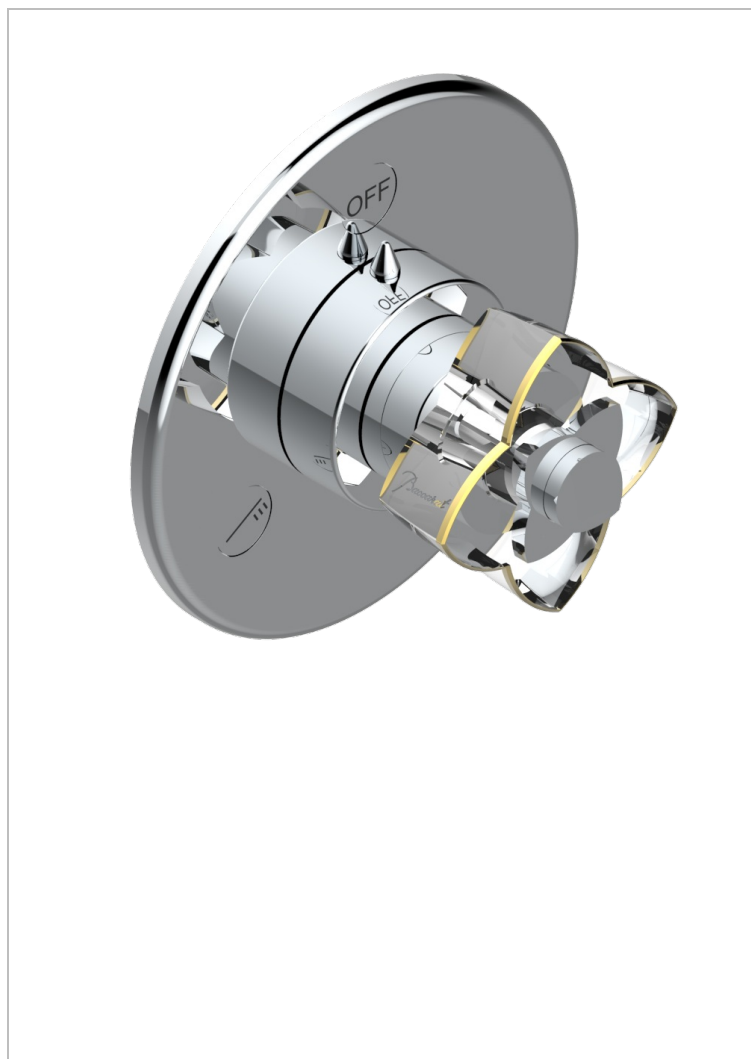

PETALE DE CRISTAL CLAIR LISERE DORE

U6E-48M2SB

Garniture pour inverseur mural - 3 voies ref.48M2 - ou - 4 voies ref.49M3

CARACTÉRISTIQUES

- Pétale de Cristal clair liseré doré
- Garniture pour inverseur mural - 3 voies ref.48M2 - ou - 4 voies ref.49M3

PRODUITS ASSOCIÉS

- Ref. G00-48M2SOA Corps d'inverseur 3 voies mural à encastrer (1 arrivée 3/4" - 2 sorties 1/2" - pas de fonction arrêt) avec cartouche céramique, sans garniture, modèle Europe
- Ref. G00-48M2SPSA Corps d'inverseur 3 voies mural à encastrer (1 arrivée 3/4" - 2 sorties 1/2" - avec position Stop) avec cartouche céramique, sans garniture, modèle Europe
- Ref. G00-49M3SPSA Corps d'inverseur 4 voies mural à encastrer (1 arrivée 3/4" - 3 sorties 1/2" avec position Stop) avec cartouche céramique, sans garniture, modèle Europe

FINITIONS DISPONIBLES

Bronze clair - D01
Chromé - A02
Chromé / doré - G02
Chromé mat - C02
Doré brillant - F01
Doré mat - F07

Nickel brillant - B01
Nickel mat - C01
Noir mat céramique - D30
Or pâle - F30
Or pâle mat - F31
Pvd blush - H62