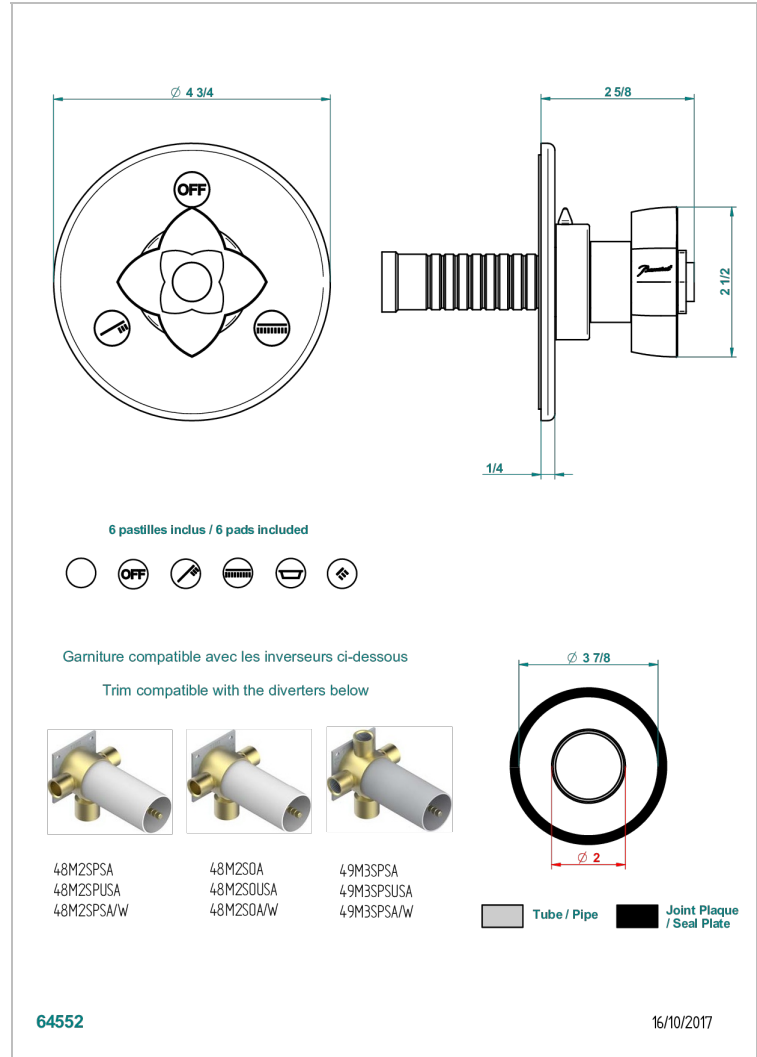

# PETALE DE CRISTAL NOIR

U6D-48M2SB

Garniture pour inverseur mural - 3 voies ref.48M2 - ou - 4 voies ref.49M3

## CARACTÉRISTIQUES

- Pétale de Cristal noir
- Garniture pour inverseur mural - 3 voies ref.48M2 - ou - 4 voies ref.49M3

## PRODUITS ASSOCIÉS

- Ref. G00-48M2SOUSA Corps d'inverseur 3 voies mural à encastrer (1 arrivée 3/4" NPT - 2 sorties 1/2" NPT- pas de fonction arrêt) avec cartouche céramique - sans garniture - Standard US
- Ref. G00-48M2SPSUSA Corps d'inverseur 3 voies mural à encastrer (1 arrivée 3/4"NPT - 2 sorties 1/2"NPT- avec position Stop) avec cartouche céramique - sans garniture - Standard US
- Ref. G00-49M3SPSUSA Coprs d' inverseur 4 voies mural à encastrer (1 arrivée 3/4" - 3 sorties 1/2"avec position Stop) avec cartouche céramique - sans garniture - standard US