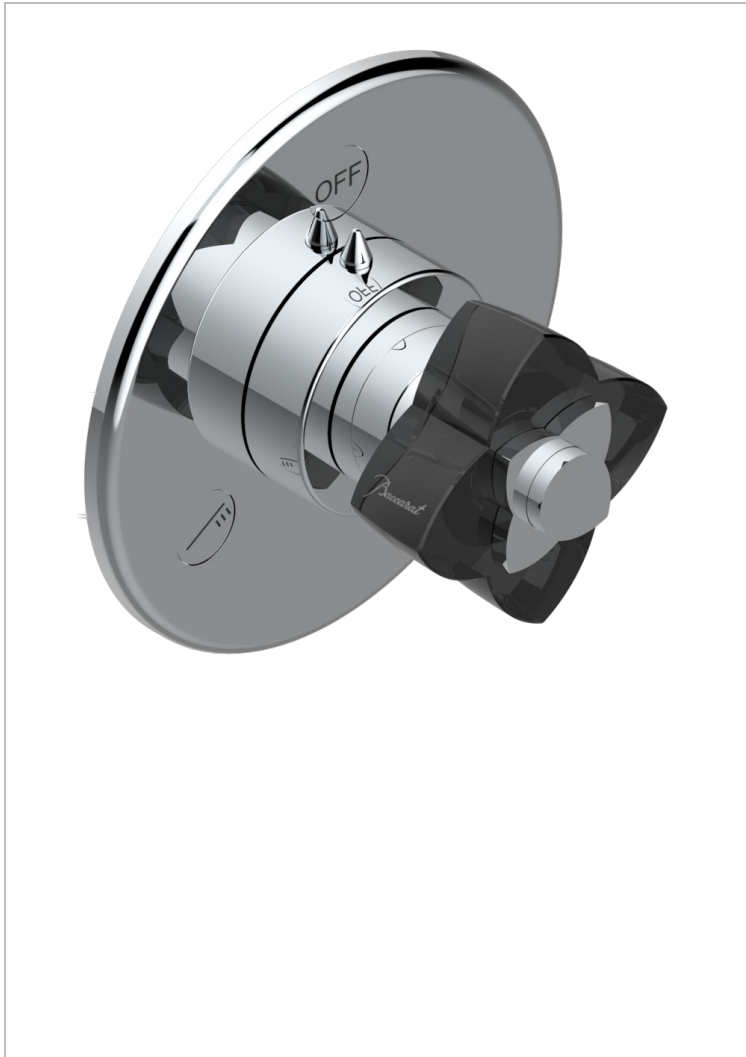

# PETALE DE CRISTAL NOIR

U6D-48M2SB

Garniture pour inverseur mural - 3 voies ref.48M2 - ou - 4 voies ref.49M3

## CARACTÉRISTIQUES

- Pétale de Cristal noir
- Garniture pour inverseur mural - 3 voies ref.48M2 - ou - 4 voies ref.49M3

## PRODUITS ASSOCIÉS

- Ref. G00-48M2SOUSA Corps d'inverseur 3 voies mural à encastrer (1 arrivée 3/4" NPT - 2 sorties 1/2" NPT- pas de fonction arrêt) avec cartouche céramique - sans garniture - Standard US
- Ref. G00-48M2SPSUSA Corps d'inverseur 3 voies mural à encastrer (1 arrivée 3/4"NPT - 2 sorties 1/2"NPT- avec position Stop) avec cartouche céramique - sans garniture - Standard US
- Ref. G00-49M3SPSUSA Coprs d' inverseur 4 voies mural à encastrer (1 arrivée 3/4" - 3 sorties 1/2"avec position Stop) avec cartouche céramique - sans garniture - standard US