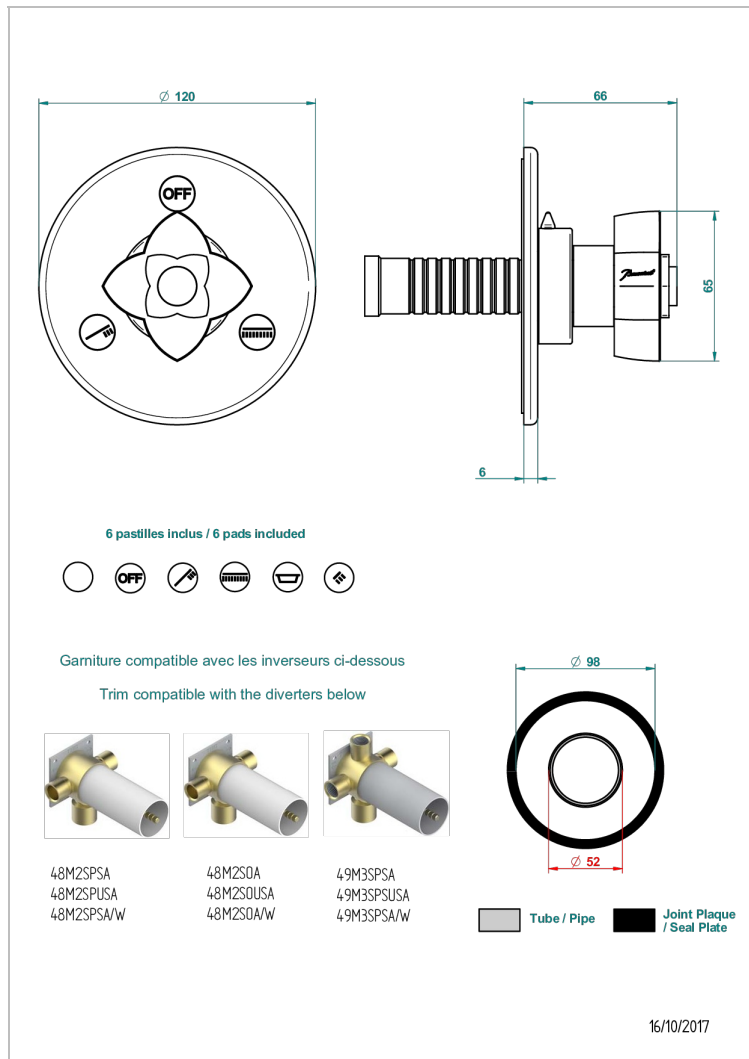

PETALE DE CRISTAL, KRISTALL SCHWARZ

U6D-48M2SB

Garnitur für Unterputz-3-Wege ref.48M2- oder -4-Wege ref.49M3

EIGENSCHAFTEN

- Pétales de Cristal, Kristall schwarz
- Garnitur für Unterputz-3-Wege ref.48M2- oder -4-Wege ref.49M3

ÄHNLICHE PRODUKTE

- Ref. G00-48M2SOA Wandmontierter 3-Wege-Umlenker mit Keramikkartusche für verdeckten Einbau- 1 Eingang 3/4" und 2 Ausgänge 1/2" ohne Anschlag, ohne Verkleidung
- Ref. G00-48M2SPSA Wandmontierter 3-Wege-Umlenker mit Keramikkartusche für verdeckten Einbau, 1 Eingang 3/4" und 2 Ausgänge 1/2" mit Anschlagposition, ohne Verkleidung
- Ref. G00-49M3SPSA Wandmontierter 4-Wege-Umlenker mit Keramikkartusche für verdeckten Einbau- 1 Eingang 3/4" und 3 Ausgänge 1/2" mit Anschlagposition, ohne Verkleidung