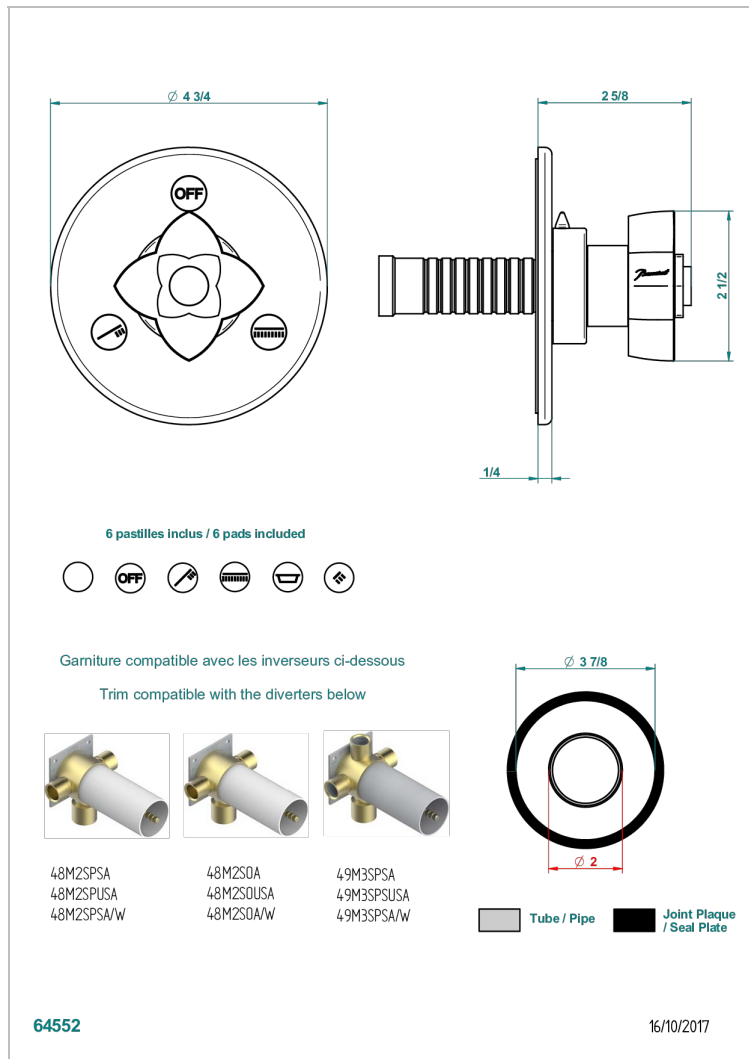

PETALE DE CRISTAL, KRISTALL SCHWARZ

U6D-48M2SB

Garnitur für Unterputz-3-Wege ref.48M2- oder -4-Wege ref.49M3

EIGENSCHAFTEN

- Pétale de Cristal, Kristall schwarz
- Garnitur für Unterputz-3-Wege ref.48M2- oder -4-Wege ref.49M3

ÄHNLICHE PRODUKTE

- Ref. G00-48M2SOA Wandmontierter 3-Wege-Umlenker mit Keramikkartusche für verdeckten Einbau- 1 Eingang 3/4" und 2 Ausgänge 1/2" ohne Anschlag, ohne Verkleidung
- Ref. G00-48M2SPSA Wandmontierter 3-Wege-Umlenker mit Keramikkartusche für verdeckten Einbau, 1 Eingang 3/4" und 2 Ausgänge 1/2" mit Anschlagposition, ohne Verkleidung
- Ref. G00-49M3SPSA Wandmontierter 4-Wege-Umlenker mit Keramikkartusche für verdeckten Einbau- 1 Eingang 3/4" und 3 Ausgänge 1/2" mit Anschlagposition, ohne Verkleidung