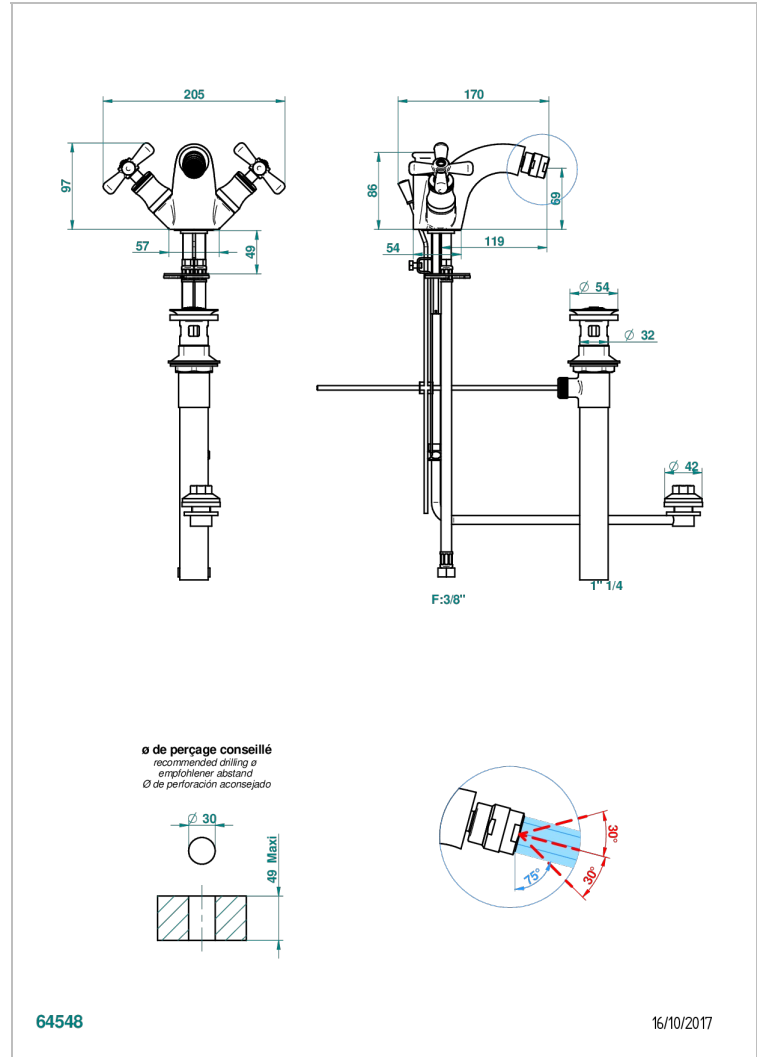

Monotrou bidet à rotule avec jet ascendant inversion automatique et vidage, standard américain

CARACTÉRISTIQUES

- Beaubourg
- Monotrou bidet à rotule avec jet ascendant inversion automatique et vidage, standard américain