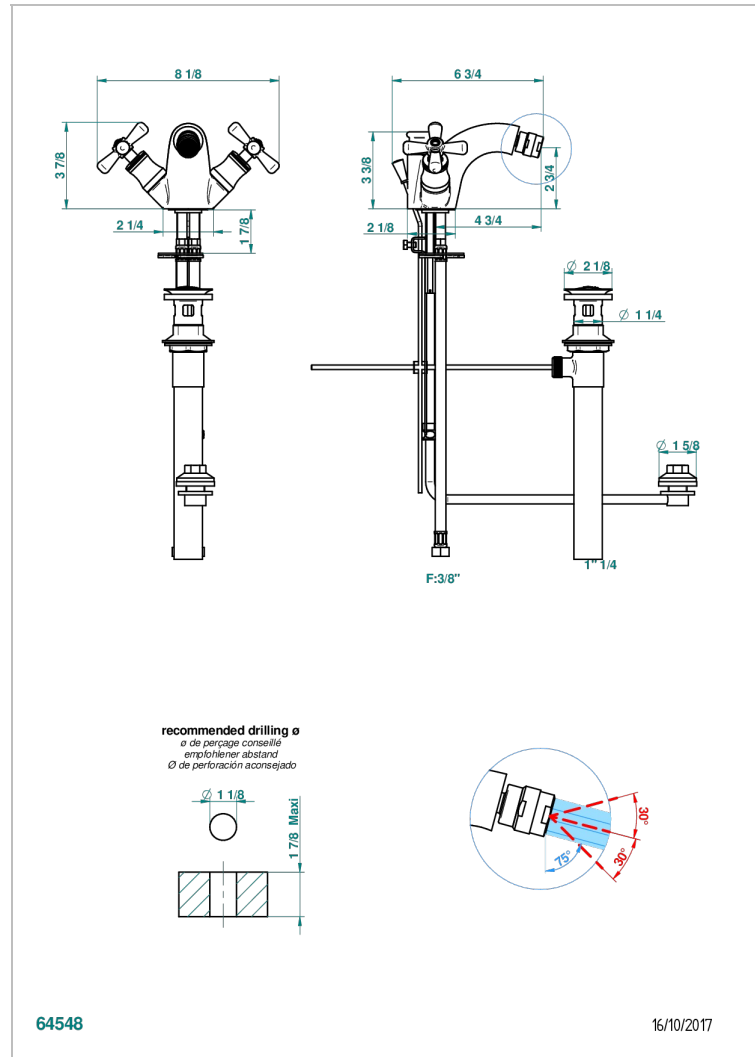

Monotrou bidet à rotule avec jet ascendant inversion automatique et vidage, standard américain

### CARACTÉRISTIQUES

- Beaubourg
- Monotrou bidet à rotule avec jet ascendant inversion automatique et vidage, standard américain