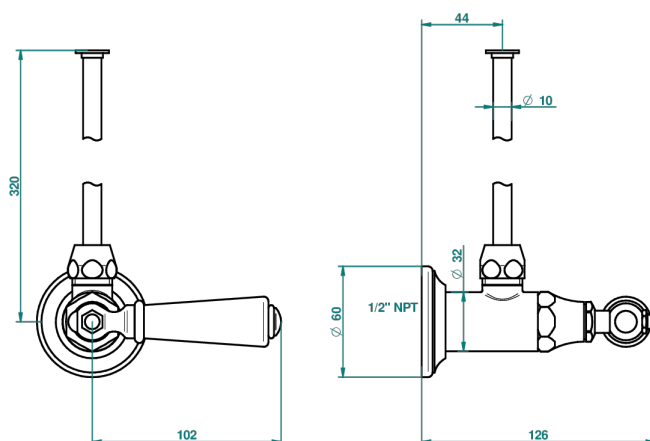

CHARLESTON A MANETTES METAL LISSE

G3N-181/SWC

Robinet de réglage jonction femelle avec tube de 50 cm et sachet d'adaptateur, rosace et croisillon de style standard américain pour wc

64545

13/10/2017

CARACTÉRISTIQUES

- Charleston à manettes métal lisse
- Robinet de réglage jonction femelle avec tube de 50 cm et sachet d'adaptateur, rosace et croisillon de style standard américain pour wc

FINITIONS DISPONIBLES

Bronze clair - D01
Chromé - A02
Chromé / doré - G02
Chromé mat - C02
Doré brillant - F01
Doré mat - F07