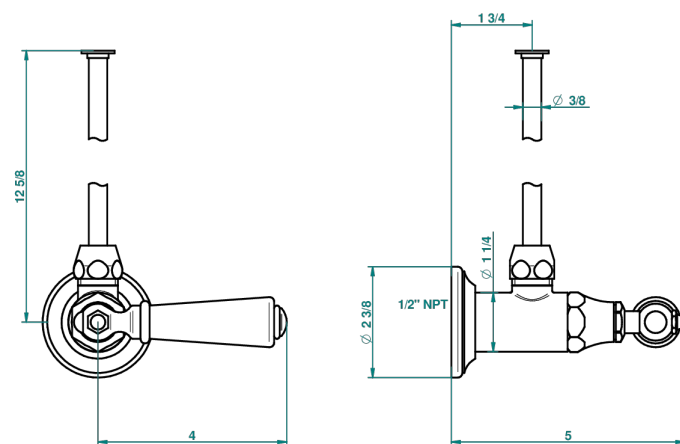

CHARLESTON A MANETTES METAL LISSE

G3N-181/SWC

Robinet de réglage jonction femelle avec tube de 50 cm et sachet d'adaptateur, rosace et croisillon de style standard américain pour wc

64545

13/10/2017

CARACTÉRISTIQUES

- Charleston à manettes métal lisse
- Robinet de réglage jonction femelle avec tube de 50 cm et sachet d'adaptateur, rosace et croisillon de style standard américain pour wc

FINITIONS DISPONIBLES

Bronze clair - D01
Chromé - A02
Chromé / doré - G02
Chromé mat - C02
Doré brillant - F01
Doré mat - F07