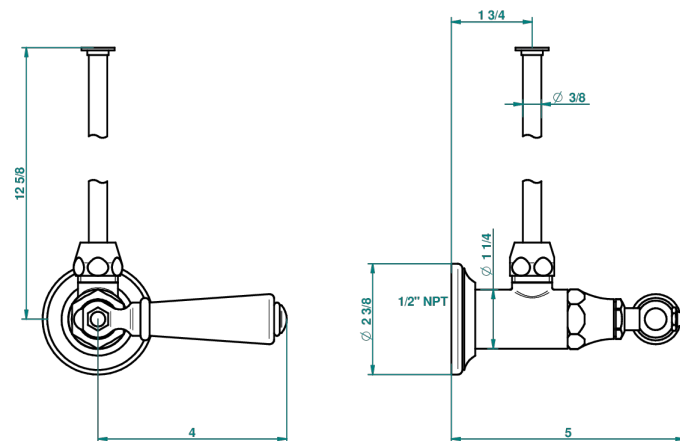

# 1900 A MANETTES METAL LISSE

G3M-181/SWC

Robinet de réglage jonction femelle avec tube de 50 cm et sachet d'adaptateur, rosace et croisillon de style standard américain pour wc

THG<sup>®</sup>  
PARIS

64545

## CARACTÉRISTIQUES

- 1900 à manettes métal lisse
- Robinet de réglage jonction femelle avec tube de 50 cm et sachet d'adaptateur, rosace et croisillon de style standard américain pour wc