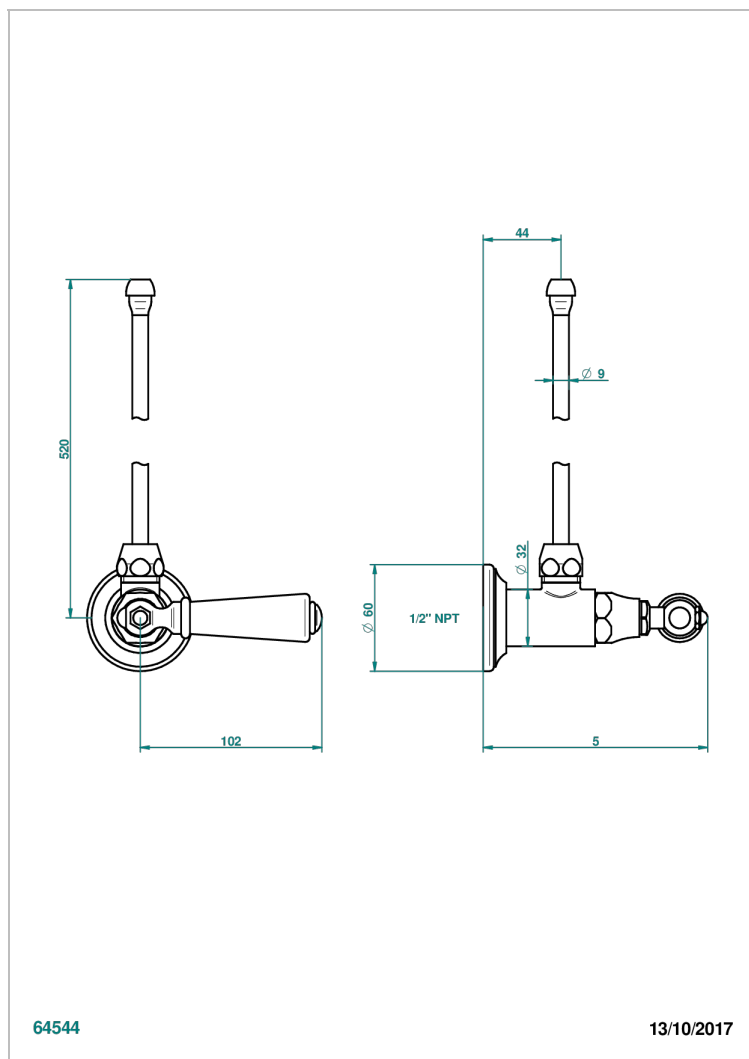

CHARLESTON A MANETTES METAL LISSE

G3N-181/SLA

Robinet de réglage jonction femelle avec tube de 50 cm et sachet d'adaptateur, rosace et croisillon de style standard américain pour lavabo et bidet

CARACTÉRISTIQUES

- Charleston à manettes métal lisse
- Robinet de réglage jonction femelle avec tube de 50 cm et sachet d'adaptateur, rosace et croisillon de style standard américain pour lavabo et bidet

FINITIONS DISPONIBLES