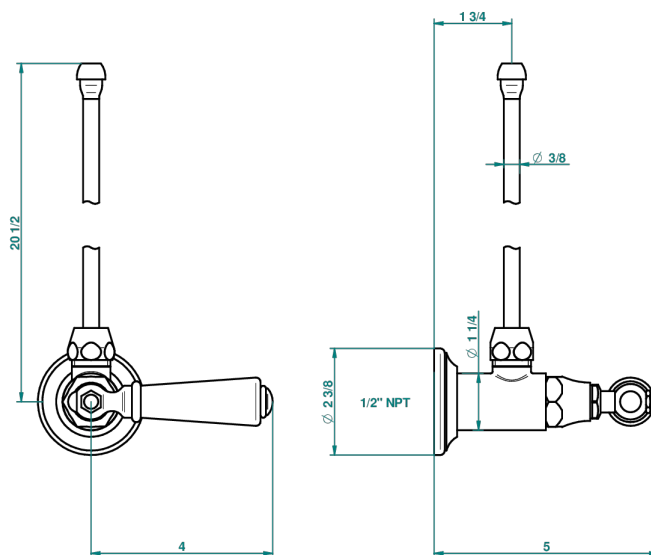

CHARLESTON A MANETTES METAL LISSE

G3N-181/SLA

Robinet de réglage jonction femelle avec tube de 50 cm et sachet d'adaptateur, rosace et croisillon de style standard américain pour lavabo et bidet

64544

13/10/2017

CARACTÉRISTIQUES

- Charleston à manettes métal lisse
- Robinet de réglage jonction femelle avec tube de 50 cm et sachet d'adaptateur, rosace et croisillon de style standard américain pour lavabo et bidet