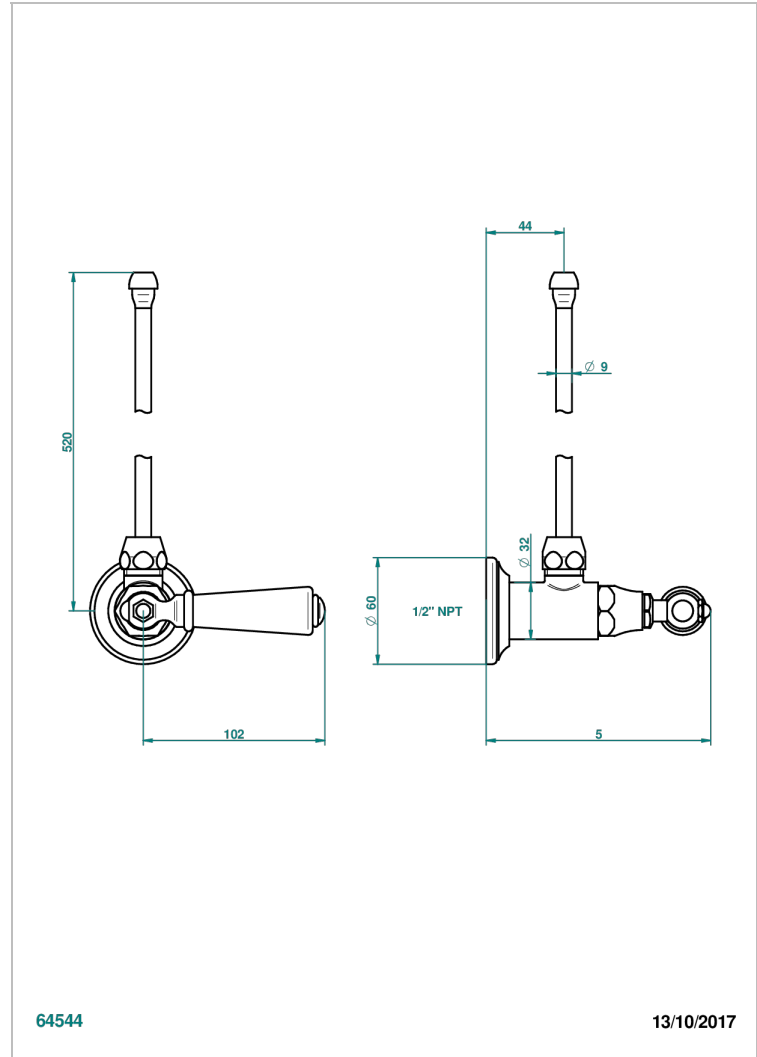

1900 A MANETTES METAL LISSE

G3M-181/SLA

Robinet de réglage jonction femelle avec tube de 50 cm et sachet d'adaptateur, rosace et croisillon de style standard américain pour lavabo et bidet

THG[®]
PARIS

CARACTÉRISTIQUES

- 1900 à manettes métal lisse
- Robinet de réglage jonction femelle avec tube de 50 cm et sachet d'adaptateur, rosace et croisillon de style standard américain pour lavabo et bidet

FINITIONS DISPONIBLES