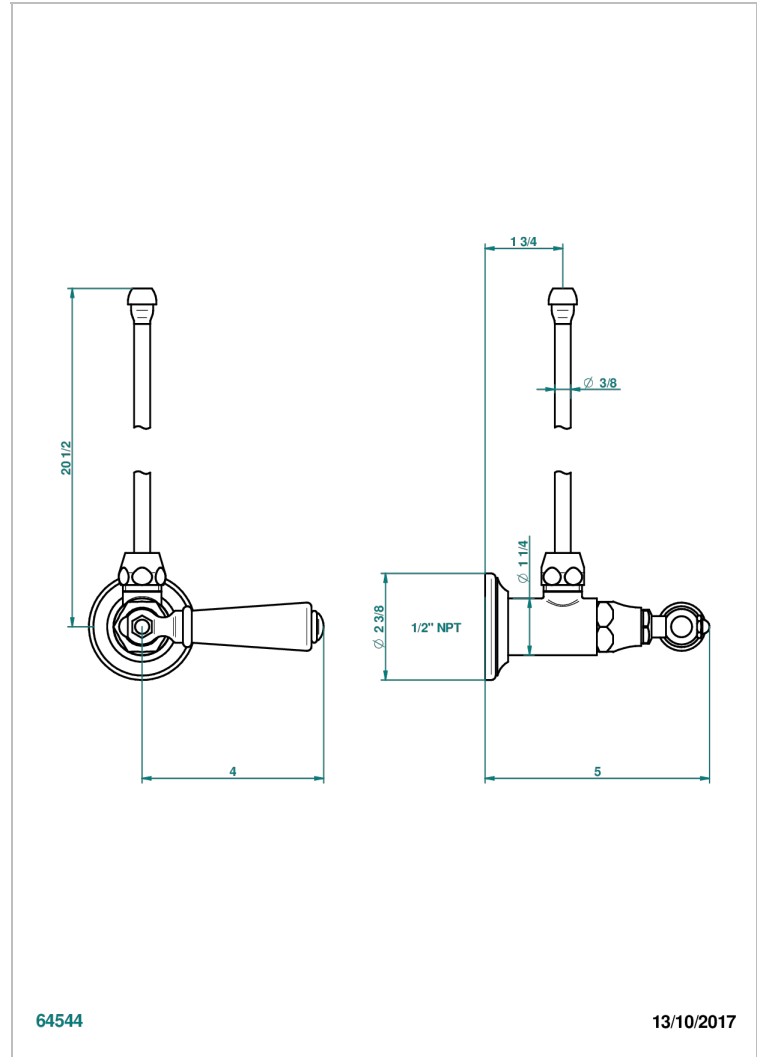

# 1900 A MANETTES METAL LISSE

G3M-181/SLA

Robinet de réglage jonction femelle avec tube de 50 cm et sachet d'adaptateur, rosace et croisillon de style standard américain pour lavabo et bidet

THG<sup>®</sup>  
PARIS

## CARACTÉRISTIQUES

- 1900 à manettes métal lisse
- Robinet de réglage jonction femelle avec tube de 50 cm et sachet d'adaptateur, rosace et croisillon de style standard américain pour lavabo et bidet