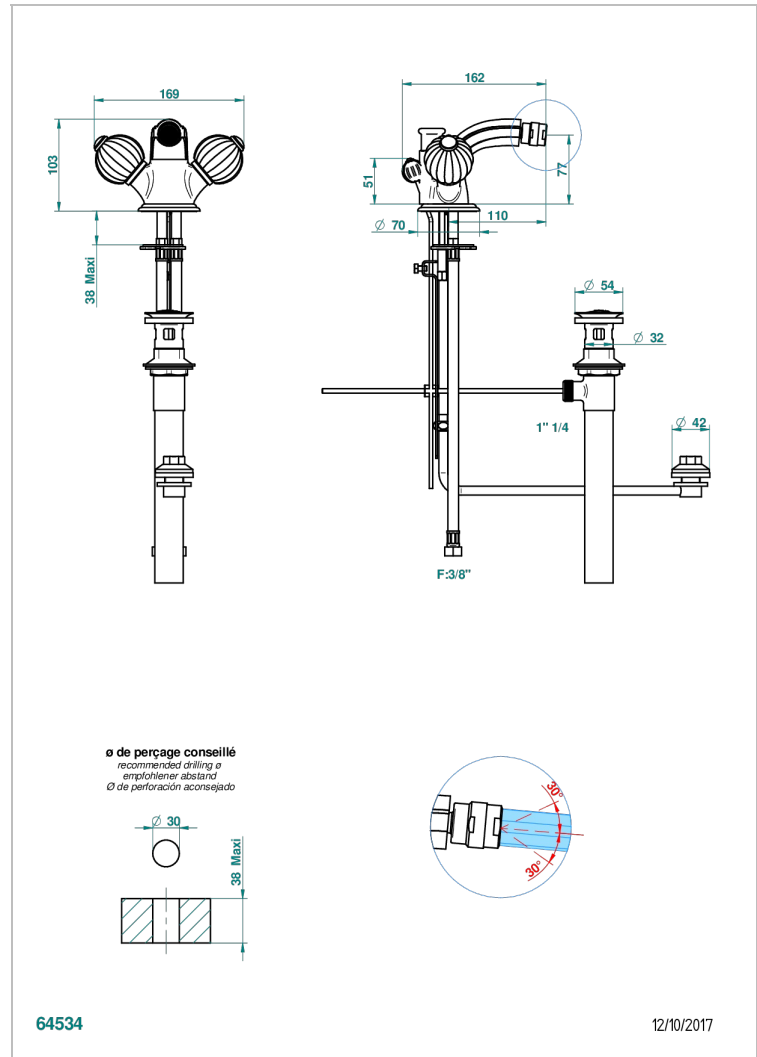

MANDARINE CRISTAL CLAIR

UID-3205/2US

THG
PARIS

Monotrou bidet à rotule avec jet ascendant inversion automatique et vidage, standard américain

CARACTÉRISTIQUES

- Mandarine Cristal clair
- Monotrou bidet à rotule avec jet ascendant inversion automatique et vidage, standard américain