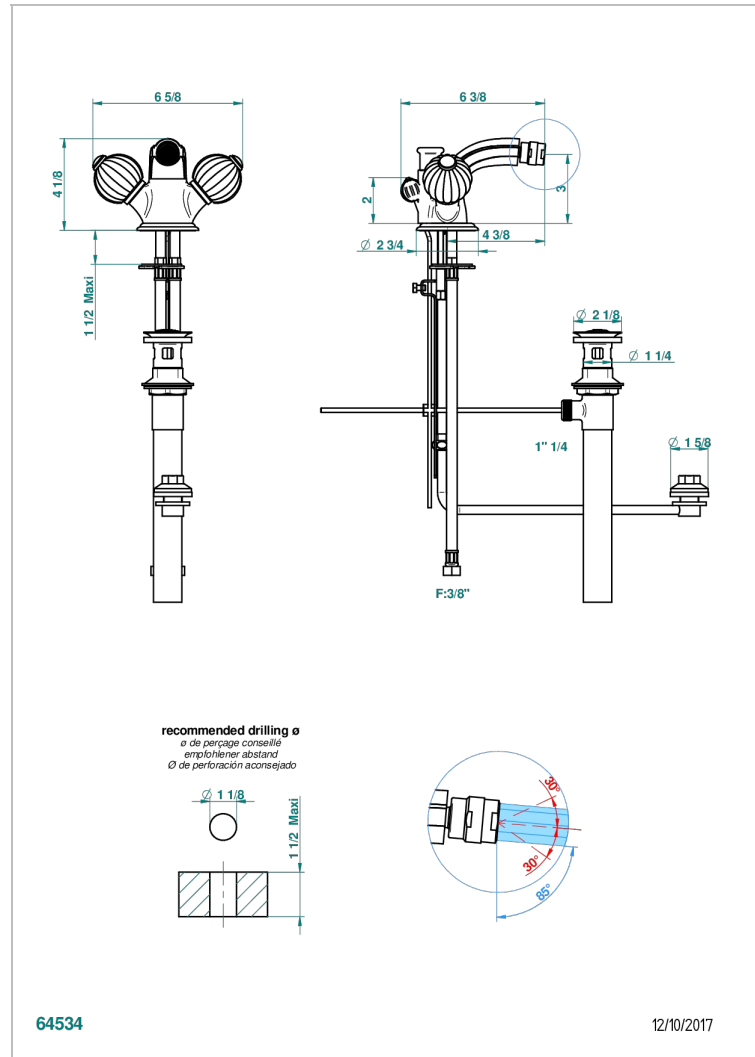

# MANDARINE CRISTAL CLAIR

U1D-3205/2US

Monotrou bidet à rotule avec jet ascendant inversion automatique et vidage, standard américain

THG<sup>®</sup>  
PARIS

## CARACTÉRISTIQUES

- Mandarine Cristal clair
- Monotrou bidet à rotule avec jet ascendant inversion automatique et vidage, standard américain