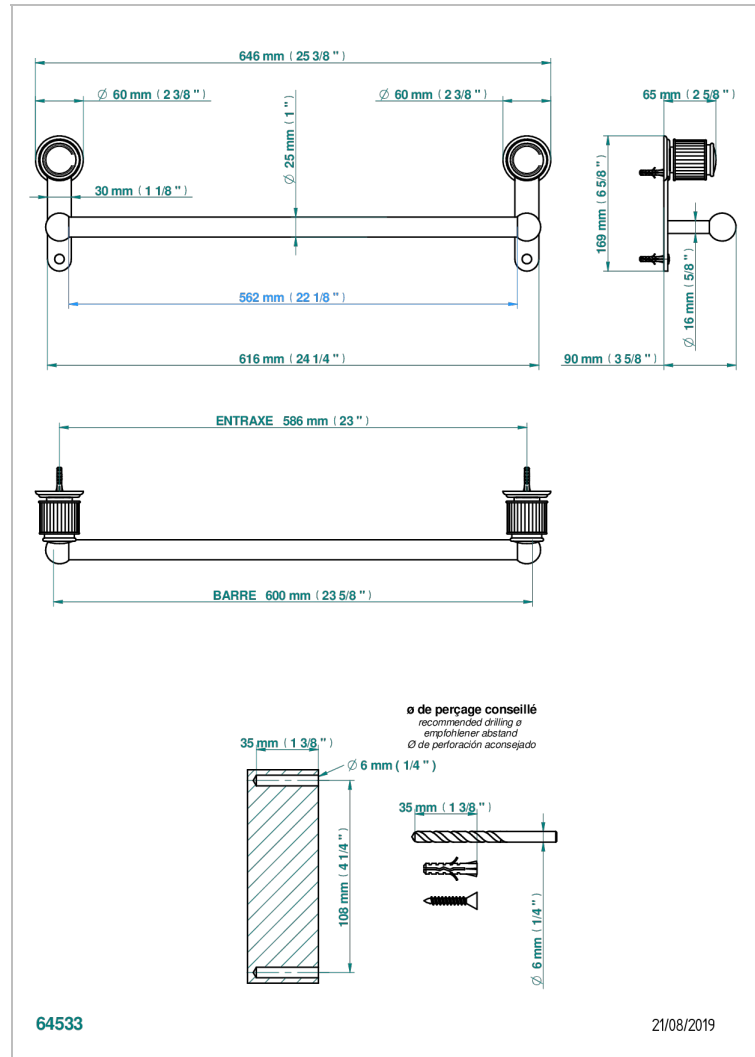

JAIPUR ONYX NOIR

A9C-526/60

Porte-drap de bain 1 barre fixe Ø25 mm long. 600 mm

CARACTÉRISTIQUES

- Jaipur Onyx noir
- Porte-drap de bain 1 barre fixe Ø25 mm long. 600 mm

FINITIONS DISPONIBLES

Bronze clair - D01
Chromé - A02
Chromé / doré - G02
Chromé mat - C02
Doré brillant - F01
Doré mat - F07