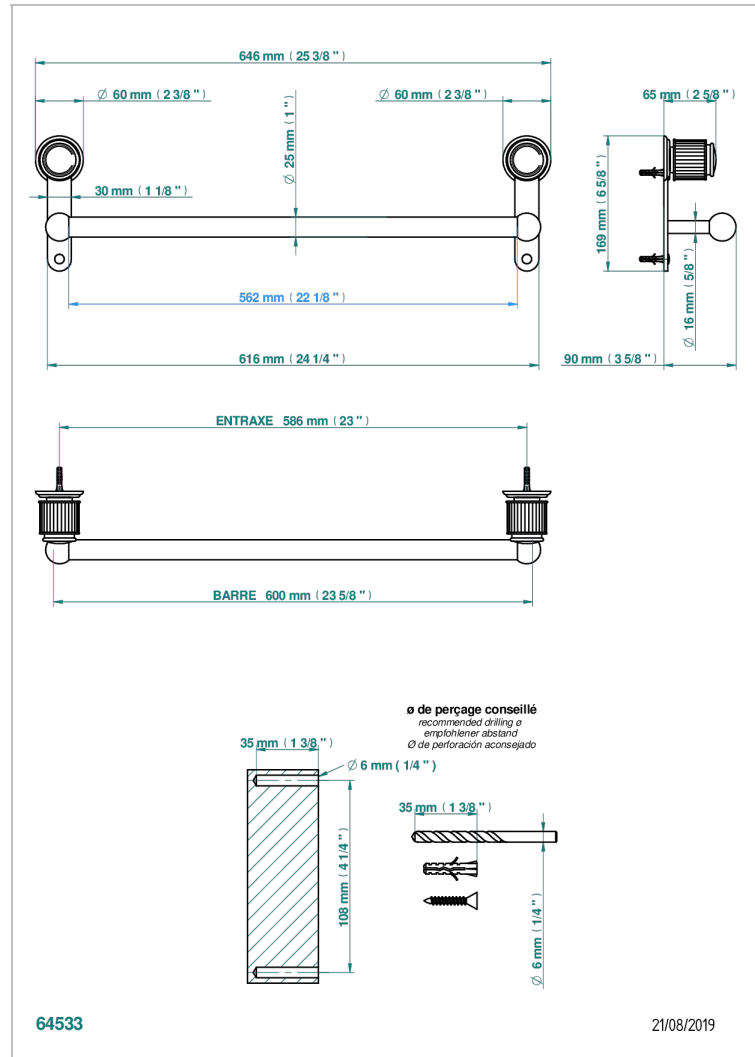

# JAIPUR ONYX NOIR

A9C-526/60

Porte-drap de bain 1 barre fixe Ø25 mm long. 600 mm

## CARACTÉRISTIQUES

- Jaipur Onyx noir
- Porte-drap de bain 1 barre fixe Ø25 mm long. 600 mm