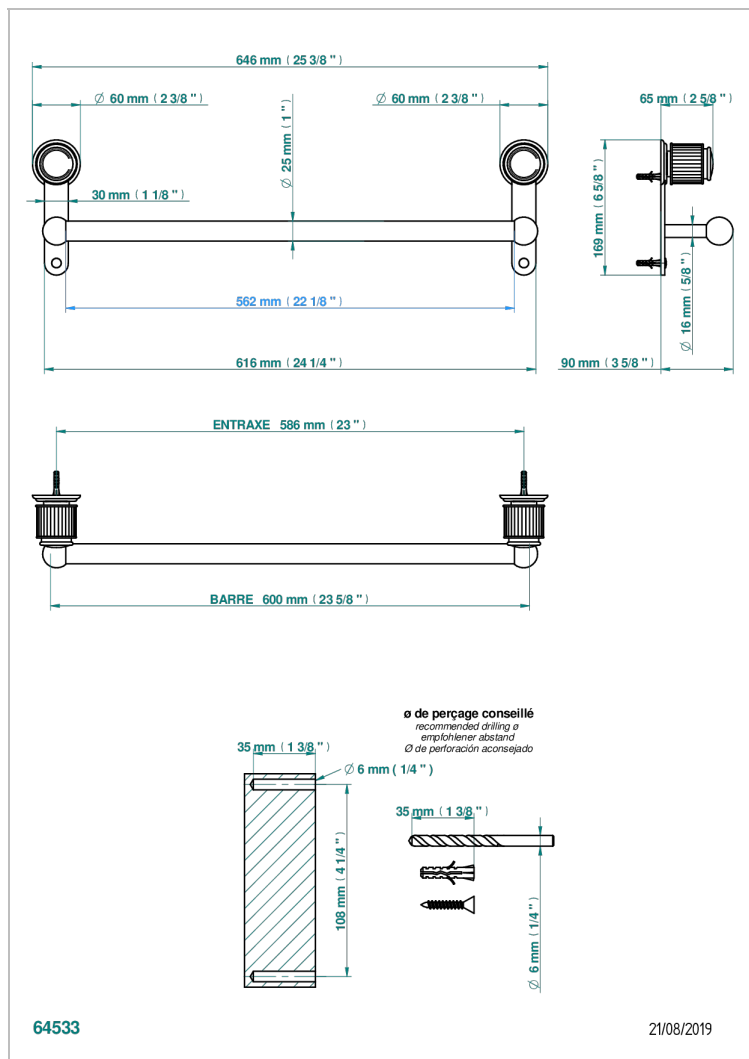

JAIPUR, ONYX SCHWARZ

A9C-526/60

Badetuchstange Länge 600 mm

THG[®]
PARIS

EIGENSCHAFTEN

- Jaipur, Onyx schwarz
- Badetuchstange Länge 600 mm

VERFÜGBARE OBERFLÄCHEN

Altnickel - H28
Blassgold - F30
Blassgold matt unlackiert - F31
Bronze hell - D01
Chrom - A02
Chrom / gold - G02