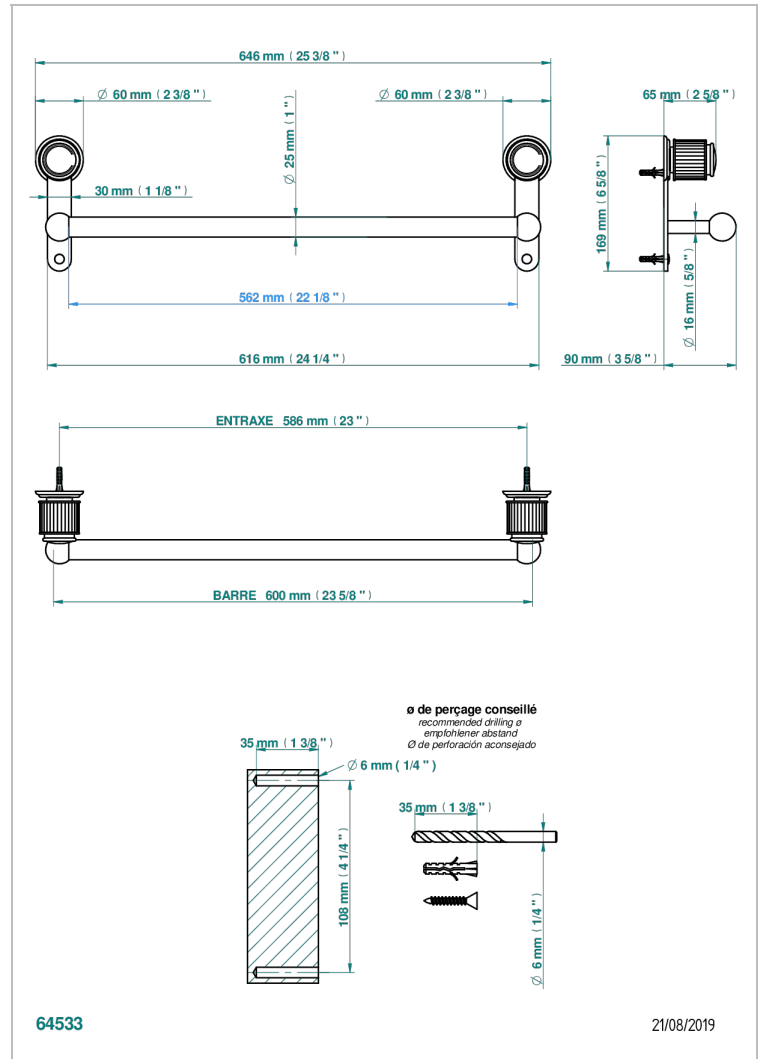

JAIPUR ONICE NEGRO

A9C-526/60

Bath towel holder, length: 600 mm

THG[®]
PARIS

CARACTERÍSTICAS

- Jaipur Onice Negro
- Bath towel holder, length: 600 mm

ACABADOS DISPONIBLES

Bronce claro - D01
Cerámica negra mate - D30
Cobre viejo mate - H07
Cromo - A02
Cromo / dorado - G02
Cromo mate - C02