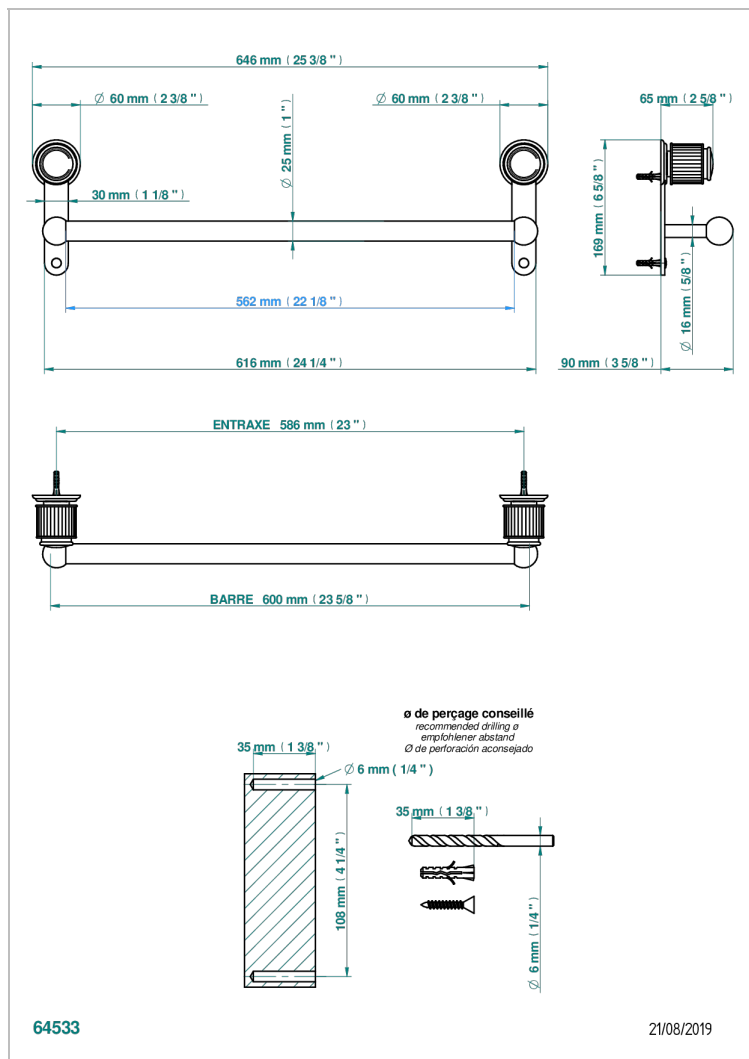

# JAIPUR, ONYX SCHWARZ

A9C-526/60

Badetuchstange Länge 600 mm

THG<sup>®</sup>  
PARIS

## EIGENSCHAFTEN

- Jaipur, Onyx schwarz
- Badetuchstange Länge 600 mm