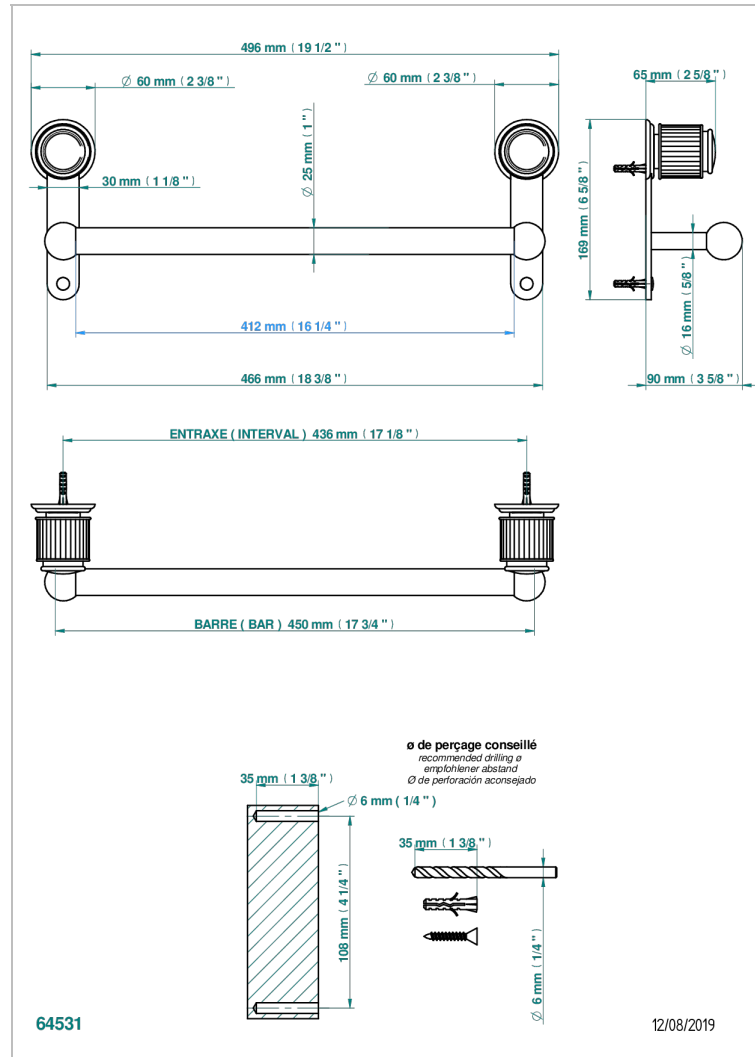

JAIPUR ONYX NOIR

A9C-526/45

Porte-drap de bain 1 barre fixe Ø25 mm long. 450 mm

CARACTÉRISTIQUES

- Jaipur Onyx noir
- Porte-drap de bain 1 barre fixe Ø25 mm long. 450 mm

FINITIONS DISPONIBLES

Bronze clair - D01
Chromé - A02
Chromé / doré - G02
Chromé mat - C02
Doré brillant - F01
Doré mat - F07